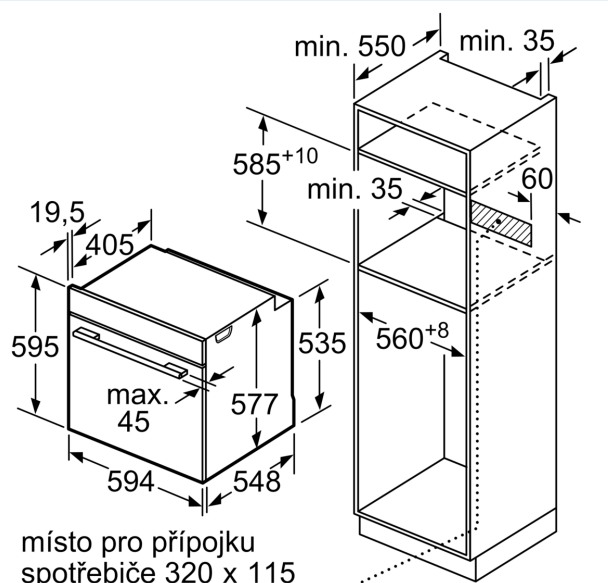

- počet pečicích prostorů: 1 zdroj tepla: elektřina objem pečicího prostoru: 71 l

Rozměry

- rozměry spotřebiče (V x Š x H): 595 mm x 594 mm x 548 mm
- rozměry niky (V x Š x H): 585 mm - 595 mm x 560 mm - 568 mm x 550 mm
- „potřebné rozměry naleznete v instalačních materiálech“
- Doporučujeme vám vybrat si doplňkové produkty v rámci řady IQ700, aby byla zaručena optimální designová kombinace všech vestavěných spotřebičů.

iQ700, Vestavná pečicí trouba, 60 x 60 cm, Nerez HB635GNS1

Rozměrové výkresy

rozměry v mm

místo pro přípojku spotřebiče 320 x 115

rozměry v mm

Pokud je spotřebič vestavěn pod varnou deskou, musí být dodržena následující tloušťka pracovní desky (příp. včetně nosné konstrukce).

místo pro přípojku spotřebiče 320 x 115

rozměry v mm