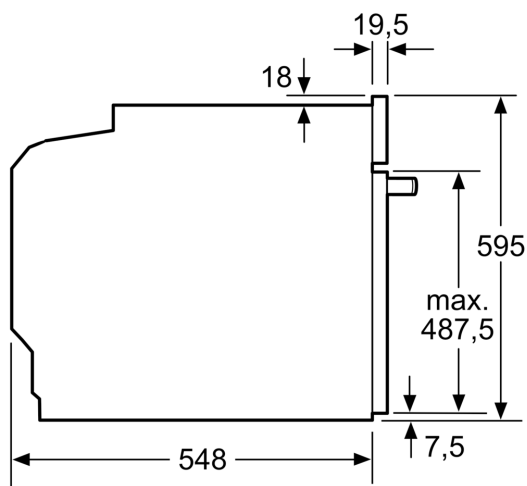

Technické informace

- délka přívodního kabelu: 120 cm
- napětí: 220 - 240 V
- celkový příkon elektro: 3.6 kW
- energetická třída (dle EU 65/2014): A+
- spotřeba energie na cyklus při konvenčním ohřevu: 0.87 kWh (na stupnici třídy energetické účinnosti od A+++ do D)
- spotřeba energie na cyklus v režimu recirkulace: 0.69 kWh

- počet pečicích prostorů: 1 zdroj tepla: elektřina objem pečicího prostoru: 71 l

Rozměry

- rozměry spotřebiče (V x Š x H): 595 mm x 594 mm x 548 mm
- rozměry niky (V x Š x H): 585 mm - 595 mm x 560 mm - 568 mm x 550 mm
- „potřebné rozměry naleznete v instalačních materiálech“
- Doporučujeme vám vybrat si doplňkové produkty v rámci řady IQ700, aby byla zaručena optimální designová kombinace všech vestavěných spotřebičů.

iQ700, Vestavná pečicí trouba, 60 x 60 cm, Nerez HB635GNS1

Rozměrové výkresy

rozměry v mm

místo pro přípojku spotřebiče 320 x 115

rozměry v mm

Pokud je spotřebič vestavěn pod varnou deskou, musí být dodržena následující tloušťka pracovní desky (příp. včetně nosné konstrukce).

místo pro přípojku spotřebiče 320 x 115

rozměry v mm