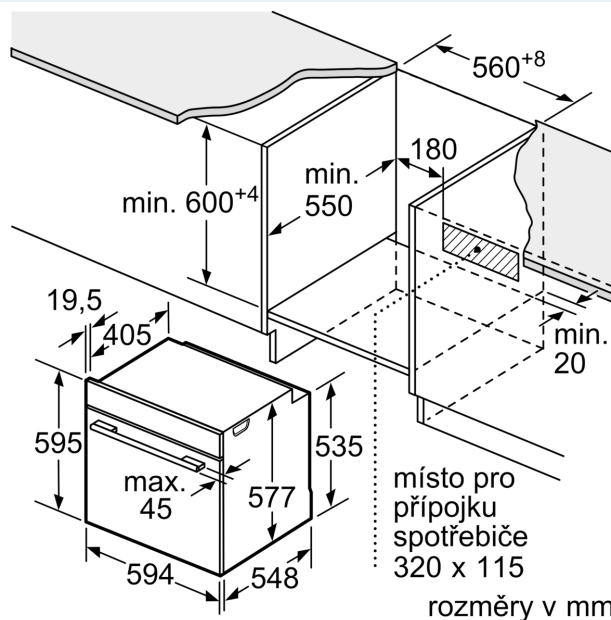

- počet pečicích prostorů: 1 zdroj tepla: elektřina objem pečicího prostoru: 71 l

Rozměry

- rozměry spotřebiče (V x Š x H): 595 mm x 594 mm x 548 mm
- rozměry niky (V x Š x H): 585 mm - 595 mm x 560 mm - 568 mm x 550 mm
- „potřebné rozměry naleznete v instalačních materiálech“
- Doporučujeme vám vybrat si doplňkové produkty v rámci řady IQ700, aby byla zaručena optimální designová kombinace všech vestavěných spotřebičů.

iQ700, Vestavná pečicí trouba, 60 x 60 cm, Nerez HB635GNS1

Rozměrové výkresy

rozměry v mm

místo pro přípojku spotřebiče 320 x 115

rozměry v mm

Pokud je spotřebič vestavěn pod varnou deskou, musí být dodržena následující tloušťka pracovní desky (příp. včetně nosné konstrukce).

Typ varné desky	min. tloušťka pracovní desky	
	nasazená	v rovině
indukční varná deska	37 mm	38 mm
celoplošná indukční varná deska	47 mm	48 mm
plynová varná deska	30 mm	38 mm
elektrická varná deska	27 mm	30 mm

místo pro přípojku spotřebiče 320 x 115

rozměry v mm