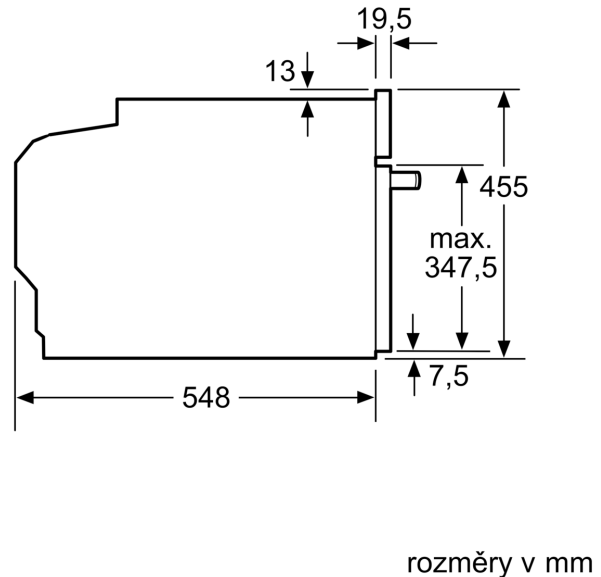

Serie 8, Vestavná kompaktní trouba s mikrovlnami, 60 x 45 cm, Černá CMG633BB1