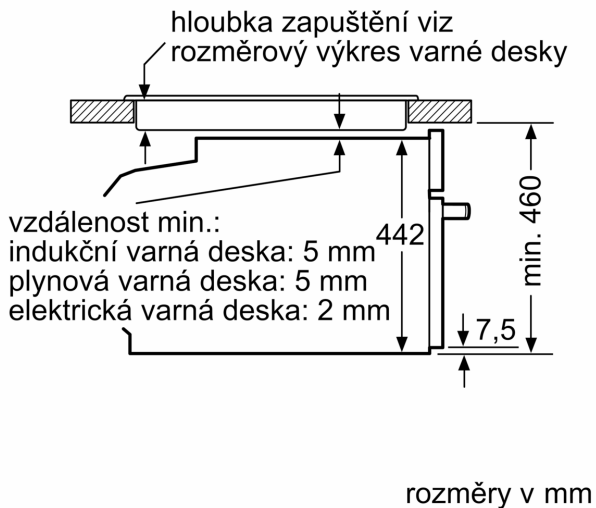

Technické informace

- délka přívodního kabelu: 150 cm
- napětí: 220 - 240 V
- celkový příkon elektro: 3.6 kW

Rozměry

- rozměry spotřebiče (V x Š x H): 455 mm x 594 mm x 548 mm
- rozměry niky (V x Š x H): 450 mm - 455 mm x 560 mm - 568 mm x 550 mm

Serie 8, Vestavná kompaktní trouba s mikrovlnami, 60 x 45 cm, Černá CMG633BB1

vestavba s varnou deskou

Pokud je kompaktní spotřebič vestavěn pod varnou deskou, musí být dodržena následující tloušťka pracovní desky (příp. včetně nosné konstrukce).