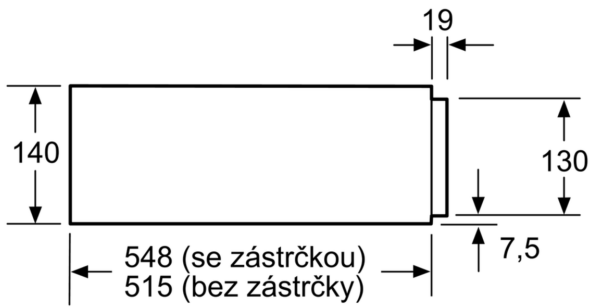

- **Mechanismus Push-pull:** snadné otevírání a zavírání díky chytrému pružinovému mechanismu.
- **Pohodlné čištění:** snadno čistitelná deska z tvrzeného skla.

Technické údaje

Konstrukce: Vestavné
Objem: talíř (průměr: 28 cm): 12
Objem: šálky na espresso: 64
Rozměry spotřebiče: 140 x 594 x 548 mm
Rozměry zabaleného spotřebiče: 210 x 660 x 660 mm
Požadovaná velikost otvoru pro instalaci (v x š x h): . 140 x 560 x 550 mm
EAN: 4242002813851
Jištění: 10 A
Napětí: 220-240 V
Frekvence: 60; 50 Hz
Typ zástrčky: zalitá zástrčka s uzemněním

**Serie 8, Vestavná ohřevná zásuvka,
60 x 14 cm, Nerez
BIC630NS1**

**Ohřevná zásuvka do niky o výšce 14cm:
zde můžete nahřívát nádobí, udržovat jídlo
teplé nebo péct pokrmy při nízké teplotě.**

Komfort

- otočné voliče
- koncept snadné obsluhy - obzvlášť snadné nastavování
- skleněné dno z tvrzeného skla
- objem: 20 l
- naplnění max. 25 kg
- maximální naplnění: 64 ks hrnků nebo 12 ks talířů
- ohřevná zásuvka udržuje jídlo teplé a předejde hřívání nádobí
- nastavení teploty v 4 steps : ca. 40 °C - 80 °C (povrchová teplota ohřevného dna z tvrzeného skla)
- push&pull: otevření a zavření přitlačením čelní stěny

Technické informace

- délka přívodního kabelu: 150 cm
- celkový příkon elektro: 0.81 kW
- napětí: 220 - 240 V

Rozměry

- rozměry spotřebiče (V x Š x H): 140 mm x 594 mm x 548 mm
- rozměry niky (V x Š x H): 140 mm x 560 mm - 568 mm x 550 mm
- „potřebné rozměry naleznete v instalačních materiálech“
- Doporučujeme vám vybrat si doplňkové produkty v rámci řady SER8, aby byla zaručena optimální designová kombinace všech vestavěných spotřebičů.

**Serie 8, Vestavná ohřevná zásuvka,
60 x 14 cm, Nerez
BIC630NS1**

Nad ohřivací zásuvku mohou být
zabudovány kompaktní pečicí
trouby s výškou 455 mm.
Mezidno není nutné.

rozměry v mm

rozměry v mm