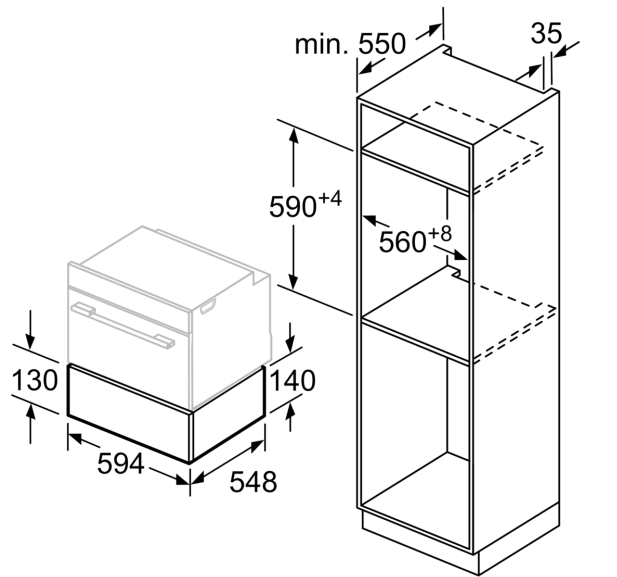

- **Mechanismus Push-pull:** snadné otevírání a zavírání díky chytrému pružinovému mechanismu.
- **Pohodlné čištění:** snadno čistitelná deska z tvrzeného skla.

Technické údaje

Konstrukce: Vestavné
Objem: talíř (průměr: 28 cm): 12
Objem: šálky na espresso: 64
Rozměry spotřebiče: 140 x 594 x 548 mm
Rozměry zabaleného spotřebiče: 210 x 660 x 660 mm
Požadovaná velikost otvoru pro instalaci (v x š x h): . 140 x 560 x 550 mm
EAN: 4242002813851
Jištění: 10 A
Napětí: 220-240 V
Frekvence: 60; 50 Hz
Typ zástrčky: zalitá zástrčka s uzemněním

**Serie 8, Vestavná ohřevná zásuvka,
60 x 14 cm, Nerez
BIC630NS1**

**Ohřevná zásuvka do niky o výšce 14cm:
zde můžete nahřívát nádobí, udržovat jídlo
teplé nebo péct pokrmy při nízké teplotě.**

Komfort

- otočné voliče
- koncept snadné obsluhy - obzvlášť snadné nastavování
- skleněné dno z tvrzeného skla
- objem: 20 l
- naplnění max. 25 kg
- maximální naplnění: 64 ks hrnků nebo 12 ks talířů
- ohřevná zásuvka udržuje jídlo teplé a předejde hřívání nádobí
- nastavení teploty v 4 steps : ca. 40 °C - 80 °C (povrchová teplota ohřevného dna z tvrzeného skla)
- push&pull: otevření a zavření přitlačením čelní stěny

Technické informace

- délka přívodního kabelu: 150 cm
- celkový příkon elektro: 0.81 kW
- napětí: 220 - 240 V

Rozměry

- rozměry spotřebiče (V x Š x H): 140 mm x 594 mm x 548 mm
- rozměry niky (V x Š x H): 140 mm x 560 mm - 568 mm x 550 mm
- „potřebné rozměry naleznete v instalačních materiálech“
- Doporučujeme vám vybrat si doplňkové produkty v rámci řady SER8, aby byla zaručena optimální designová kombinace všech vestavěných spotřebičů.

**Serie 8, Vestavná ohřevná zásuvka,
60 x 14 cm, Nerez
BIC630NS1**

Nad ohřivací zásuvku mohou být
zabudovány kompaktní pečicí
trouby s výškou 455 mm.
Mezidno není nutné.

rozměry v mm

rozměry v mm