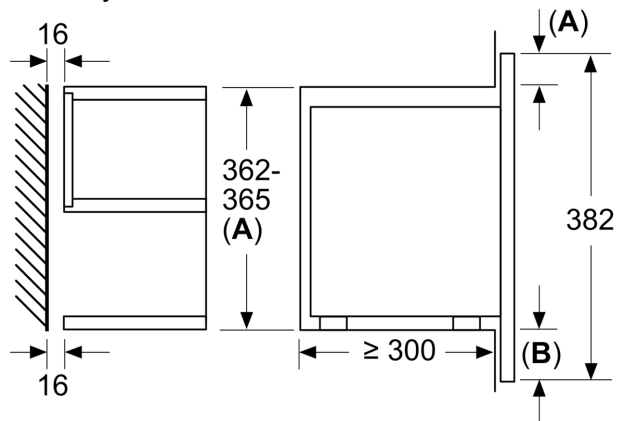

Rozměry

- rozměry spotřebiče (V x Š x H): 382 mm x 594 mm x 318 mm
- rozměry niky (V x Š x H): 362 mm - 382 mm x 560 mm - 568 mm x 300 mm
- „potřebné rozměry naleznete v instalačních materiálech“

**Serie 8, Vestavná mikrovlnná trouba,
Nerez
BFL634GS1**

rozměry v mm

A: zadní stěna volná

rozměry v mm

A: přesah nahoře:
výklenek 362: 6 mm
výklenek 365: 3 mm
B: přesah dole: 14 mm

rozměry v mm