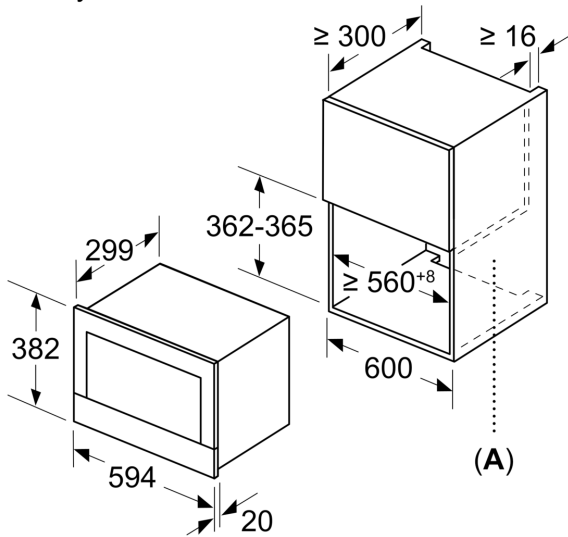

**Serie 8, Vestavná mikrovlnná trouba,
Nerez
BFL634GS1**

rozměry v mm