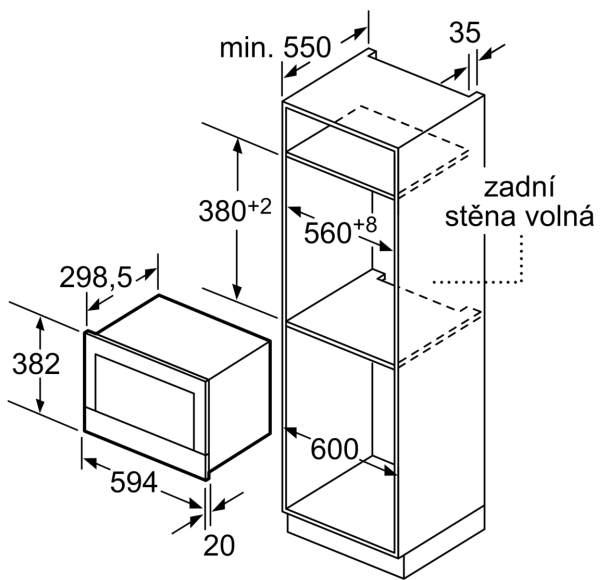

Rozměry

- rozměry spotřebiče (V x Š x H): 382 mm x 594 mm x 318 mm
- rozměry niky (V x Š x H): 362 mm - 382 mm x 560 mm - 568 mm x 300 mm
- „potřebné rozměry naleznete v instalačních materiálech“

**Serie 8, Vestavná mikrovlnná trouba,
Nerez
BFL634GS1**

rozměry v mm

A: zadní stěna volná

rozměry v mm

A: přesah nahoře:
výklenek 362: 6 mm
výklenek 365: 3 mm
B: přesah dole: 14 mm

rozměry v mm