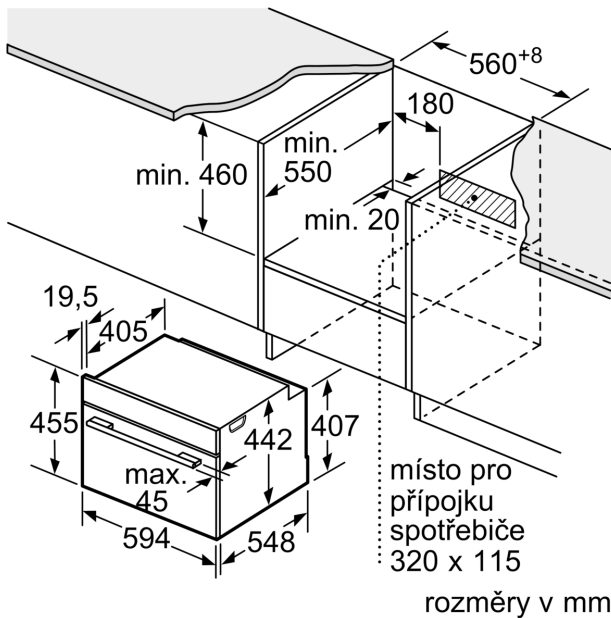

Rozměry

- rozměry spotřebiče (V x Š x H): 455 mm x 594 mm x 548 mm
- rozměry niky (V x Š x H): 450 mm - 455 mm x 560 mm - 568 mm x 550 mm
- „potřebné rozměry naleznete v instalačních materiálech“

Typ trouby / druh ohřevu

Technické informace

Serie 8, Vestavná kompaktní trouba s mikrovlnami, 60 x 45 cm, Nerez CMG656BS1

vestavba s varnou deskou

Pokud je kompaktní spotřebič vestavěný pod varnou deskou, musí být dodržena následující tloušťka pracovní desky (příp. včetně nosné konstrukce).