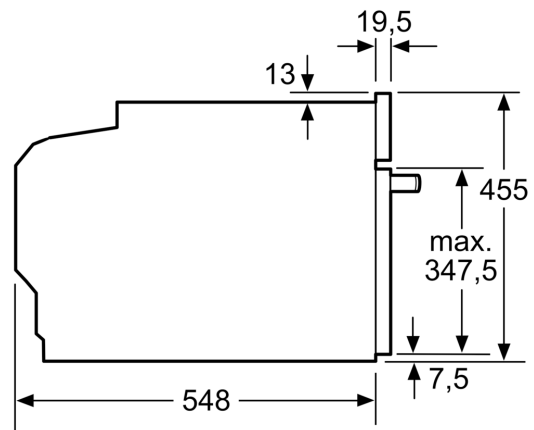

Rozměry

- rozměry spotřebiče (V x Š x H): 455 mm x 594 mm x 548 mm
- rozměry niky (V x Š x H): 450 mm - 455 mm x 560 mm - 568 mm x 550 mm
- „potřebné rozměry naleznete v instalačních materiálech“

Typ trouby / druh ohřevu

Technické informace

Serie 8, Vestavná kompaktní trouba s mikrovlnami, 60 x 45 cm, Nerez CMG656BS1

vestavba s varnou deskou

Pokud je kompaktní spotřebič vestavěný pod varnou deskou, musí být dodržena následující tloušťka pracovní desky (příp. včetně nosné konstrukce).