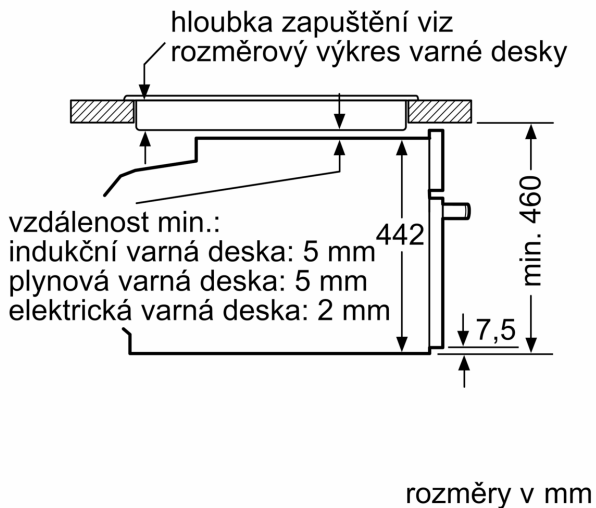

Rozměry

- rozměry spotřebiče (V x Š x H): 455 mm x 594 mm x 548 mm
- rozměry niky (V x Š x H): 450 mm - 455 mm x 560 mm - 568 mm x 550 mm
- „potřebné rozměry naleznete v instalačních materiálech“

Typ trouby / druh ohřevu

Technické informace

Serie 8, Vestavná kompaktní trouba s mikrovlnami, 60 x 45 cm, Nerez CMG656BS1

vestavba s varnou deskou

Pokud je kompaktní spotřebič vestavěný pod varnou deskou, musí být dodržena následující tloušťka pracovní desky (příp. včetně nosné konstrukce).