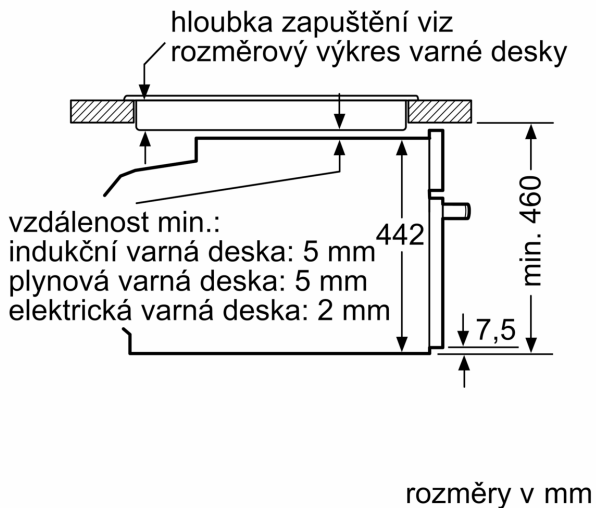

Technické informace

- délka přívodního kabelu: 150 cm
- napětí: 220 - 240 V
- celkový příkon elektro: 3.6 kW

Rozměry

- rozměry spotřebiče (V x Š x H): 455 mm x 594 mm x 548 mm
- rozměry niky (V x Š x H): 450 mm - 455 mm x 560 mm - 568 mm x 550 mm

Serie 8, Vestavná kompaktní trouba s mikrovlnami, 60 x 45 cm, Nerez CMG633BS1

vestavba s varnou deskou

Pokud je kompaktní spotřebič vestavěný pod varnou deskou, musí být dodržena následující tloušťka pracovní desky (příp. včetně nosné konstrukce).