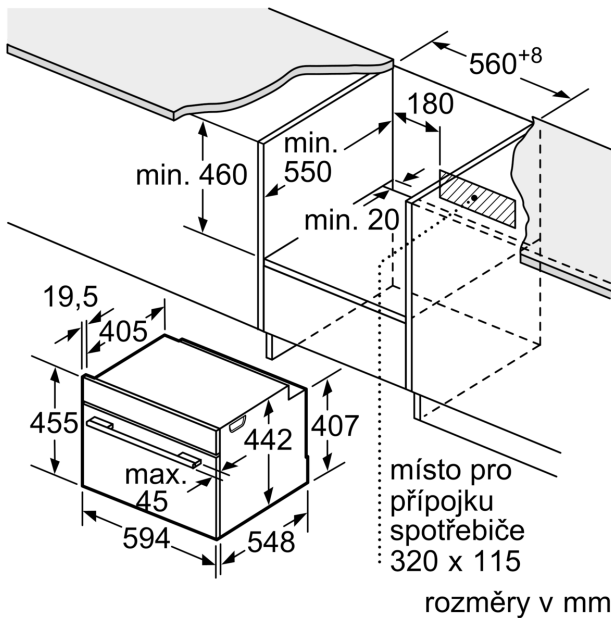

Serie 8, Vestavná kompaktní trouba s mikrovlnami, 60 x 45 cm, Nerez CMG633BS1