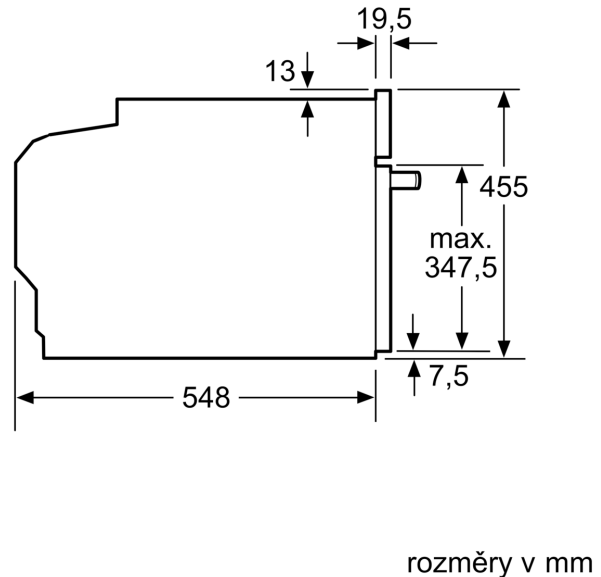

Serie 8, Vestavná kompaktní trouba s mikrovlnami, 60 x 45 cm, Nerez CMG633BS1