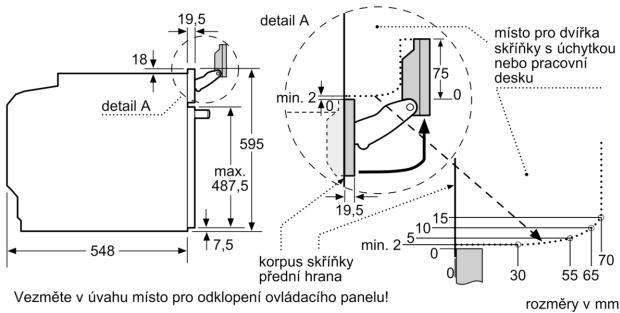

Serie 8, Vestavná trouba s přídatnou párou a mikrovlnami, 60 x 60 cm, Nerez HNG6764S1

Pokud je spotřebič vestavěný pod varnou deskou, musí být dodržena následující tloušťka pracovní desky (příp. včetně nosné konstrukce).

Typ varné desky

min. tloušťka pracovní desky

	nasazená	v rovině
indukční varná deska	37 mm	38 mm
celoplošná indukční varná deska	47 mm	48 mm
plynová varná deska	30 mm	38 mm
elektrická varná deska	27 mm	30 mm