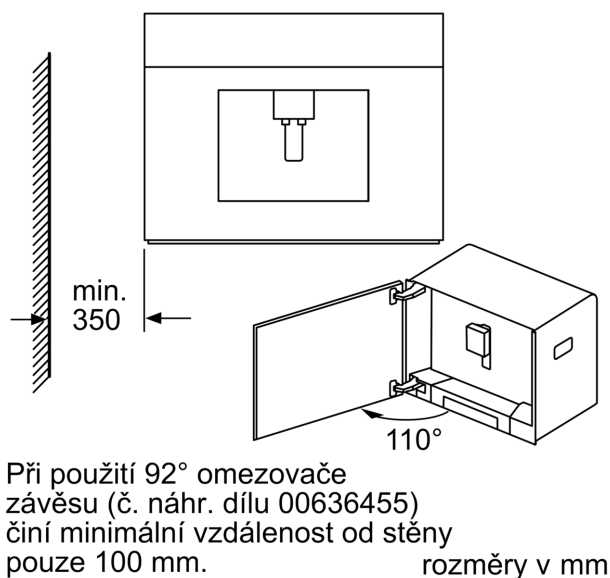

#### Technické údaje

Druh spotřebiče: ..... Vestavné  
 Tryska pro napěnění: ..... Ne  
 Ukazatel: ..... Ne  
 Bezpečnostní systém proti škodám způsobeným vodou: ..... Ne  
 Velikost porce: ..... All cups  
 Rozměry spotřebiče: ..... 455 x 594 x 385 mm  
 Rozměry zabaleného spotřebiče: ..... 540 x 478 x 670 mm  
 Požadovaná velikost otvoru pro instalaci (v x š x h): 449 x 558 x 356 mm  
 EAN: ..... 4242003677872  
 Proud: ..... 10 A  
 Nominální výkon: ..... 220-240 V  
 Frekvence: ..... 50/60 Hz  
 Typ zástrčky: ..... zalitá zástrčka s uzemněním

## Rozměrové výkresy