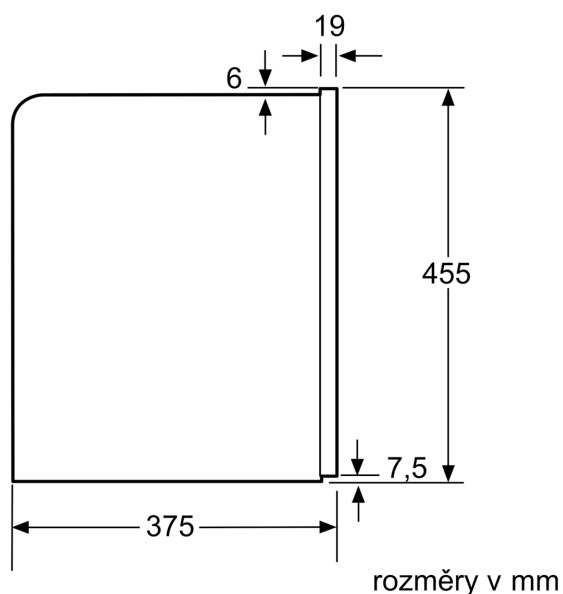

iQ700, Vestavný plně automatický kávovar, Bílá CT636LEW1

Rozměrové výkresy