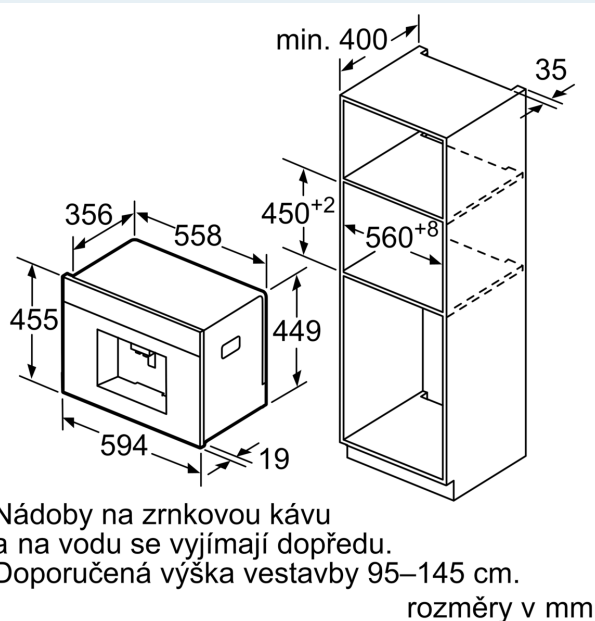

iQ700, Vestavný plně automatický kávovar, Bílá CT636LEW1

Rozměrové výkresy