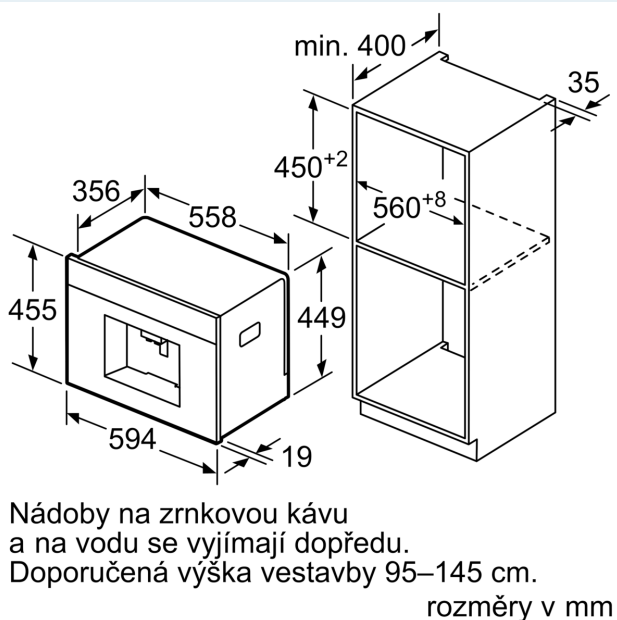

iQ700, Vestavný plně automatický kávovar, Bílá CT636LEW1

Rozměrové výkresy