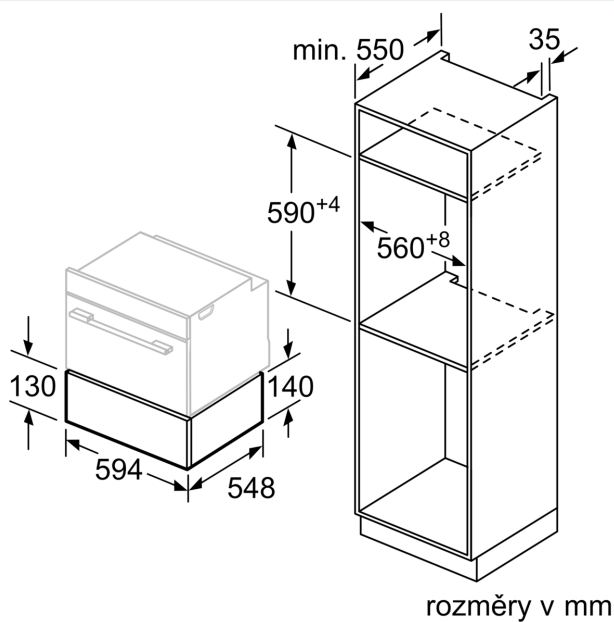

Vybavení

Technické údaje

Druh spotřebiče: Vestavné
Kapacita (v počtu talířů): 12
Objem: šálky na espresso: 64
Rozměry spotřebiče: 140 x 594 x 548 mm
Rozměry zabaleného spotřebiče: 210 x 660 x 660 mm
Požadovaná velikost otvoru pro instalaci (v x š x h): 140 x 560 x 550 mm
EAN: 4242003676561
Proud: 10 A
Nominální výkon: 220-240 V
Frekvence: 60; 50 Hz
Typ zástrčky: zalitá zástrčka s uzemněním

iQ700, Vestavná ohřevná zásuvka, 60 x 14 cm, Černá BI630CNS1

Vybavení

Design

Komfort

- otočné voliče
- koncept snadné obsluhy - obzvlášť snadné nastavování
- skleněné dno z tvrzeného skla
- objem: 20 l
- naplnění max. 25 kg
- maximální naplnění: 64 ks hrnků nebo 12 ks talířů
- ohřevná zásuvka udržuje jídlo teplé a předehřívá nádoby
- nastavení teploty v 4 steps : ca. 40 °C - 80 °C (povrchová teplota ohřevného dna z tvrzeného skla)
- push&pull: otevření a zavření přitlačením čelní stěny

Technické informace

- délka přívodního kabelu: 150 cm
- celkový příkon elektro: 0.81 kW
- napětí: 220 - 240 V

Rozměry

- rozměry spotřebiče (V x Š x H): 140 mm x 594 mm x 548 mm
- rozměry niky (V x Š x H): 140 mm x 560 mm - 568 mm x 550 mm
- „potřebné rozměry naleznete v instalačních materiálech“

iQ700, Vestavná ohřevná zásuvka, 60 x 14 cm, Černá BI630CNS1

Rozměrové výkresy

Nad ohřivací zásuvku mohou být zabudovány kompaktní pečicí trouby s výškou 455 mm. Mezdno není nutné.

rozměry v mm

rozměry v mm