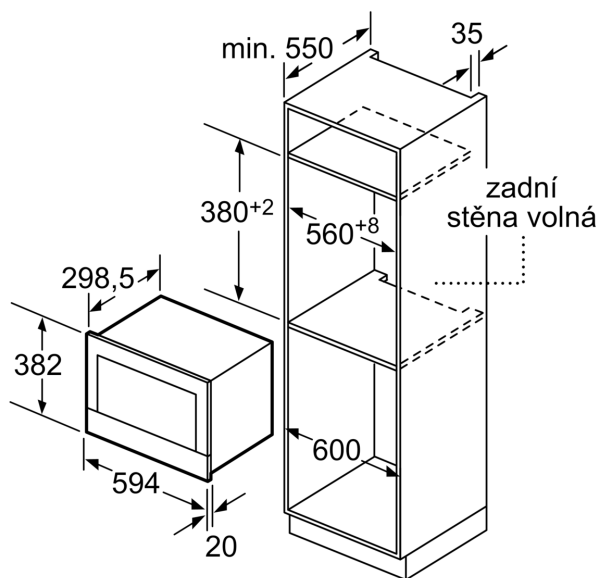

Vybavení

Technické údaje

Dodatečné funkce: Gril
 Řízení: Elektrický
 Rozměry spotřebiče: 382 x 594 x 318 mm
 Rozměry varného prostoru: 220 x 350 x 270 mm
 Délka přívodního kabelu: 150.0 cm
 Váha: 18.7 kg
 Hmotnost brutto: 20.9 kg
 EAN: 4242003676387
 Max.výkon: 900 W
 příkon: 1990 W
 Proud: 10 A
 Nominální výkon: 220-240 V
 Frekvence: 50; 60 Hz
 Typ zástrčky: zalitá zástrčka s uzemněním
 Dodávané příslušenství: 1 x rošt, 1 x Skleněné nádoby

Příslušenství

- rošt, 1 x skleněná mísa

Bezpečnost a energetická náročnost

- tlačítko start
- spínač kontaktu dveří
- chladicí ventilátor

Technické informace

- délka přívodního kabelu: 150 cm
- celkový příkon elektro: 1.99 kW
- napětí: 220 - 240 V
- vestavný spotřebič do horní skříňky o šířce 60 cm s hloubkou min. 30 cm, pro vestavbu do vysoké skříňky o šířce 60 cm

Rozměry

- rozměry spotřebiče (V x Š x H): 382 mm x 594 mm x 318 mm
- rozměry niky (V x Š x H): 362 mm - 382 mm x 560 mm - 568 mm x 300 mm
- „potřebné rozměry naleznete v instalačních materiálech“

iQ700, Vestavná mikrovlnná trouba, Nerez BE634RGS1

Rozměrové výkresy

rozměry v mm

A: zadní stěna volná

rozměry v mm

A: přesah nahoře:
výklenek 362: 6 mm
výklenek 365: 3 mm
B: přesah dole: 14 mm

rozměry v mm