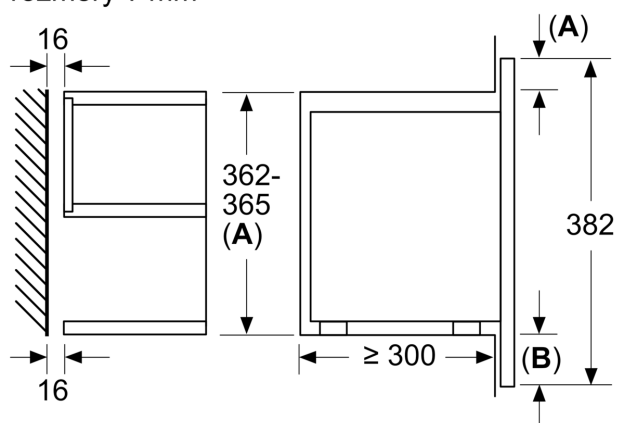

Vybavení

Technické údaje

Dodatečné funkce: Gril
 Řízení: Elektrický
 Rozměry spotřebiče: 382 x 594 x 318 mm
 Rozměry varného prostoru: 220 x 350 x 270 mm
 Délka přívodního kabelu: 150.0 cm
 Váha: 18.7 kg
 Hmotnost brutto: 20.9 kg
 EAN: 4242003676387
 Max.výkon: 900 W
 příkon: 1990 W
 Proud: 10 A
 Nominální výkon: 220-240 V
 Frekvence: 50; 60 Hz
 Typ zástrčky: zalitá zástrčka s uzemněním
 Dodávané příslušenství: 1 x rošt, 1 x Skleněné nádoby

Příslušenství

- rošt, 1 x skleněná mísa

Bezpečnost a energetická náročnost

- tlačítko start
- spínač kontaktu dveří
- chladicí ventilátor

Technické informace

- délka přívodního kabelu: 150 cm
- celkový příkon elektro: 1.99 kW
- napětí: 220 - 240 V
- vestavný spotřebič do horní skříňky o šířce 60 cm s hloubkou min. 30 cm, pro vestavbu do vysoké skříňky o šířce 60 cm

Rozměry

- rozměry spotřebiče (V x Š x H): 382 mm x 594 mm x 318 mm
- rozměry niky (V x Š x H): 362 mm - 382 mm x 560 mm - 568 mm x 300 mm
- „potřebné rozměry naleznete v instalačních materiálech“

iQ700, Vestavná mikrovlnná trouba, Nerez BE634RGS1

Rozměrové výkresy

rozměry v mm

A: zadní stěna volná

rozměry v mm

A: přesah nahoře:
výklenek 362: 6 mm
výklenek 365: 3 mm
B: přesah dole: 14 mm

rozměry v mm