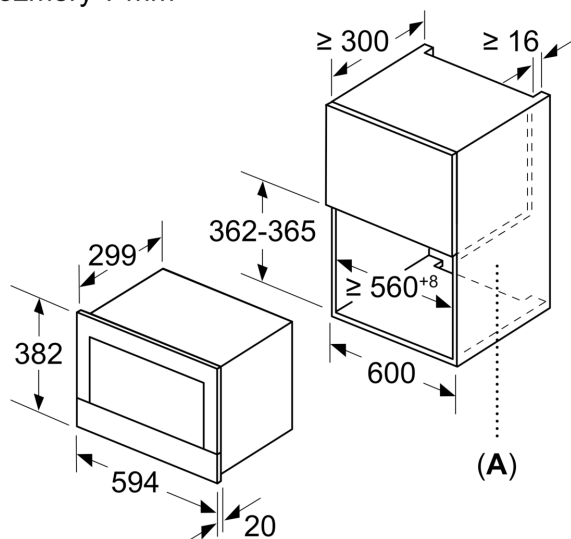

Vybavení

Technické údaje

Dodatečné funkce: Gril
 Řízení: Elektrický
 Rozměry spotřebiče: 382 x 594 x 318 mm
 Rozměry varného prostoru: 220 x 350 x 270 mm
 Délka přívodního kabelu: 150.0 cm
 Váha: 18.7 kg
 Hmotnost brutto: 20.9 kg
 EAN: 4242003676387
 Max.výkon: 900 W
 příkon: 1990 W
 Proud: 10 A
 Nominální výkon: 220-240 V
 Frekvence: 50; 60 Hz
 Typ zástrčky: zalitá zástrčka s uzemněním
 Dodávané příslušenství: 1 x rošt, 1 x Skleněné nádoby

Příslušenství

- rošt, 1 x skleněná mísa

Bezpečnost a energetická náročnost

- tlačítko start
- spínač kontaktu dveří
- chladicí ventilátor

Technické informace

- délka přívodního kabelu: 150 cm
- celkový příkon elektro: 1.99 kW
- napětí: 220 - 240 V
- vestavný spotřebič do horní skříňky o šířce 60 cm s hloubkou min. 30 cm, pro vestavbu do vysoké skříňky o šířce 60 cm

Rozměry

- rozměry spotřebiče (V x Š x H): 382 mm x 594 mm x 318 mm
- rozměry niky (V x Š x H): 362 mm - 382 mm x 560 mm - 568 mm x 300 mm
- „potřebné rozměry naleznete v instalačních materiálech“

iQ700, Vestavná mikrovlnná trouba, Nerez BE634RGS1

Rozměrové výkresy

rozměry v mm

A: zadní stěna volná

rozměry v mm

A: přesah nahoře:
výklenek 362: 6 mm
výklenek 365: 3 mm
B: přesah dole: 14 mm

rozměry v mm