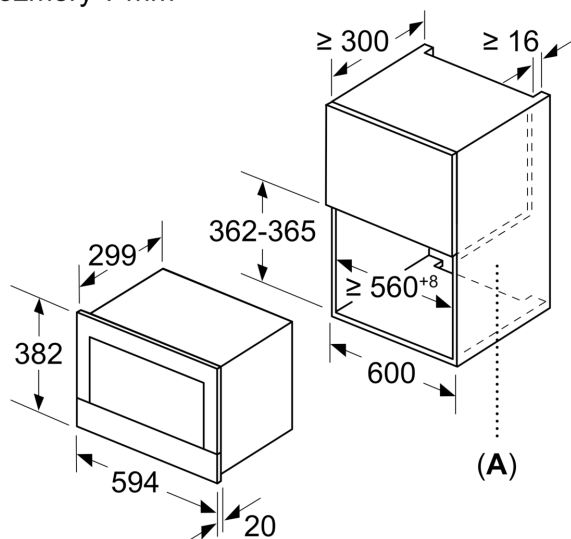

iQ700, Vestavná mikrovlnná trouba, Nerez BF634RGS1

Rozměrové výkresy

rozměry v mm