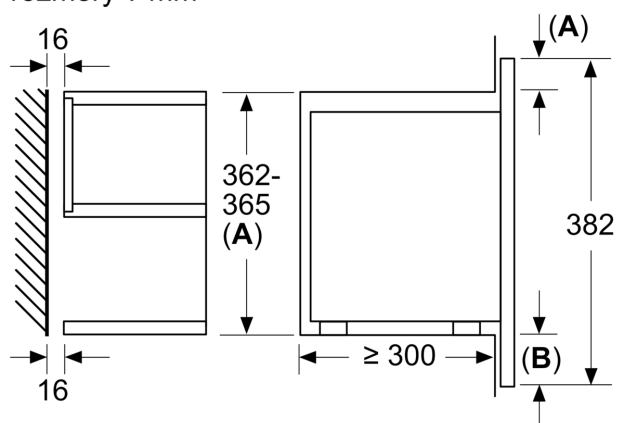

#### Rozměry

- rozměry spotřebiče (V x Š x H): 382 mm x 594 mm x 318 mm
- rozměry niky (V x Š x H): 362 mm - 382 mm x 560 mm - 568 mm x 300 mm
- „potřebné rozměry naleznete v instalačních materiálech“

## iQ700, Vestavná mikrovlnná trouba, Nerez BF634RGS1

Rozměrové výkresy

rozměry v mm

**A:** zadní stěna volná

rozměry v mm

**A:** přesah nahoře:  
výklenek 362: 6 mm  
výklenek 365: 3 mm  
**B:** přesah dole: 14 mm

rozměry v mm