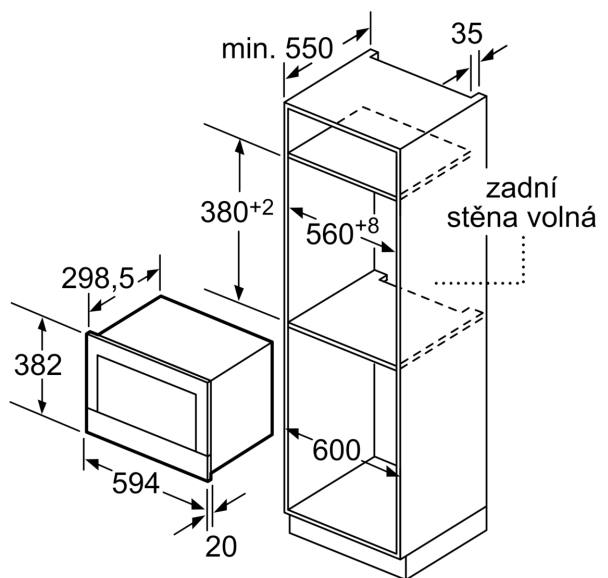

#### Technické informace

- délka přívodního kabelu: 150 cm
- celkový příkon elektro: 1.22 kW
- napětí: 220 - 240 V
- vestavný spotřebič do horní skříňky o šířce 60 cm s hloubkou min. 30 cm, pro vestavbu do vysoké skříňky o šířce 60 cm

#### Rozměry

- rozměry spotřebiče (V x Š x H): 382 mm x 594 mm x 318 mm
- rozměry niky (V x Š x H): 362 mm - 382 mm x 560 mm - 568 mm x 300 mm
- „potřebné rozměry naleznete v instalačních materiálech“

## iQ700, Vestavná mikrovlnná trouba, Nerez BF634RGS1

Rozměrové výkresy

rozměry v mm

**A:** zadní stěna volná

rozměry v mm

**A:** přesah nahoře:  
výklenek 362: 6 mm  
výklenek 365: 3 mm  
**B:** přesah dole: 14 mm

rozměry v mm