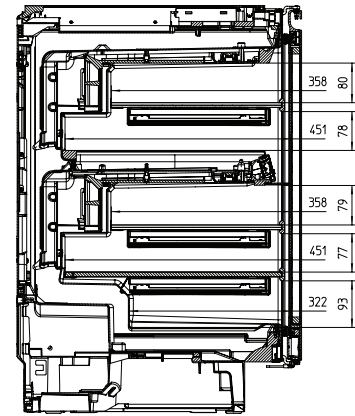

EAN: 4002515397282 / Číslo materiálu: 09764980 / Číslo starého materiálu: 36632100EU1

Kategorie přístrojů	
Vinotéka	•
Provedení	
Vestavný přístroj	•
Integrovaný vestavný přístroj	•
Podstavný přístroj	•
Závěs dvířek	vpravo
Závěs dvířek měnitelný	•
Design	
Barva čelní stěny	Skleněná dvířka / rukojeť
Osvětlení zóny pro víno	LED osvětlení
Komfort při obsluze	
DynaCool	•
Počet dřevěných roštů	3
Materiál dřevěných roštů	Buk
Uložení s minimálními vibracemi	•
Řídicí jednotka	
Koncepce ovládání	ComfortControl
Nezávislá regulace teploty chladicí a mrazicí zóny	Ne
Počet teplotních zón	2
Minimálně nastavitelný rozsah teplot ve °C	5
Maximálně nastavitelný rozsah teplot ve °C	20
Hospodárnost a udržitelnost	
Třída energetické účinnosti (A–G)	G
Roční spotřeba energie v kWh	141,62
Spotřeba energie za 24 h v kWh	0,38
Bezpečnost	
Blokovácí funkce	•
Akustický alarm při otevřených dvířkách	•
Akustický alarm při změně teploty	•
Technické údaje	
Minimální šířka výklenku v mm	600
Maximální šířka výklenku v mm	600
Minimální výška výklenku v mm	820
Maximální výška výklenku v mm	870
Hloubka výklenku v mm	580
Šířka přístroje v mm	597
Výška přístroje v mm	819
Hloubka přístroje v mm	575
Hmotnost v kg	48,0
Klimatická třída	N
Chladicí zóna v l	94
Zóna pro víno v litrech	94
Celkový užitečný objem v l	94
Počet lahví na víno o objemu 0,75 l	34 lahví
Doba skladování při poruše v h	0
Třída úrovně emisí hluku (A–D)	C
Úroveň emisí hluku v dB(A) re 1 pW	38
Spotřeba energie v miliampérech (mA)	800
Napětí ve V	220-240

KWT 6321 UG
 Podstavná vinotéka
 pro perfektní uskladnění ve 2 zónách, s aktivním uhlíkovým filtrem a DynaCool

KWT6321UG (installatin drawing)

KWT6321UG, Side by Side (installation drawing)

KWT6321UG, Interior dimensions (Installation drawings)