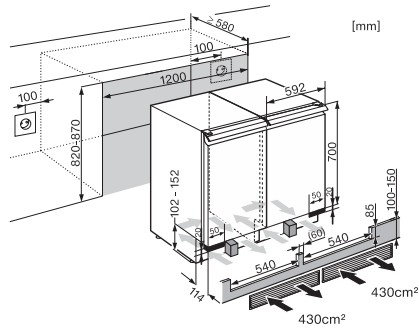

EAN: 4002515397282 / Číslo materiálu: 09764980 / Číslo starého materiálu: 36632100EU1

Kategorie přístrojů	
Vinotéka	•
Provedení	
Vestavný přístroj	•
Integrovaný vestavný přístroj	•
Podstavný přístroj	•
Závěs dvířek	vpravo
Závěs dvířek měnitelný	•
Design	
Barva čelní stěny	Skleněná dvířka / rukojeť
Osvětlení zóny pro víno	LED osvětlení
Komfort při obsluze	
DynaCool	•
Počet dřevěných roštů	3
Materiál dřevěných roštů	Buk
Uložení s minimálními vibracemi	•
Řídicí jednotka	
Koncepce ovládání	ComfortControl
Nezávislá regulace teploty chladicí a mrazicí zóny	Ne
Počet teplotních zón	2
Minimálně nastavitelný rozsah teplot ve °C	5
Maximálně nastavitelný rozsah teplot ve °C	20
Hospodárnost a udržitelnost	
Třída energetické účinnosti (A–G)	G
Roční spotřeba energie v kWh	141,62
Spotřeba energie za 24 h v kWh	0,38
Bezpečnost	
Blokovácí funkce	•
Akustický alarm při otevřených dvířkách	•
Akustický alarm při změně teploty	•
Technické údaje	
Minimální šířka výklenku v mm	600
Maximální šířka výklenku v mm	600
Minimální výška výklenku v mm	820
Maximální výška výklenku v mm	870
Hloubka výklenku v mm	580
Šířka přístroje v mm	597
Výška přístroje v mm	819
Hloubka přístroje v mm	575
Hmotnost v kg	48,0
Klimatická třída	N
Chladicí zóna v l	94
Zóna pro víno v litrech	94
Celkový užitečný objem v l	94
Počet lahví na víno o objemu 0,75 l	34 lahví
Doba skladování při poruše v h	0
Třída úrovně emisí hluku (A–D)	C
Úroveň emisí hluku v dB(A) re 1 pW	38
Spotřeba energie v miliampérech (mA)	800
Napětí ve V	220-240

KWT 6321 UG
 Podstavná vinotéka
 pro perfektní uskladnění ve 2 zónách, s aktivním uhlíkovým filtrem a DynaCool

KWT6321UG (installatin drawing)

KWT6321UG, Side by Side (installation drawing)

KWT6321UG, Interior dimensions (Installation drawings)