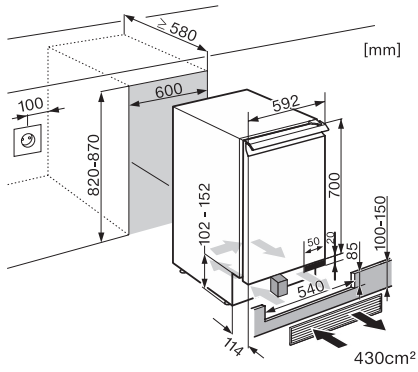

EAN: 4002515397282 / Číslo materiálu: 09764980 / Číslo starého materiálu: 36632100EU1

Kategorie přístrojů	
Vinotéka	•
Provedení	
Vestavný přístroj	•
Integrovaný vestavný přístroj	•
Podstavný přístroj	•
Závěs dvířek	vpravo
Závěs dvířek měnitelný	•
Design	
Barva čelní stěny	Skleněná dvířka / rukojeť
Osvětlení zóny pro víno	LED osvětlení
Komfort při obsluze	
DynaCool	•
Počet dřevěných roštů	3
Materiál dřevěných roštů	Buk
Uložení s minimálními vibracemi	•
Řídicí jednotka	
Koncepce ovládání	ComfortControl
Nezávislá regulace teploty chladicí a mrazicí zóny	Ne
Počet teplotních zón	2
Minimálně nastavitelný rozsah teplot ve °C	5
Maximálně nastavitelný rozsah teplot ve °C	20
Hospodárnost a udržitelnost	
Třída energetické účinnosti (A–G)	G
Roční spotřeba energie v kWh	141,62
Spotřeba energie za 24 h v kWh	0,38
Bezpečnost	
Blokovácí funkce	•
Akustický alarm při otevřených dvířkách	•
Akustický alarm při změně teploty	•
Technické údaje	
Minimální šířka výklenku v mm	600
Maximální šířka výklenku v mm	600
Minimální výška výklenku v mm	820
Maximální výška výklenku v mm	870
Hloubka výklenku v mm	580
Šířka přístroje v mm	597
Výška přístroje v mm	819
Hloubka přístroje v mm	575
Hmotnost v kg	48,0
Klimatická třída	N
Chladicí zóna v l	94
Zóna pro víno v litrech	94
Celkový užitečný objem v l	94
Počet lahví na víno o objemu 0,75 l	34 lahví
Doba skladování při poruše v h	0
Třída úrovně emisí hluku (A–D)	C
Úroveň emisí hluku v dB(A) re 1 pW	38
Spotřeba energie v miliampérech (mA)	800
Napětí ve V	220-240

KWT 6321 UG
 Podstavná vinotéka
 pro perfektní uskladnění ve 2 zónách, s aktivním uhlíkovým filtrem a DynaCool

KWT6321UG (installatin drawing)

KWT6321UG, Side by Side (installation drawing)

KWT6321UG, Interior dimensions (Installation drawings)