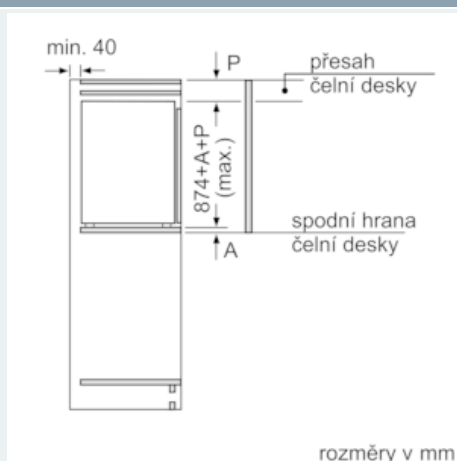

iQ500, Vestavná chladnička s mrazicí částí, 88 x 56 cm KI22LAF30

Rozměrové výkresy

Rozměry v mm Doporučené rozměry mezer pro plochý závěs

F	R	X
16-19	0-3	2,5
20	0-1	3
	2-3	2,5
21	0-1	3
	2-3	2,5
22	0	4
	1	3,5
	2-3	3

Rozměry mezer doporučené v tabulce je třeba dodržovat, aby bylo zaručeno bezproblémové otevírání dveří zařízení a nedocházelo k poškození kuchyňského nábytku.