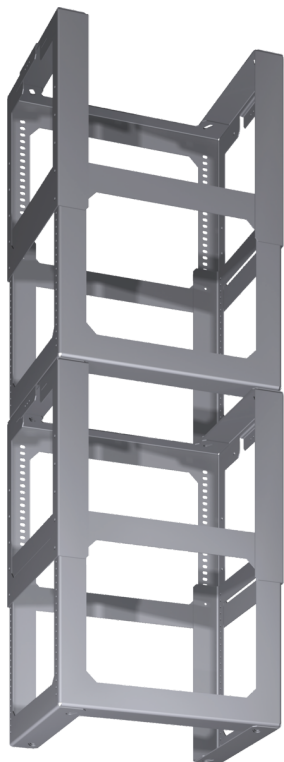

## Příslušenství pro odsavače par LZ12530

- ✓ montážní sada (vnitřní konstrukce) pro prodloužení komínu ostrůvkových odsavačů par
- ✓ Pro výšku komínu od 1600 mm do 2000 mm. Celková výška spotřebiče je závislá na konstrukci (výšce korpusu).

#### Technické údaje

Rozměry zabaleného spotřebice: ..... 360 x 360 x 460 mm  
Rozměry palety: ..... 165.0 x 80.0 x 120.0  
Počet spotřebičů na paletě: ..... 16  
Váha: ..... 6.7 kg  
Hmotnost brutto: ..... 8.2 kg  
EAN: ..... 4242003445969

#### Zvláštní příslušenství

- montážní sada (vnitřní konstrukce) pro prodloužení komínu ostrůvkových odsavačů par
- Pro výšku komínu od 1600 mm do 2000 mm. Celková výška spotřebiče je závislá na konstrukci (výšce korpusu).