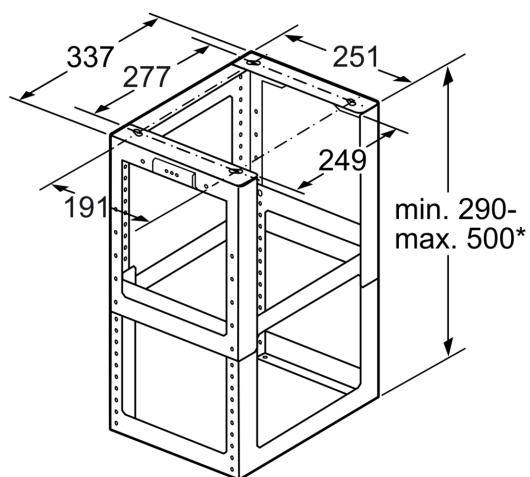

Příslušenství pro odsavače par LZ12510

- ✓ montážní sada (vnitřní konstrukce) pro prodloužení komínu ostrůvkových odsavačů par
- ✓ určeno pro výšku komínu od 1100 do 1500 mm, celková výška spotřebiče je závislá na konstrukci (výšce korpusu)

Vybavení

Technické údaje

Rozměry zabaleného spotřebice:	370 x 360 x 460 mm
Rozměry palety:	125.0 x 80.0 x 120.0
Počet spotřebičů na paletě:	12
Váha:	3.4 kg
Hmotnost brutto:	4.9 kg
EAN:	4242003445945

Příslušenství pro odsavače par LZ12510

Vybavení

Zvláštní příslušenství

- montážní sada (vnitřní konstrukce) pro prodloužení komínu ostrůvkových odsavačů par
- určeno pro výšku komínu od 1100 do 1500 mm, celková výška spotřebiče je závislá na konstrukci (výšce korpusu)

Příslušenství pro odsavače par LZ12510

Rozměrové výkresy

* Výškově nastavitelná
v 10 mm odstupech

rozměry v mm