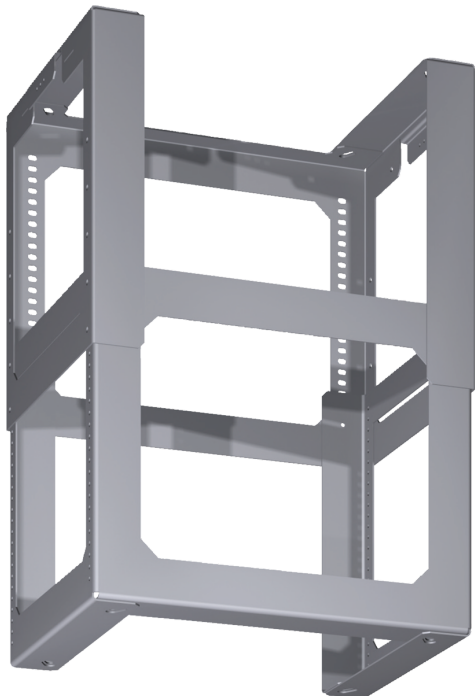

Příslušenství pro odsavače par LZ12510

- ✓ montážní sada (vnitřní konstrukce) pro prodloužení komínu ostrůvkových odsavačů par
- ✓ určeno pro výšku komínu od 1100 do 1500 mm, celková výška spotřebiče je závislá na konstrukci (výšce korpusu)

Vybavení

Technické údaje

Rozměry zabaleného spotřebice:	370 x 360 x 460 mm
Rozměry palety:	125.0 x 80.0 x 120.0
Počet spotřebičů na paletě:	12
Váha:	3.4 kg
Hmotnost brutto:	4.9 kg
EAN:	4242003445945

Příslušenství pro odsavače par LZ12510

Vybavení

Zvláštní příslušenství

- montážní sada (vnitřní konstrukce) pro prodloužení komínu ostrůvkových odsavačů par
- určeno pro výšku komínu od 1100 do 1500 mm, celková výška spotřebiče je závislá na konstrukci (výšce korpusu)

Příslušenství pro odsavače par LZ12510

Rozměrové výkresy

* Výškově nastavitelná
v 10 mm odstupech

rozměry v mm