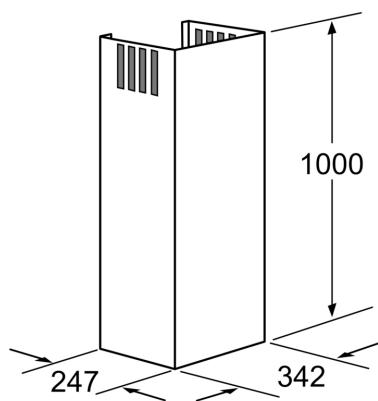

Příslušenství pro odsavače par, 1000 mm LZ12265

- ✓ teleskopické prodloužení, 1000 mm, pro komínové odsavače par
- ✓ celková výška komínu může být prodloužena o max. 420 mm
- ✓ použitelné pro provoz s odvětráváním i cirkulací vzduchu
- ✓ prodloužení s cirkulačními štěrbinami

Vybavení

Technické údaje

Rozměry zabaleného spotřebice: 530 x 380 x 1190 mm
Rozměry palety: 172.0 x 80.0 x 120.0
Počet spotřebičů na paletě: 6
Váha: 4.5 kg
Hmotnost brutto: 9.8 kg
EAN: 4242003542606

Příslušenství pro odsavače par, 1000 mm LZ12265

Příslušenství pro odsavače par, 1000 mm LZ12265

Rozměrové výkresy

Rozměry v mm

Rozměry v mm