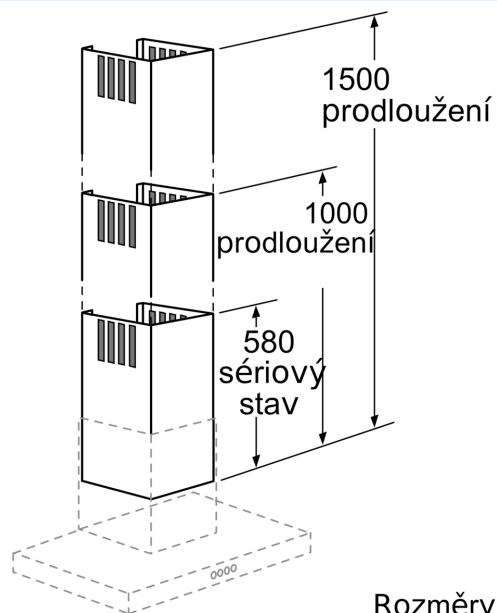

Příslušenství pro odsavače par, 1000 mm LZ12265

- ✓ teleskopické prodloužení, 1000 mm, pro komínové odsavače par
- ✓ celková výška komínu může být prodloužena o max. 420 mm
- ✓ použitelné pro provoz s odvětráváním i cirkulací vzduchu
- ✓ prodloužení s cirkulačními štěrbinami

Vybavení

Technické údaje

Rozměry zabaleného spotřebice: 530 x 380 x 1190 mm
Rozměry palety: 172.0 x 80.0 x 120.0
Počet spotřebičů na paletě: 6
Váha: 4.5 kg
Hmotnost brutto: 9.8 kg
EAN: 4242003542606

Příslušenství pro odsavače par, 1000 mm LZ12265

Vybavení

Zvláštní příslušenství

- teleskopické prodloužení, 1000 mm, pro komínové odsavače par
- celková výška komínu může být prodloužena o max. 420 mm
- použitelné pro provoz s odvětráváním i cirkulací vzduchu
- prodloužení s cirkulačními štěrbinami

Příslušenství pro odsavače par, 1000 mm LZ12265

Rozměrové výkresy

Rozměry v mm

Rozměry v mm