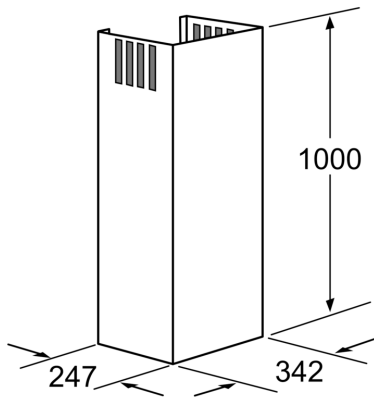

**Příslušenství pro odsavače par, 1000
mm
DHZ1223**

- nerez
- teleskopické prodloužení, 1000 mm, pro kominové odsavače par
- celková výška komínu může být prodloužena o max. 420 mm
- použitelné pro provoz s odvětráváním i cirkulací vzduchu
- prodloužení s cirkulačními štěrbinami

Technické údaje

Rozměry zabaleného spotřebice:525 x 385 x 1190 mm
Rozměry palety: 175.0 x 80.0 x 120.0
Počet spotřebičů na paletě: 6
Hmotnost netto: 4.4 kg
Hmotnost brutto:9.7 kg
EAN: 4242002633954

Příslušenství pro odsavače par, 1000 mm DHZ1223

Zvláštní příslušenství

- nerez
- teleskopické prodloužení, 1000 mm, pro komínové odsavače par
- celková výška komínu může být prodloužena o max. 420 mm
- použitelné pro provoz s odvětráváním i cirkulací vzduchu
- prodloužení s cirkulačními štěrbinami

**Příslušenství pro odsavače par, 1000
mm
DHZ1223**

Rozměry v mm

Rozměry v mm