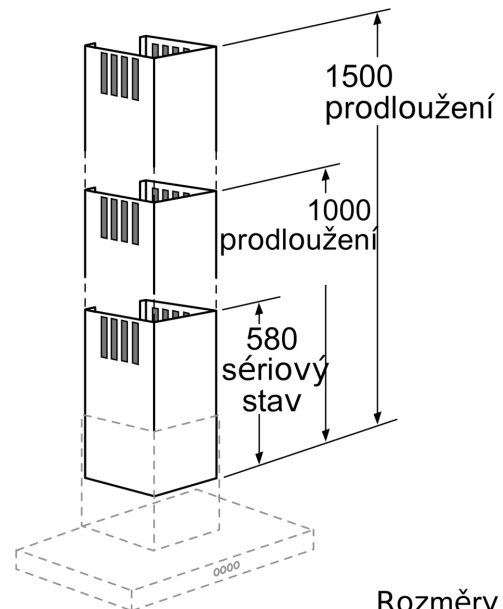

**Příslušenství pro odsavače par, 1000
mm
DHZ1223**

- nerez
- teleskopické prodloužení, 1000 mm, pro kominové odsavače par
- celková výška komínu může být prodloužena o max. 420 mm
- použitelné pro provoz s odvětráváním i cirkulací vzduchu
- prodloužení s cirkulačními štěrbinami

Technické údaje

Rozměry zabaleného spotřebice:525 x 385 x 1190 mm
Rozměry palety: 175.0 x 80.0 x 120.0
Počet spotřebičů na paletě: 6
Hmotnost netto: 4.4 kg
Hmotnost brutto:9.7 kg
EAN: 4242002633954

Příslušenství pro odsavače par, 1000 mm DHZ1223

Zvláštní příslušenství

- nerez
- teleskopické prodloužení, 1000 mm, pro komínové odsavače par
- celková výška komínu může být prodloužena o max. 420 mm
- použitelné pro provoz s odvětráváním i cirkulací vzduchu
- prodloužení s cirkulačními štěrbinami

**Příslušenství pro odsavače par, 1000
mm
DHZ1223**

Rozměry v mm

Rozměry v mm