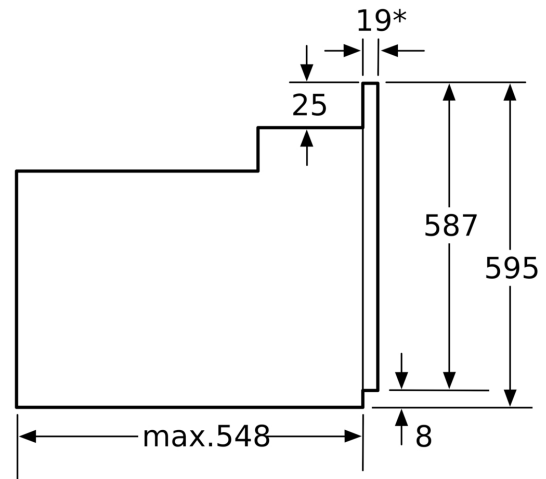

**Vestavná trouba s inteligentní programovou automatikou: s její pomocí se Vám vybraný pokrm podaří téměř sám od sebe.**

**Technické údaje**

Konstrukce spotřebiče: ..... vestavný  
Integrovaný čisticí systém: EcoClean Direct - přídavný čisticí program při silnějším znečištění  
Požadovaná velikost otvoru pro instalaci (v x š x h): ..... 575-597 x 560-568 x 550 mm  
Rozměry spotřebiče: ..... 595x595x548 mm  
Rozměry zabaleného spotřebiče (v x š x h): ..... 670 x 670 x 680 mm  
Materiál ovládacího panelu: ..... Nerez  
Materiál dvířek: ..... sklo  
Hmotnost netto: ..... 37.0 kg  
Objem netto - pečící trouba 1: ..... 66 l  
Druhy ohřevu: ..... rozmrazování, horký vzduch eco, horký vzduch, standardní ohřev, speciální nastavení pro pečení, pizza ohřev, dolní ohřev, horký vzduch s grilem, velkoplošný gril, maloplošný gril, udržování tepla  
Řízení teploty: ..... Elektronické  
Délka přívodního kabelu: ..... 120.0 cm  
EAN: ..... 4242002675527  
Počet varných prostorů: ..... 1  
Třída energetické účinnosti<sup>1</sup>: ..... A+  
Spotřeba energie na cyklus - konvenční ohřev (2010/30/EC): ..... 0.79 kWh/cyklus  
Spotřeba energie na cyklus cirkulace vzduchu - konvenční ohřev (2010/30/EC): ..... 0.68 kWh/cyklus  
Index energetické účinnosti (2010/30/EC): ..... 81.9 %  
Příkon: ..... 3650 W  
Jištění: ..... 16 A  
Napětí: ..... 220-240 V  
Frekvence: ..... 60; 50 Hz  
Typ zástrčky: ..... zalitá zástrčka s uzemněním  
Dodávané příslušenství: 1 x smaltovaný plech, 1 x kombinovaný rošt, 1 x univerzální pánve

<sup>1</sup> na stupnici tříd energetické účinnosti od A+++ do D

**Series 8, Built-in oven, 60 x 60 cm,  
Stainless steel  
HBG36B650**

\*U kovových čelních stran 20 mm

Rozměry v mm

\* U kovových čelních stran 20 mm

Rozměry v mm