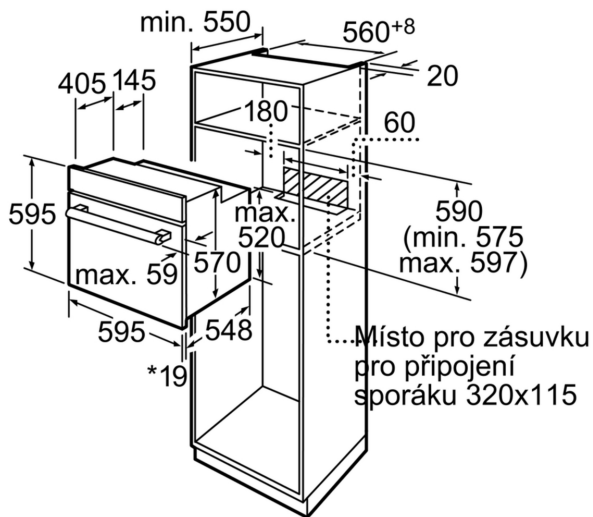

**Vestavná trouba s inteligentní programovou automatikou: s její pomocí se Vám vybraný pokrm podaří téměř sám od sebe.**

**Technické údaje**

Konstrukce spotřebiče: ..... vestavný  
Integrovaný čisticí systém: EcoClean Direct - přídavný čisticí program při silnějším znečištění  
Požadovaná velikost otvoru pro instalaci (v x š x h): ..... 575-597 x 560-568 x 550 mm  
Rozměry spotřebiče: ..... 595x595x548 mm  
Rozměry zabaleného spotřebiče (v x š x h): ..... 670 x 670 x 680 mm  
Materiál ovládacího panelu: ..... Nerez  
Materiál dvířek: ..... sklo  
Hmotnost netto: ..... 37.0 kg  
Objem netto - pečící trouba 1: ..... 66 l  
Druhy ohřevu: ..... rozmrazování, horký vzduch eco, horký vzduch, standardní ohřev, speciální nastavení pro pečení, pizza ohřev, dolní ohřev, horký vzduch s grilem, velkoplošný gril, maloplošný gril, udržování tepla  
Řízení teploty: ..... Elektronické  
Délka přívodního kabelu: ..... 120.0 cm  
EAN: ..... 4242002675527  
Počet varných prostorů: ..... 1  
Třída energetické účinnosti<sup>1</sup>: ..... A+  
Spotřeba energie na cyklus - konvenční ohřev (2010/30/EC): ..... 0.79 kWh/cyklus  
Spotřeba energie na cyklus cirkulace vzduchu - konvenční ohřev (2010/30/EC): ..... 0.68 kWh/cyklus  
Index energetické účinnosti (2010/30/EC): ..... 81.9 %  
Příkon: ..... 3650 W  
Jištění: ..... 16 A  
Napětí: ..... 220-240 V  
Frekvence: ..... 60; 50 Hz  
Typ zástrčky: ..... zalitá zástrčka s uzemněním  
Dodávané příslušenství: 1 x smaltovaný plech, 1 x kombinovaný rošt, 1 x univerzální pánve

<sup>1</sup> na stupnici tříd energetické účinnosti od A+++ do D

**Series 8, Built-in oven, 60 x 60 cm,  
Stainless steel  
HBG36B650**

\*U kovových čelních stran 20 mm

Rozměry v mm

\* U kovových čelních stran 20 mm

Rozměry v mm