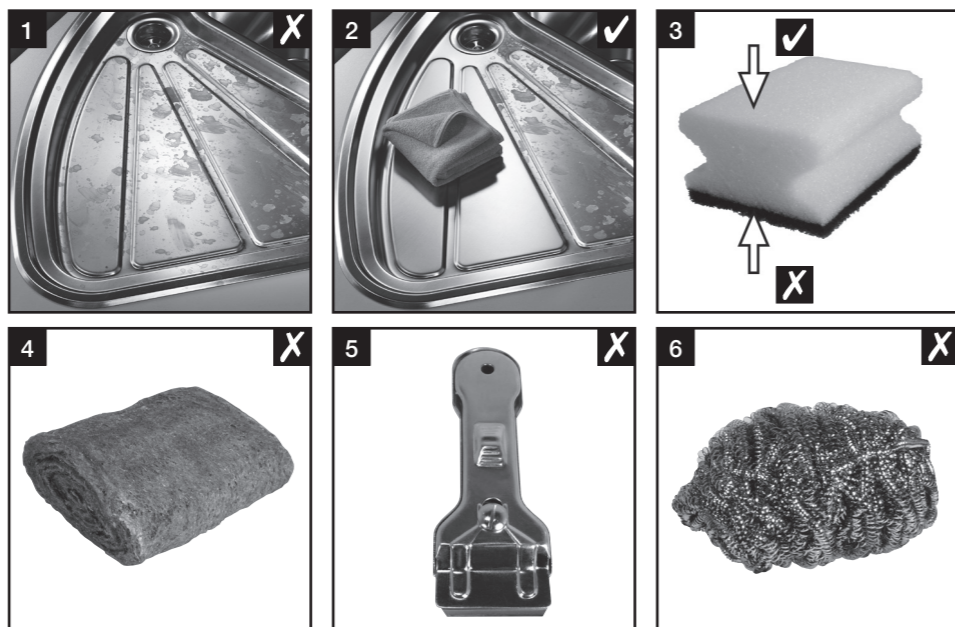

✓ OK
 ✗ not OK

221 212 06/2016

BLANCO IF

	E	F	R1	G	H	R2	la
BLANCO ANDANO XL 6S-IF	1002 mm	502 mm	26 mm	976 mm	476 mm	15 mm	
BLANCO ANDANO XL 6S-IF Compact	862 mm	502 mm	26 mm	836 mm	476 mm	15 mm	
BLANCO AXIS II 45 S-IF	862 mm	512 mm	29 mm	839 mm	489 mm	15 mm	
BLANCO AXIS 5 S-IF	917 mm	512 mm	29 mm	894 mm	489 mm	15 mm	
BLANCO AXIS II 5 S-IF	917 mm	512 mm	29 mm	894 mm	489 mm	15 mm	
BLANCO AXIS 6 S-IF	1002 mm	512 mm	29 mm	979 mm	489 mm	15 mm	
BLANCO AXIS II 6 S-IF	1002 mm	512 mm	29 mm	979 mm	489 mm	15 mm	
BLANCO CLASSIC 8 S-F	1149 mm	499 mm	64,5 mm	1135 mm	485 mm	57,5 mm	
BLANCO CLASSIC 45 S-IF	862 mm	512 mm	29 mm	839 mm	489 mm	15 mm	
BLANCO CLASSIC 6 S-IF (GB)	1002 mm	512 mm	29 mm	979 mm	489 mm	15 mm	
BLANCO CLASSIC PRO 45 S-IF	862 mm	512 mm	29 mm	839 mm	489 mm	15 mm	
BLANCO CLASSIC PRO 5 S-IF	917 mm	512 mm	29 mm	894 mm	489 mm	15 mm	
BLANCO CLASSIC PRO 6 S-IF	1002 mm	512 mm	29 mm	979 mm	489 mm	15 mm	
BLANCO LANTOS 45 S-IF	862 mm	502 mm	26 mm	836 mm	476 mm	15 mm	
BLANCO LANTOS 45 S-IF Salto	862 mm	502 mm	26 mm	836 mm	476 mm	15 mm	
BLANCO LANTOS 6 S-IF	1002 mm	502 mm	26 mm	976 mm	476 mm	15 mm	
BLANCO LANTOS 6 S-IF Centric	1002 mm	502 mm	26 mm	976 mm	476 mm	15 mm	
BLANCO LANTOS XL 6 S-IF	1002 mm	502 mm	26 mm	976 mm	476 mm	15 mm	
BLANCO LANTOS 8-IF	862 mm	502 mm	26 mm	836 mm	476 mm	15 mm	
BLANCO LANTOS 8-IF Compact	770 mm	490 mm	40 mm	756 mm	476 mm	33 mm	
BLANCO LANTOS 8 S-IF Compact	1162 mm	502 mm	26 mm	1136 mm	476 mm	15 mm	
BLANCO MEDIAN 45 S-IF	862 mm	502 mm	26 mm	836 mm	476 mm	15 mm	
BLANCO MEDIAN 6S-IF	1002 mm	502 mm	26 mm	976 mm	476 mm	15 mm	
BLANCO MEDIAN XL 6 S-IF	1002 mm	502 mm	26 mm	976 mm	476 mm	15 mm	
BLANCO MEDIAN 8 S-IF	1162 mm	502 mm	26 mm	1136 mm	476 mm	15 mm	
BLANCO MEDIAN 9-IF	862 mm	502 mm	26 mm	836 mm	476 mm	15 mm	
BLANCO RONIS-IF	Ø 532 mm			Ø 516 mm			
BLANCO STATURA 6-IF Crystal	602 mm	522 mm	11 mm	585 mm	505 mm	15 mm	
BLANCO STATURA 6-IF	612 mm	532 mm	33 mm	585 mm	505 mm	15 mm	
BLANCO STATURA 6-IF/W70 Crystal	602 mm	592 mm	11 mm	585 mm	575 mm	15 mm	
BLANCO STATURA 6-IF/W70	612 mm	602 mm	33 mm	585 mm	575 mm	15 mm	
BLANCO STATURA 6 S-IF	1002 mm	532 mm	31 mm	975 mm	505 mm	15 mm	
BLANCO STRATO 6 S-IF	1002 mm	512 mm	29 mm	979 mm	489 mm	15 mm	
BLANCO STRATO PRO 5 S-IF	1002 mm	512 mm	29 mm	979 mm	489 mm	15 mm	
BLANCO SUPRA 400-F	444 mm	444 mm	82 mm	430 mm	430 mm	75 mm	la
BLANCO SUPRA 550-T	582 mm	432 mm	76 mm	568 mm	418 mm	69 mm	la
BLANCO TIPO 6-F BASIC	595 mm	490 mm	55 mm	581 mm	476 mm	48 mm	
BLANCO VEKTRIS 6 S-IF	1002 mm	512 mm	29 mm	979 mm	489 mm	15 mm	
BLANCO YPSILON 550-T	582 mm	452 mm	76 mm	568 mm	438 mm	69 mm	la