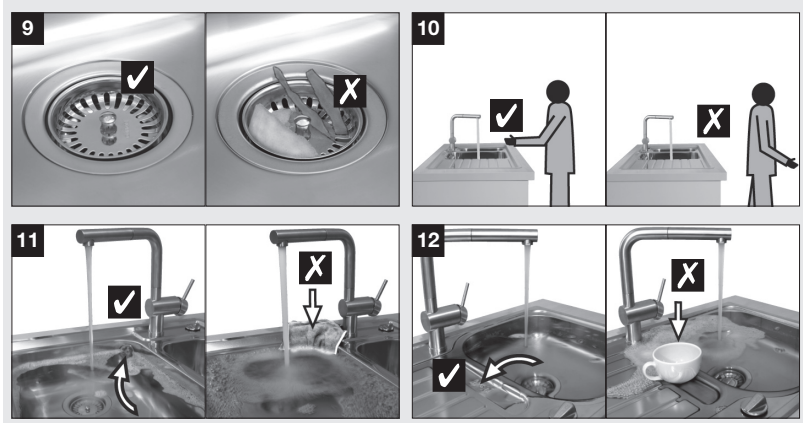

BLANCO

✓ OK
✗ not OK

✓ OK
✗ not OK

230969 · 07/2020

BLANCO ETAGON-F / SUBLINE-F SILGRANIT®

BLANCO GmbH + Co KG
Service
Tel.: +49 7045 44-81 419
Service@blanco.de
www.blanco.com

BLANCO