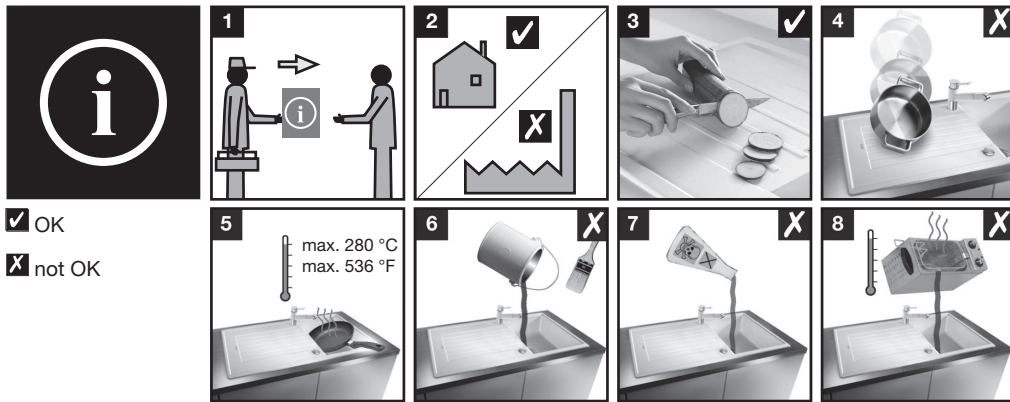

BLANCO

✓ OK
✗ not OK