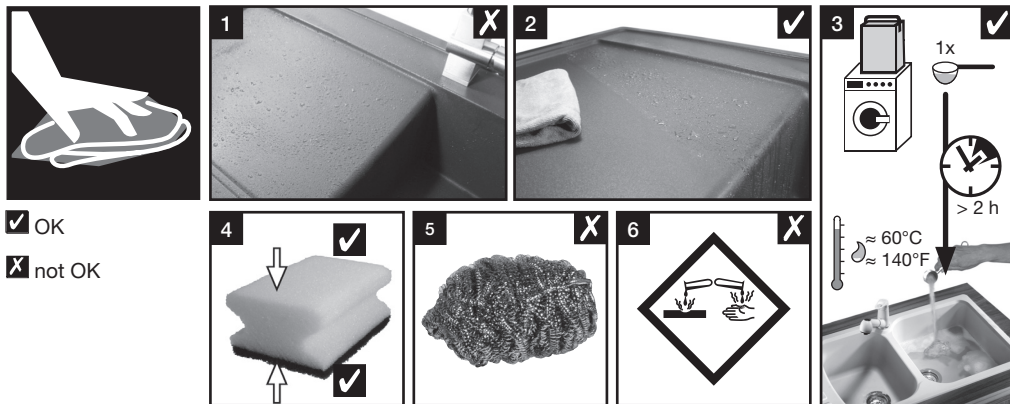

BLANCO

✓ OK
✗ not OK

✓ OK
✗ not OK

230969 · 07/2020

BLANCO ETAGON-F / SUBLINE-F SILGRANIT®

BLANCO GmbH + Co KG
Service
Tel.: +49 7045 44-81 419
Service@blanco.de
www.blanco.com

BLANCO