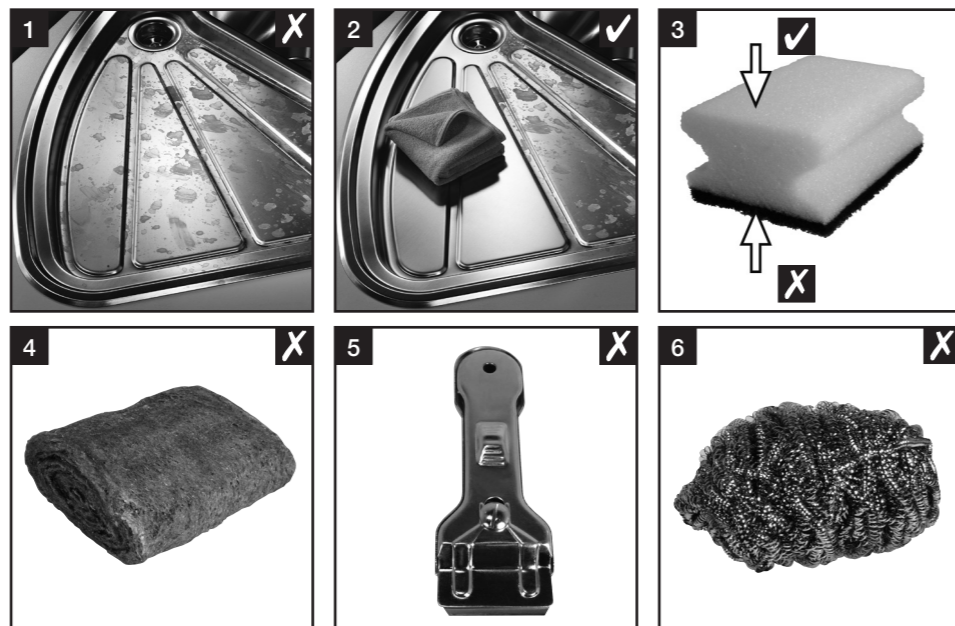

✓ OK
 ✗ not OK

BLANCO DINAS

BLANCO

BLANCO GmbH + Co KG
 Service
 Tel.: +49 7045 44-81 419
 info@blanco.de
 www.blanco-germany.com

✓ OK
 ✗ not OK

	+2mm / -1mm		
	A	B	C
BLANCO DINAS 45 S	840 mm	480 mm	+17 mm
BLANCO DINAS 6 S	980 mm	480 mm	+6 mm
BLANCO DINAS 8 S	1140 mm	480 mm	+1 mm
BLANCO DINAS 8	840 mm	480 mm	+20 mm