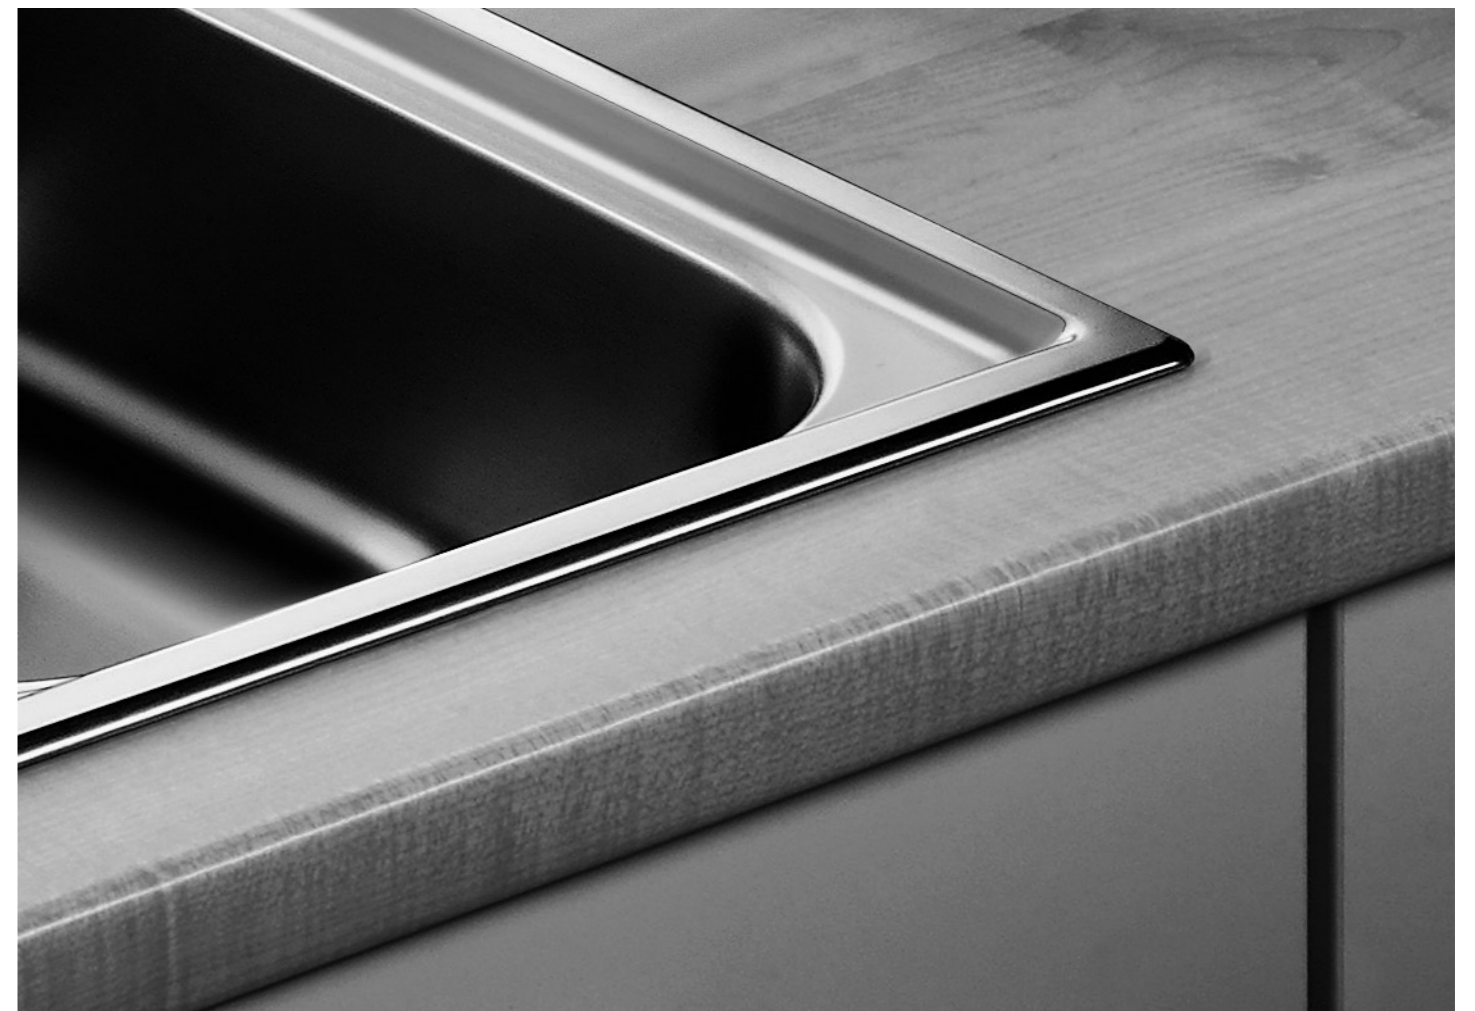

✓ OK
 ✗ not OK

BLANCO DINAS

BLANCO

BLANCO GmbH + Co KG
 Service
 Tel.: +49 7045 44-81 419
 info@blanco.de
 www.blanco-germany.com

✓ OK
 ✗ not OK

	+2mm / -1mm		
	A	B	C
BLANCO DINAS 45 S	840 mm	480 mm	+17 mm
BLANCO DINAS 6 S	980 mm	480 mm	+6 mm
BLANCO DINAS 8 S	1140 mm	480 mm	+1 mm
BLANCO DINAS 8	840 mm	480 mm	+20 mm