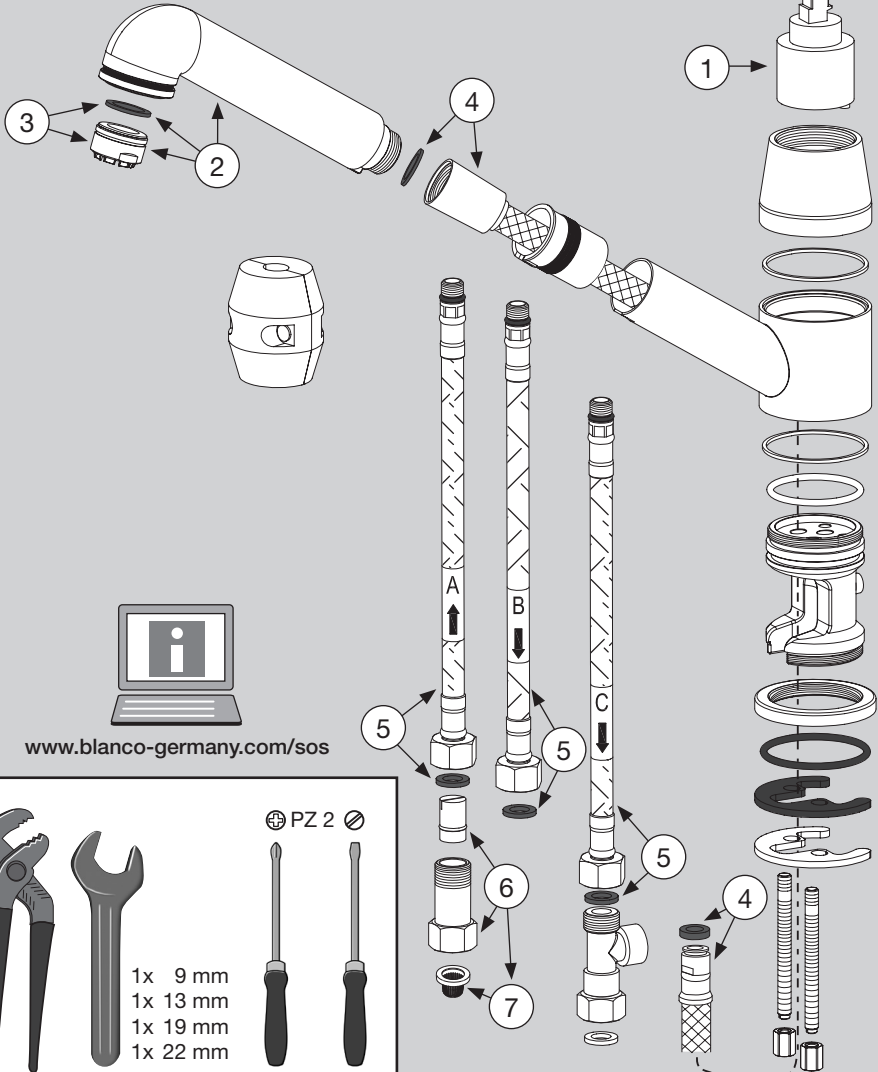

BLANCO

BLANCO DARAS-S ND

BLANCO DARAS-S ND

www.blanco-germany.com/sos

1x 9 mm
1x 13 mm
1x 19 mm
1x 22 mm

⊕ PZ 2 ⊘