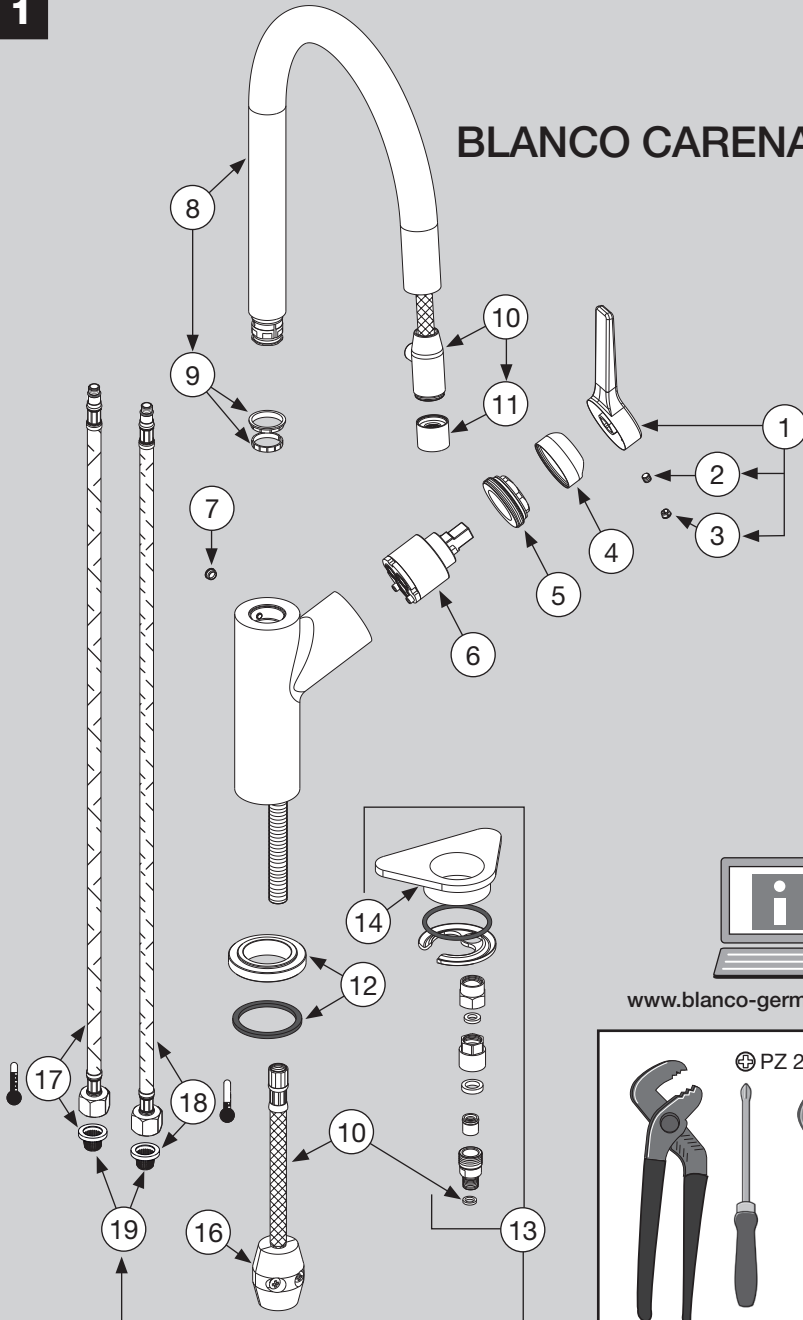

BLANCO

BLANCO CARENA-S HD

BLANCO CARENA-S HD

www.blanco-germany.com/sos

⊕ PZ 2

1x 12 mm
1x 14 mm
1x 16 mm
1x 19 mm