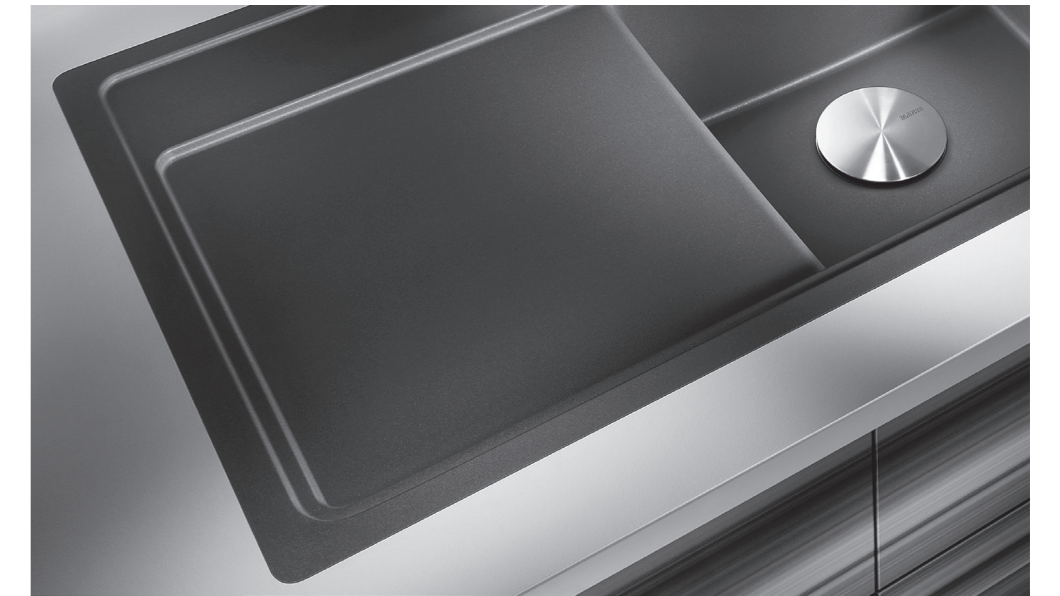

✓ OK

✗ not OK

	+1 mm / -1 mm		+2 mm / -1 mm				+0,5 mm F	
	C [mm]	A [mm]	B [mm]	R1 [mm]	D [mm]	E [mm]	R2 [mm]	F [mm]
BLANCO ALAROS 6 S-F	+270	1150	500	26	1140	490	21	9
BLANCO AXIA III 45 S-F	+10	772	502	21	760	490	15	7
BLANCO AXIA III 5 S-F	-15,5	907	502	21	895	490	15	7
BLANCO AXIA III 6 S-F	-15	992	502	21	980	490	15	7
BLANCO AXIA III XL 6 S-F	-15	992	502	21	980	490	15	7
BLANCO DALAGO 45-F	-3	457	502	16	445	490	15	9
BLANCO DALAGO 5-F	-3	507	502	16	495	490	15	9
BLANCO DALAGO 6-F	-3	607	502	16	595	490	15	9
BLANCO DALAGO 8-F	-3	807	502	16	795	490	15	9
BLANCO ELON XL 6 S F	-16	772	492	16	760	480	15	9
BLANCO METRA 45 S-F	-3	772	492	16	760	480	15	9
BLANCO METRA 5 S-F	-3	852	492	16	840	480	15	9
BLANCO METRA 6-F	-3	607	492	16	595	480	15	9
BLANCO METRA 6 S-F	-3	992	492	16	980	480	15	9
BLANCO METRA 9-F	-10	852	492	16	840	480	15	9
BLANCO METRA XL 6 S-F	-3	992	492	16	980	480	15	9
BLANCO NAYA 6-F	-2,5	606	501	16	595	490	15	9
BLANCO NAYA 8-F	-2,5	806	491	16	795	480	15	9
BLANCO NAYA XL 9-F	-30	851	501	16	840	490	15	9
BLANCO PLEON 6-F	-2,5	607	502	16	595	490	15	9
BLANCO PLEON 8-F	-60	692	502	16	680	490	15	9
BLANCO PLEON 9-F	-30	852	492	16	840	480	15	9
BLANCO ZENAR 45 S-F	+14	849,5	499,5	16	840	490	15	9
BLANCO ZENAR 5 S-F	+14	904,5	499,5	16	895	490	15	9
BLANCO ZENAR XL 6 S-F	-16	989,5	499,5	16	980	490	15	9
BLANCO ZENAR XL 6 S-F DGP	-16	989,5	499,5	16	980	490	15	9
BLANCO AXIA II 45 S-F	+26							10
BLANCO AXIA II 5 S-F	+6							10
BLANCO AXIA II 6 S-F	+6							10
BLANCODELTA II-F	-19							9