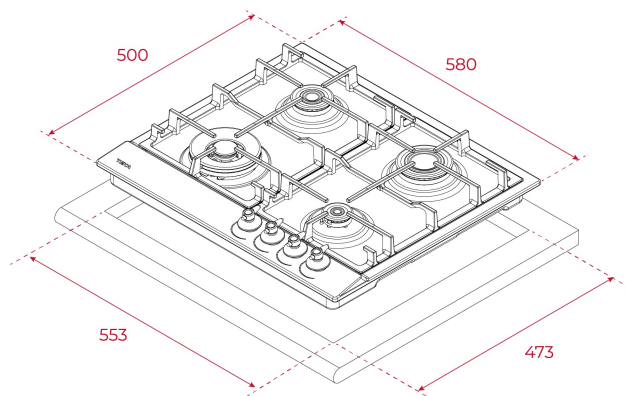

Automatické Automatické
zapalování zamykání

ODKAZ

REF: 112610058

EAN: 8434778022902

VLASTNOSTI

Rustikální plynová varná deska 60 cm z edice Country Style

4 varné zóny

Ovládací prvky v barvě „staromosaz“

Typ plynu: zemní/PB

ROZMĚRY

Výška produktu (mm): 85

Šířka produktu (mm): 580

Hloubka produktu (mm): 500

Délka produktu (mm):

Čistá hmotnost (kg): 8,75

TECHNICKÁ SPECIFIKACE