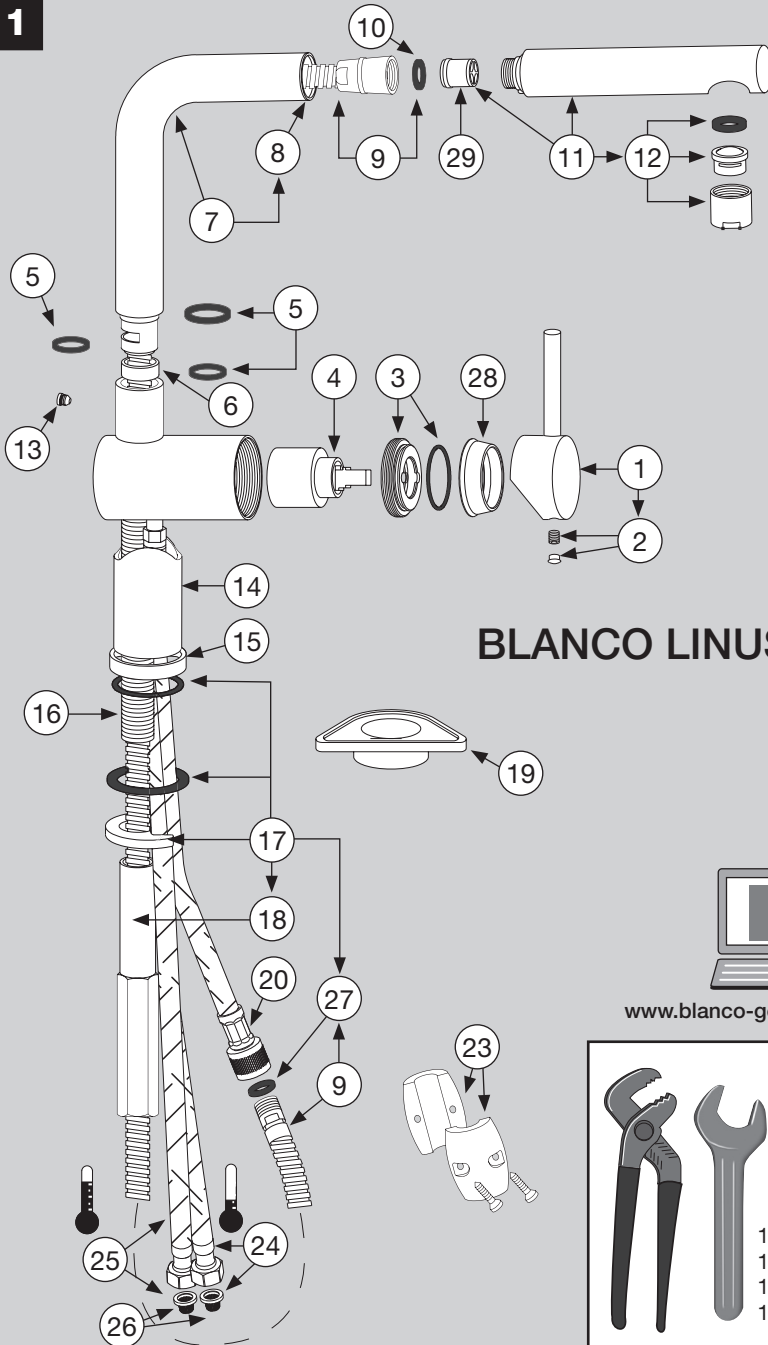

BLANCO

BLANCO LINUS-S HD

1

BLANCO LINUS-S HD

www.blanco-germany.com/sos

PZ 2

1x 13 mm
 1x 19 mm
 1x 21 mm
 1x 22 mm