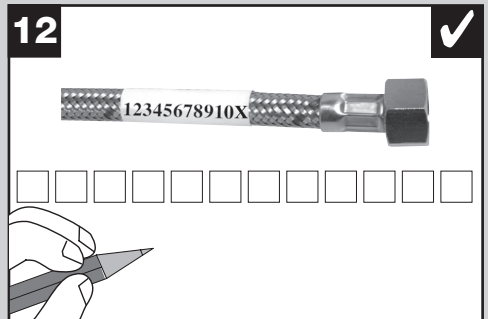

## BLANCO LINUS Silgranit HD

[www.blanco-germany.com/sos](http://www.blanco-germany.com/sos)

1x 12 mm  
1x 19 mm  
1x 22 mm