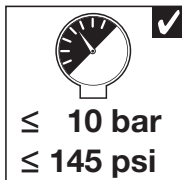

## BLANCO LINUS Silgranit HD

[www.blanco-germany.com/sos](http://www.blanco-germany.com/sos)

1x 12 mm  
1x 19 mm  
1x 22 mm