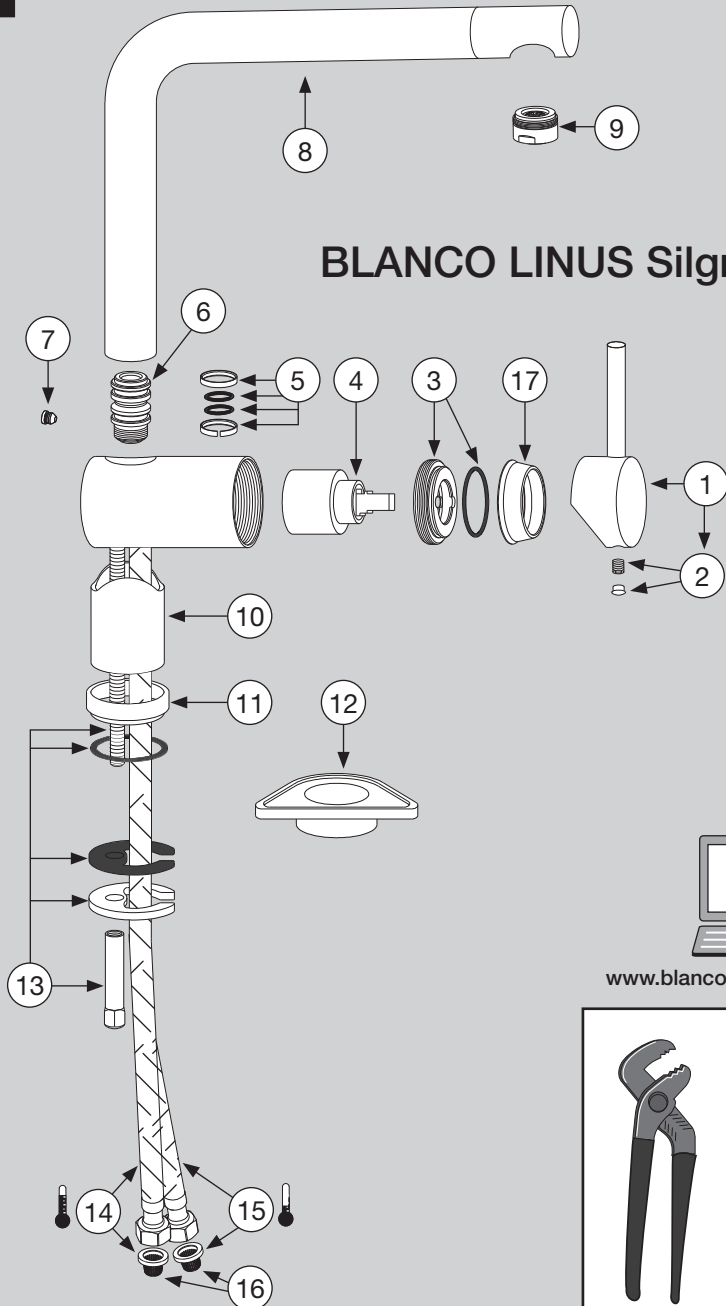

## BLANCO LINUS Silgranit HD

[www.blanco-germany.com/sos](http://www.blanco-germany.com/sos)

1x 12 mm  
1x 19 mm  
1x 22 mm