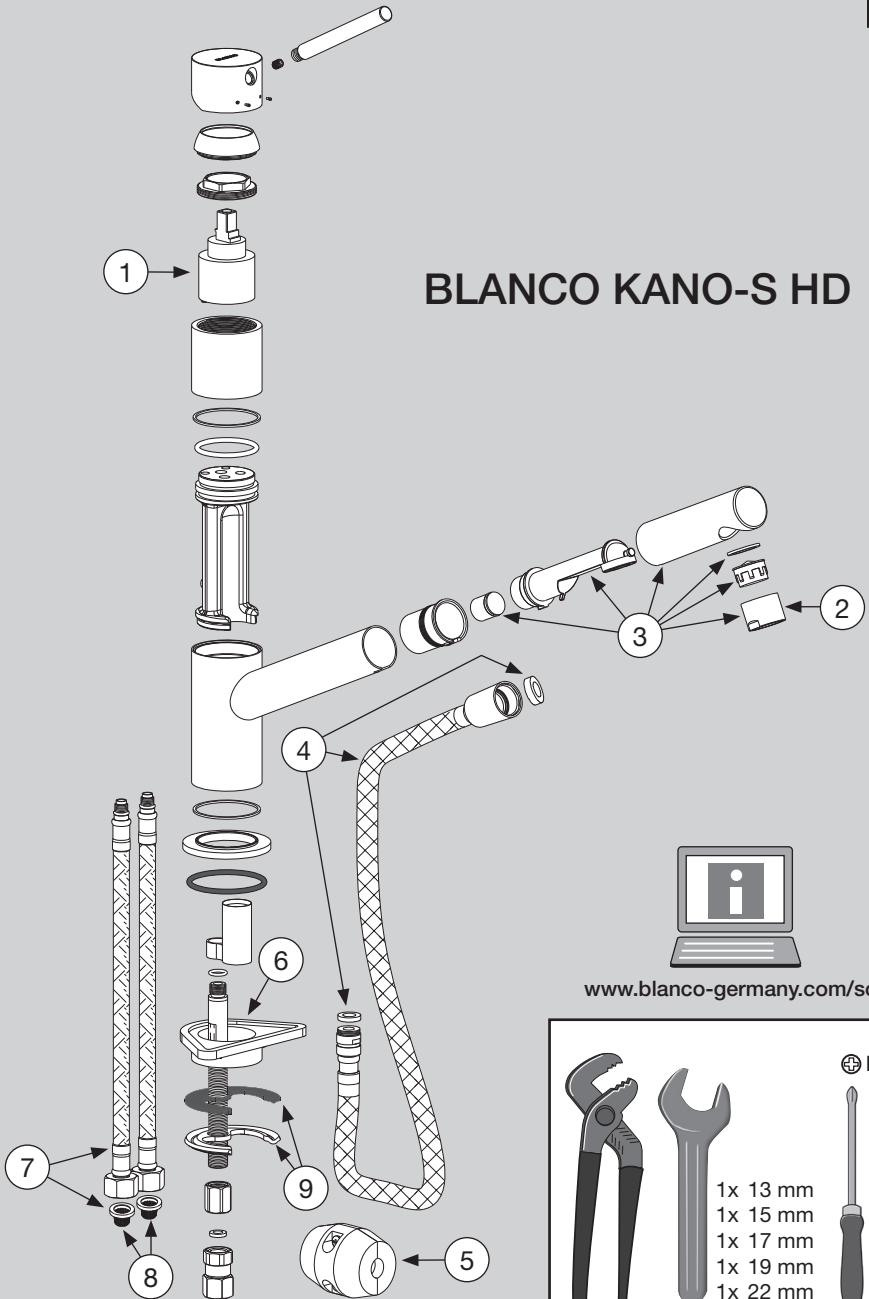

# BLANCO

## BLANCO KANO-S HD

1

# BLANCO KANO-S HD

⊕ PZ 2

- 1x 13 mm
- 1x 15 mm
- 1x 17 mm
- 1x 19 mm
- 1x 22 mm