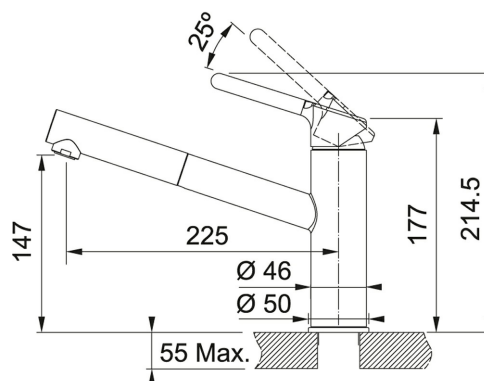

Páková směšovací

Tlaková

Otočná 120°

S vyťahovací koncovkou osazenou perlátorem

Opletená sprchová hadice 150 cm

Připojení: Hadičky 45 cm

Průtok vody: 9 l/min. (3 bar)

**Technologie pro úsporu vody**