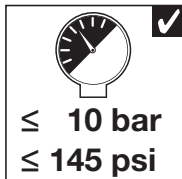

BLANCO

BLANCO TRIMA HD

1

i

BLANCO TRIMA HD

www.blanco-germany.com/sos

1x 19 mm

BLANCO