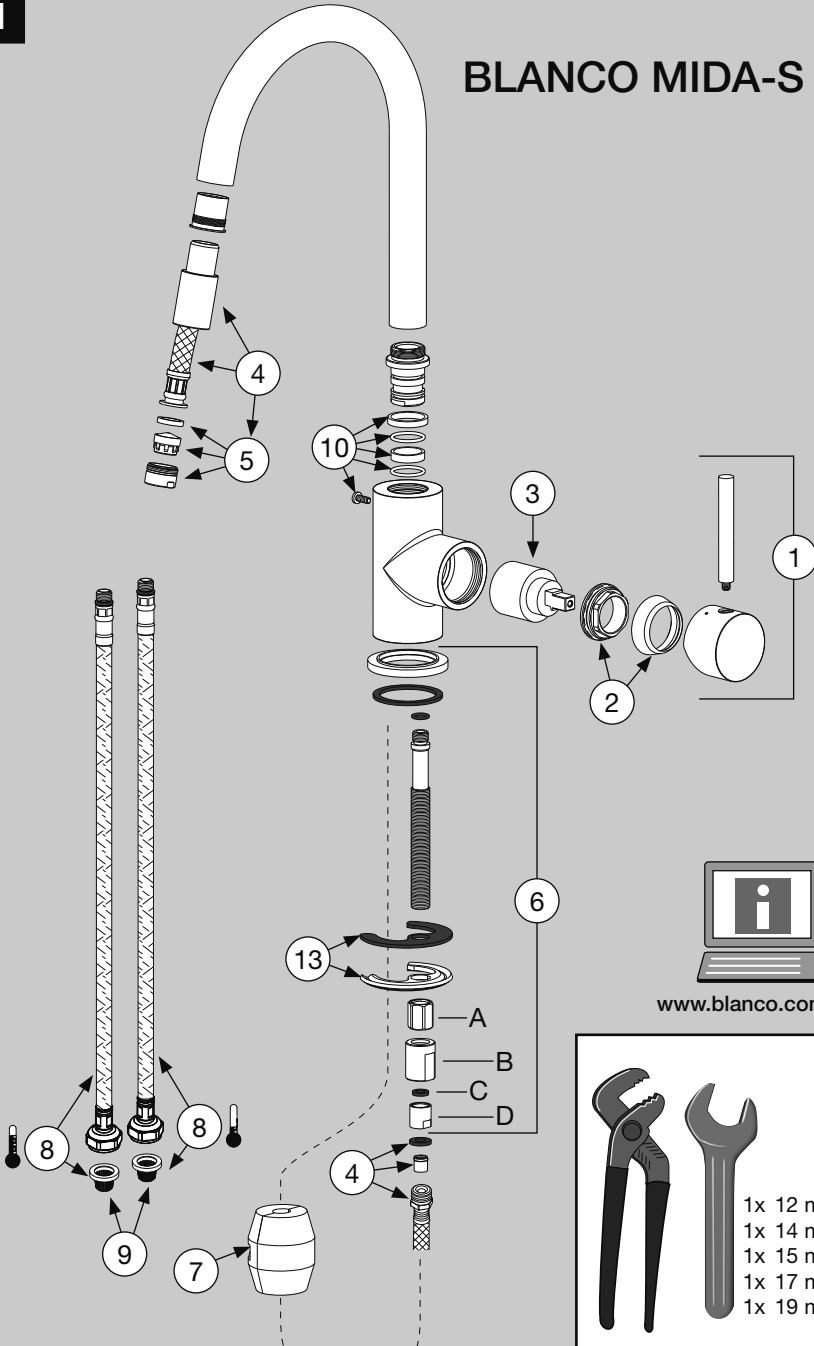

BLANCO

BLANCO MIDA-S HD

1

BLANCO MIDA-S HD

www.blanco.com/sos

- 1x 12 mm
- 1x 14 mm
- 1x 15 mm
- 1x 17 mm
- 1x 19 mm

⊕ PH 2