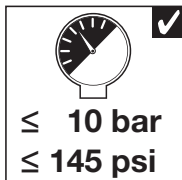

BLANCO

BLANCO LINUS Silgranit HD

www.blanco-germany.com/sos

1x 12 mm
1x 19 mm
1x 22 mm

BLANCO

BLANCO GmbH + Co KG
Service
Tel.: +49 7045 44-81 419
info@blanco-germany.com
www.blanco-germany.com