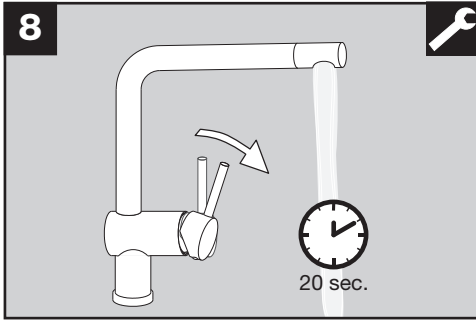

BLANCO

BLANCO LINUS Silgranit HD

www.blanco-germany.com/sos

1x 12 mm
1x 19 mm
1x 22 mm

BLANCO

BLANCO GmbH + Co KG
Service
Tel.: +49 7045 44-81 419
info@blanco-germany.com
www.blanco-germany.com