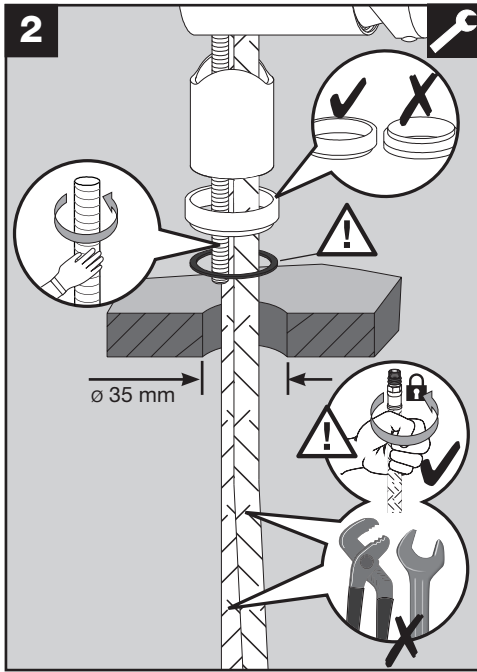

BLANCO

BLANCO LINUS Silgranit HD

www.blanco-germany.com/sos

1x 12 mm
1x 19 mm
1x 22 mm

BLANCO

BLANCO GmbH + Co KG
Service
Tel.: +49 7045 44-81 419
info@blanco-germany.com
www.blanco-germany.com