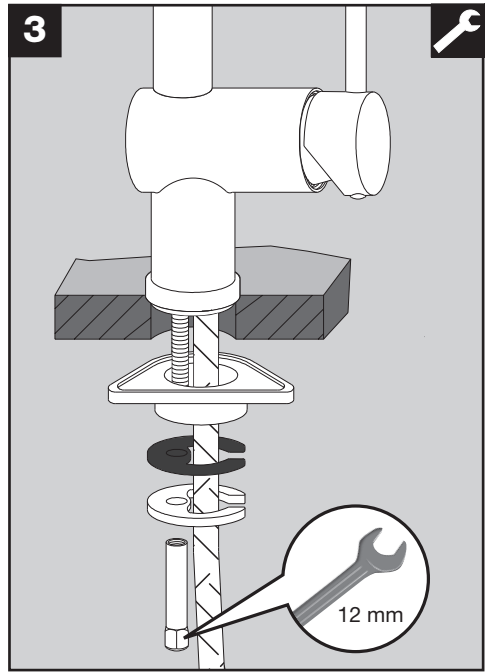

BLANCO

BLANCO LINUS Silgranit HD

www.blanco-germany.com/sos

1x 12 mm
1x 19 mm
1x 22 mm

BLANCO

BLANCO GmbH + Co KG
Service
Tel.: +49 7045 44-81 419
info@blanco-germany.com
www.blanco-germany.com