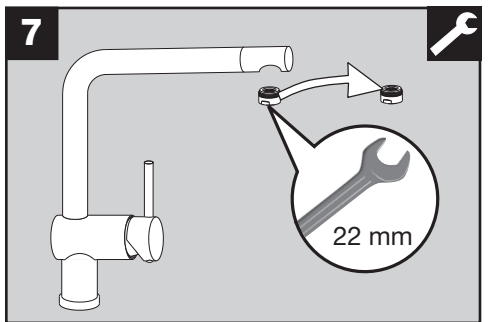

BLANCO

BLANCO LINUS Silgranit HD

www.blanco-germany.com/sos

1x 12 mm
1x 19 mm
1x 22 mm

BLANCO

BLANCO GmbH + Co KG
Service
Tel.: +49 7045 44-81 419
info@blanco-germany.com
www.blanco-germany.com