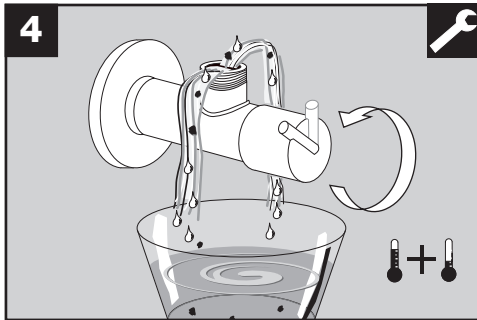

BLANCO

BLANCO LINUS Silgranit HD

www.blanco-germany.com/sos

1x 12 mm
1x 19 mm
1x 22 mm

BLANCO

BLANCO GmbH + Co KG
Service
Tel.: +49 7045 44-81 419
info@blanco-germany.com
www.blanco-germany.com