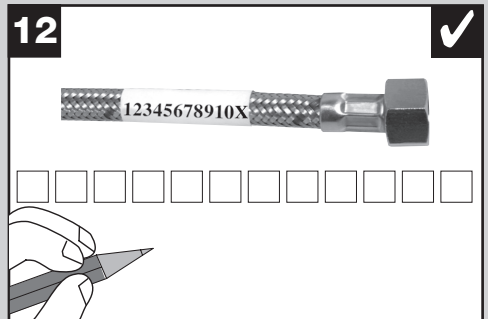

BLANCO

BLANCO LINUS Silgranit HD

www.blanco-germany.com/sos

1x 12 mm
1x 19 mm
1x 22 mm

BLANCO

BLANCO GmbH + Co KG
Service
Tel.: +49 7045 44-81 419
info@blanco-germany.com
www.blanco-germany.com