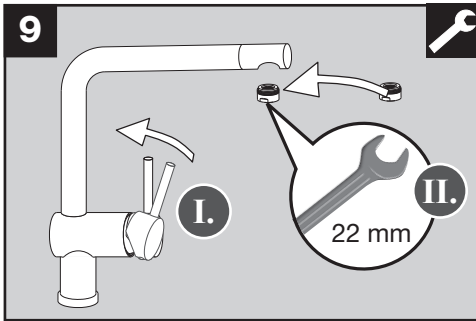

BLANCO

BLANCO LINUS Silgranit HD

www.blanco-germany.com/sos

1x 12 mm
1x 19 mm
1x 22 mm

BLANCO

BLANCO GmbH + Co KG
Service
Tel.: +49 7045 44-81 419
info@blanco-germany.com
www.blanco-germany.com