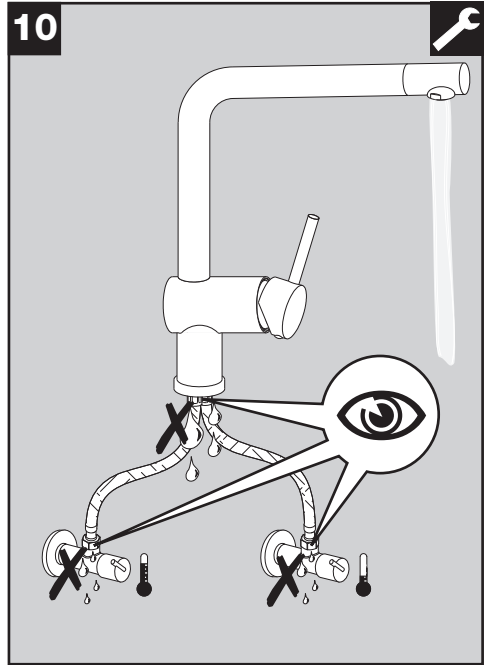

BLANCO

BLANCO LINUS Silgranit HD

www.blanco-germany.com/sos

1x 12 mm
1x 19 mm
1x 22 mm

BLANCO

BLANCO GmbH + Co KG
Service
Tel.: +49 7045 44-81 419
info@blanco-germany.com
www.blanco-germany.com