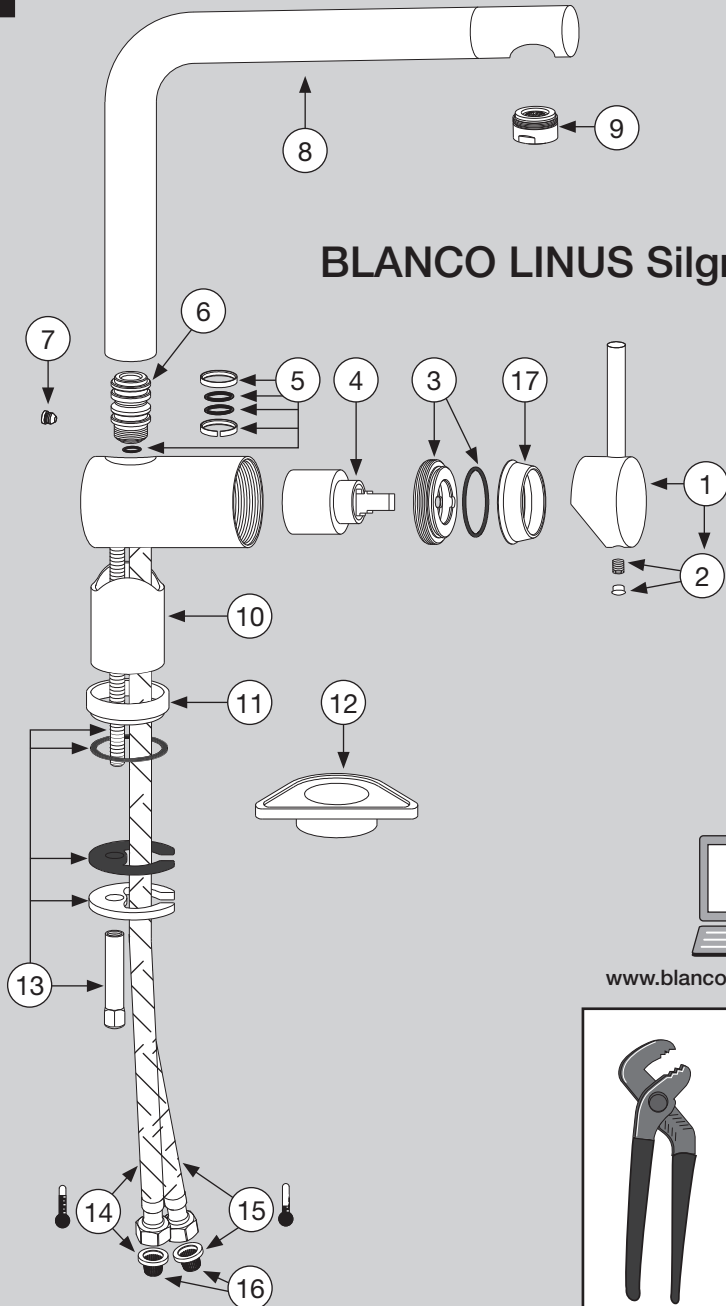

BLANCO

BLANCO LINUS Silgranit HD

www.blanco-germany.com/sos

1x 12 mm
1x 19 mm
1x 22 mm

BLANCO

BLANCO GmbH + Co KG
Service
Tel.: +49 7045 44-81 419
info@blanco-germany.com
www.blanco-germany.com