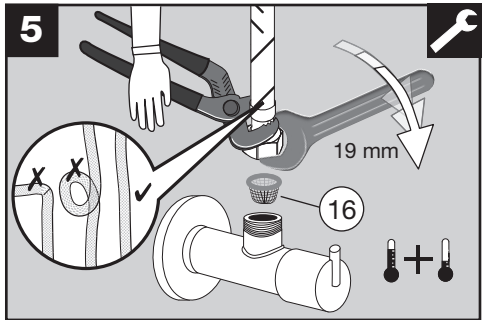

BLANCO

BLANCO LINUS Silgranit HD

www.blanco-germany.com/sos

1x 12 mm
1x 19 mm
1x 22 mm

BLANCO

BLANCO GmbH + Co KG
Service
Tel.: +49 7045 44-81 419
info@blanco-germany.com
www.blanco-germany.com