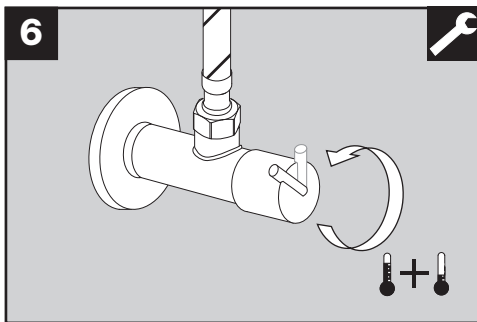

BLANCO

BLANCO LINUS Silgranit HD

www.blanco-germany.com/sos

1x 12 mm
1x 19 mm
1x 22 mm

BLANCO

BLANCO GmbH + Co KG
Service
Tel.: +49 7045 44-81 419
info@blanco-germany.com
www.blanco-germany.com