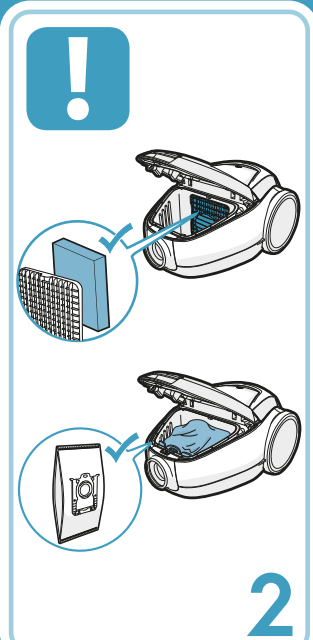

R Recommended nozzle | Brosse recommandée | افرة الموصى بها | Препоръчителна дюза | Doporučená hubice | Empfohlene Düse | Anbefalet mundstykke | Soovituslik otsak | Cepillo recomendado | Anbefalt mundstykke | Suositeltava suulake | Συνιστώμενο ακροφύσιο | Preporučeni nastavak | Ajánlott szívófej | Spazzola consigliata | Rekomenduojamas antgalis | Leticams uzgalis | Aanbevolen mondstuk | Anbefalt munstykke | Zalecana dysza | Escova recomendada | Perie recomandată | Рекомендованная насадка | Rekomenderat munstykke | Priporočni nastavek | Odporúčaná hubica | Препоручени наставка | Önerilen başlık | Рекомендована насадка