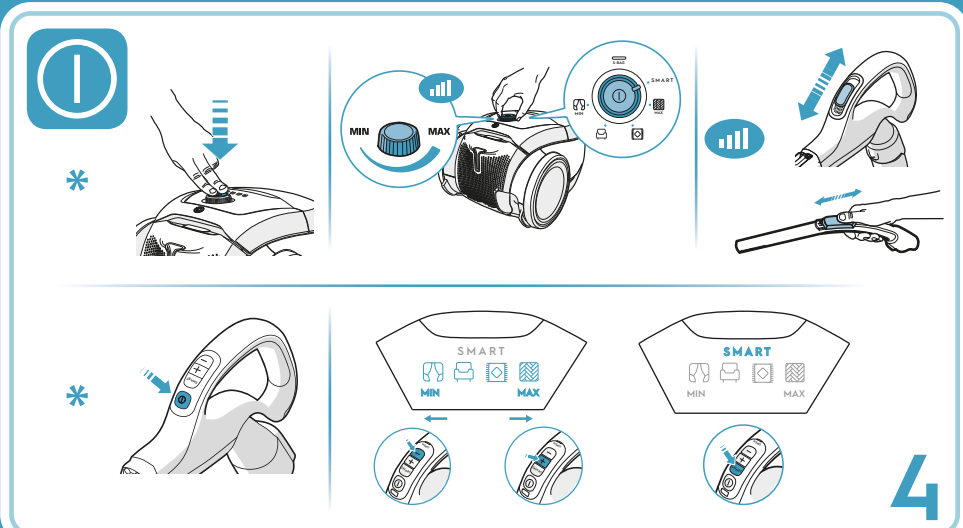

R Recommended nozzle | Brosse recommandée | افرة الموصى بها | Препоръчителна дюза | Doporučená hubice | Empfohlene Düse | Anbefalet mundstykke | Soovituslik otsak | Cepillo recomendado | Anbefalt mundstykke | Suositeltava suulake | Συνιστώμενο ακροφύσιο | Preporučeni nastavak | Ajánlott szívófej | Spazzola consigliata | Rekomenduojamas antgalis | Leticams uzgalis | Aanbevolen mondstuk | Anbefalt munstykke | Zalecana dysza | Escova recomendada | Perie recomandată | Рекомендованная насадка | Rekomenderat munstykke | Priporočni nastavek | Odporúčaná hubica | Препоручени наставка | Önerilen başlık | Рекомендована насадка