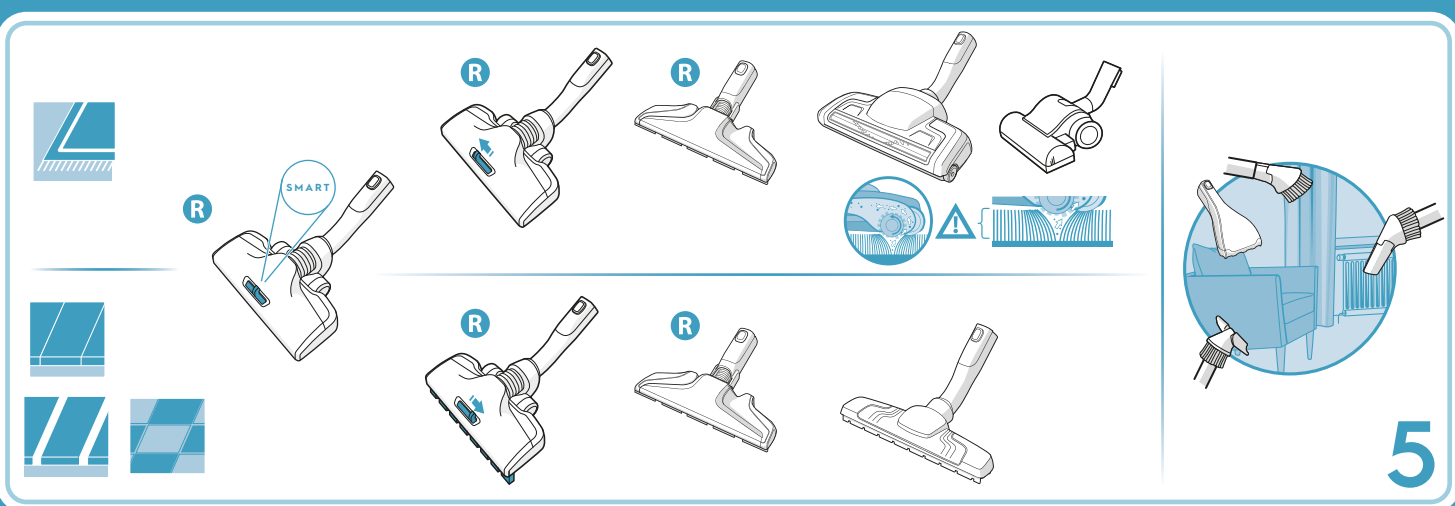

R Recommended nozzle | Brosse recommandée | افرة الموصى بها | Препоръчителна дюза | Doporučená hubice | Empfohlene Düse | Anbefalet mundstykke | Soovituslik otsak | Cepillo recomendado | Anbefalt mundstykke | Suositeltava suulake | Συνιστώμενο ακροφύσιο | Preporučeni nastavak | Ajánlott szívófej | Spazzola consigliata | Rekomenduojamas antgalis | Leticams uzgalis | Aanbevolen mondstuk | Anbefalt munstykke | Zalecana dysza | Escova recomendada | Perie recomandată | Рекомендованная насадка | Rekomenderat munstykke | Priporočni nastavek | Odporúčaná hubica | Препоручени наставка | Önerilen başlık | Рекомендована насадка