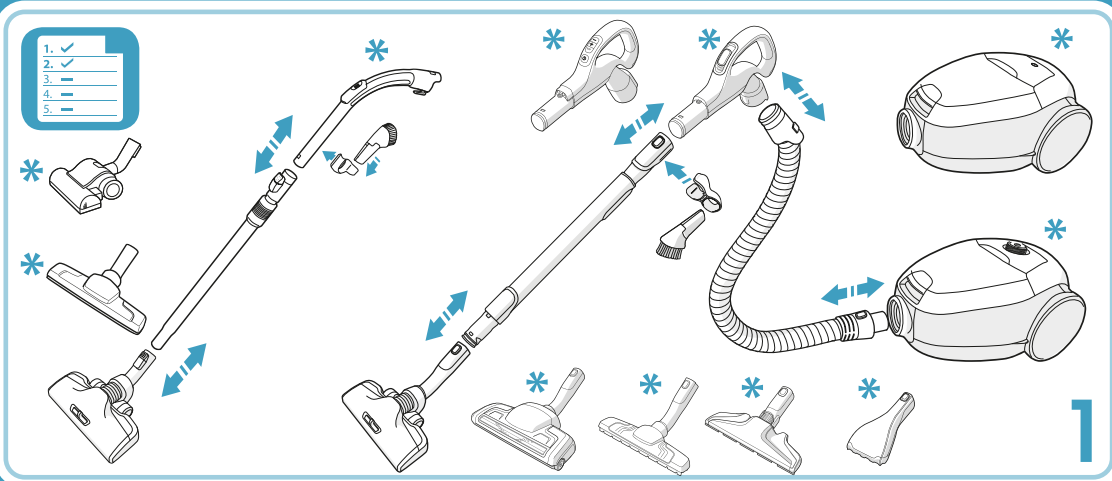

* Certain models only | Suivant les modèles | بعض الموديلات فقط | Само определени модели | Pouze u některých modelů | Nur bestimmte Modelle | Kun på visse modeller | Ainult kindlad mudelid | Solo algunos modelos | فقط برای بعضی مدلها | Vain tietyt mallit | Ορισμένα μόνο μοντέλα | Samo određeni modeli | Csak egyes típusoknál | Solo per alcuni modelli | Tik tam tikriems modeliams | Tikai noteiktiem modeļiem | Alleen bepaalde modellen | Kun enkelte modeller | Tyko niektóre modele | Solo alguns modelos | Doar pentru anumite modele | Только отдельные модели | Bara vissa modeller | Le določeni modeli | Len určité modely | Само код одређених модела | Yalnızca bazı modellerde | Залежно від моделі

R Recommended nozzle | Brosse recommandée | افرة الموصى بها | Препоръчителна дюза | Doporučená hubice | Empfohlene Düse | Anbefalet mundstykke | Soovituslik otsak | Cepillo recomendado | Anbefalt mundstykke | Suositeltava suulake | Συνιστώμενο ακροφύσιο | Preporučeni nastavak | Ajánlott szívófej | Spazzola consigliata | Rekomenduojamas antgalis | Leticams uzgalis | Aanbevolen mondstuk | Anbefalt munstykke | Zalecana dysza | Escova recomendada | Perie recomandată | Рекомендованная насадка | Rekomenderat munstykke | Priporočni nastavek | Odporúčaná hubica | Препоручени наставка | Önerilen başlık | Рекомендована насадка