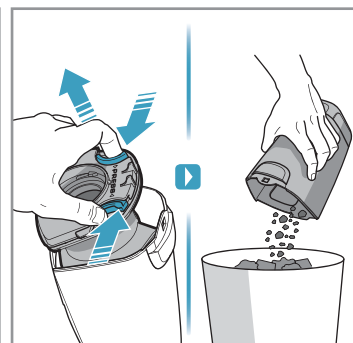

4h

100%

- FULLY CHARGED
- 75-100%
- 50-75%
- 25-50%
- RECHARGING NEEDED

VOLT	Min Mode	Max Mode
14,4 V	~ 30 min	~ 13 min
18 V	~ 35 min	~ 13 min
18 V HD	~ 45 min	~ 16 min

PUSH

Max → [ON/OFF] → Min

**Car Kit**  
KIT 360+  
PNC: 900 168 340