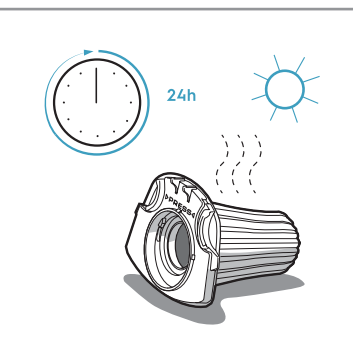

4h

100%

- FULLY CHARGED
- 75-100%
- 50-75%
- 25-50%
- RECHARGING NEEDED

VOLT	Min Mode	Max Mode
14,4 V	~ 30 min	~ 13 min
18 V	~ 35 min	~ 13 min
18 V HD	~ 45 min	~ 16 min

PUSH

Max → [ON/OFF] → Min

**Car Kit**  
KIT 360+  
PNC: 900 168 340