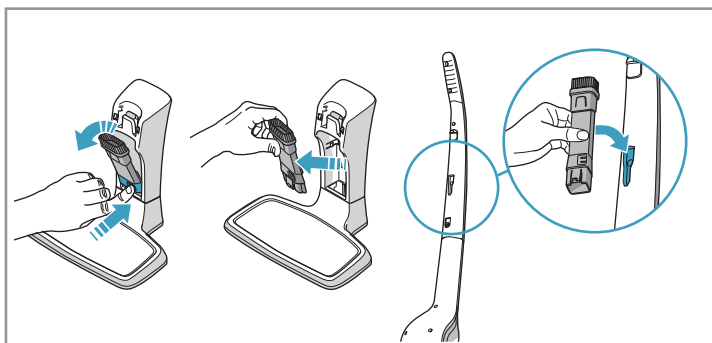

4h

100%

- FULLY CHARGED
- 75-100%
- 50-75%
- 25-50%
- RECHARGING NEEDED

VOLT	Min Mode	Max Mode
14,4 V	~ 30 min	~ 13 min
18 V	~ 35 min	~ 13 min
18 V HD	~ 45 min	~ 16 min

PUSH

Max → [ON/OFF] → Min

**Car Kit**  
KIT 360+  
PNC: 900 168 340