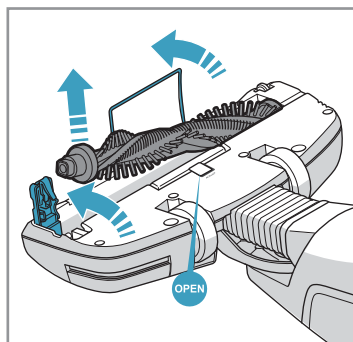

4h

100%

- FULLY CHARGED
- 75-100%
- 50-75%
- 25-50%
- RECHARGING NEEDED

VOLT	Min Mode	Max Mode
14,4 V	~ 30 min	~ 13 min
18 V	~ 35 min	~ 13 min
18 V HD	~ 45 min	~ 16 min

PUSH

Max → [ON/OFF] → Min

**Car Kit**  
KIT 360+  
PNC: 900 168 340