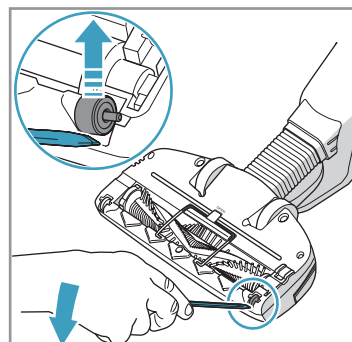

4h

100%

- FULLY CHARGED
- 75-100%
- 50-75%
- 25-50%
- RECHARGING NEEDED

VOLT	Min Mode	Max Mode
14,4 V	~ 30 min	~ 13 min
18 V	~ 35 min	~ 13 min
18 V HD	~ 45 min	~ 16 min

PUSH

Max → [ON/OFF] → Min

**Car Kit**  
KIT 360+  
PNC: 900 168 340