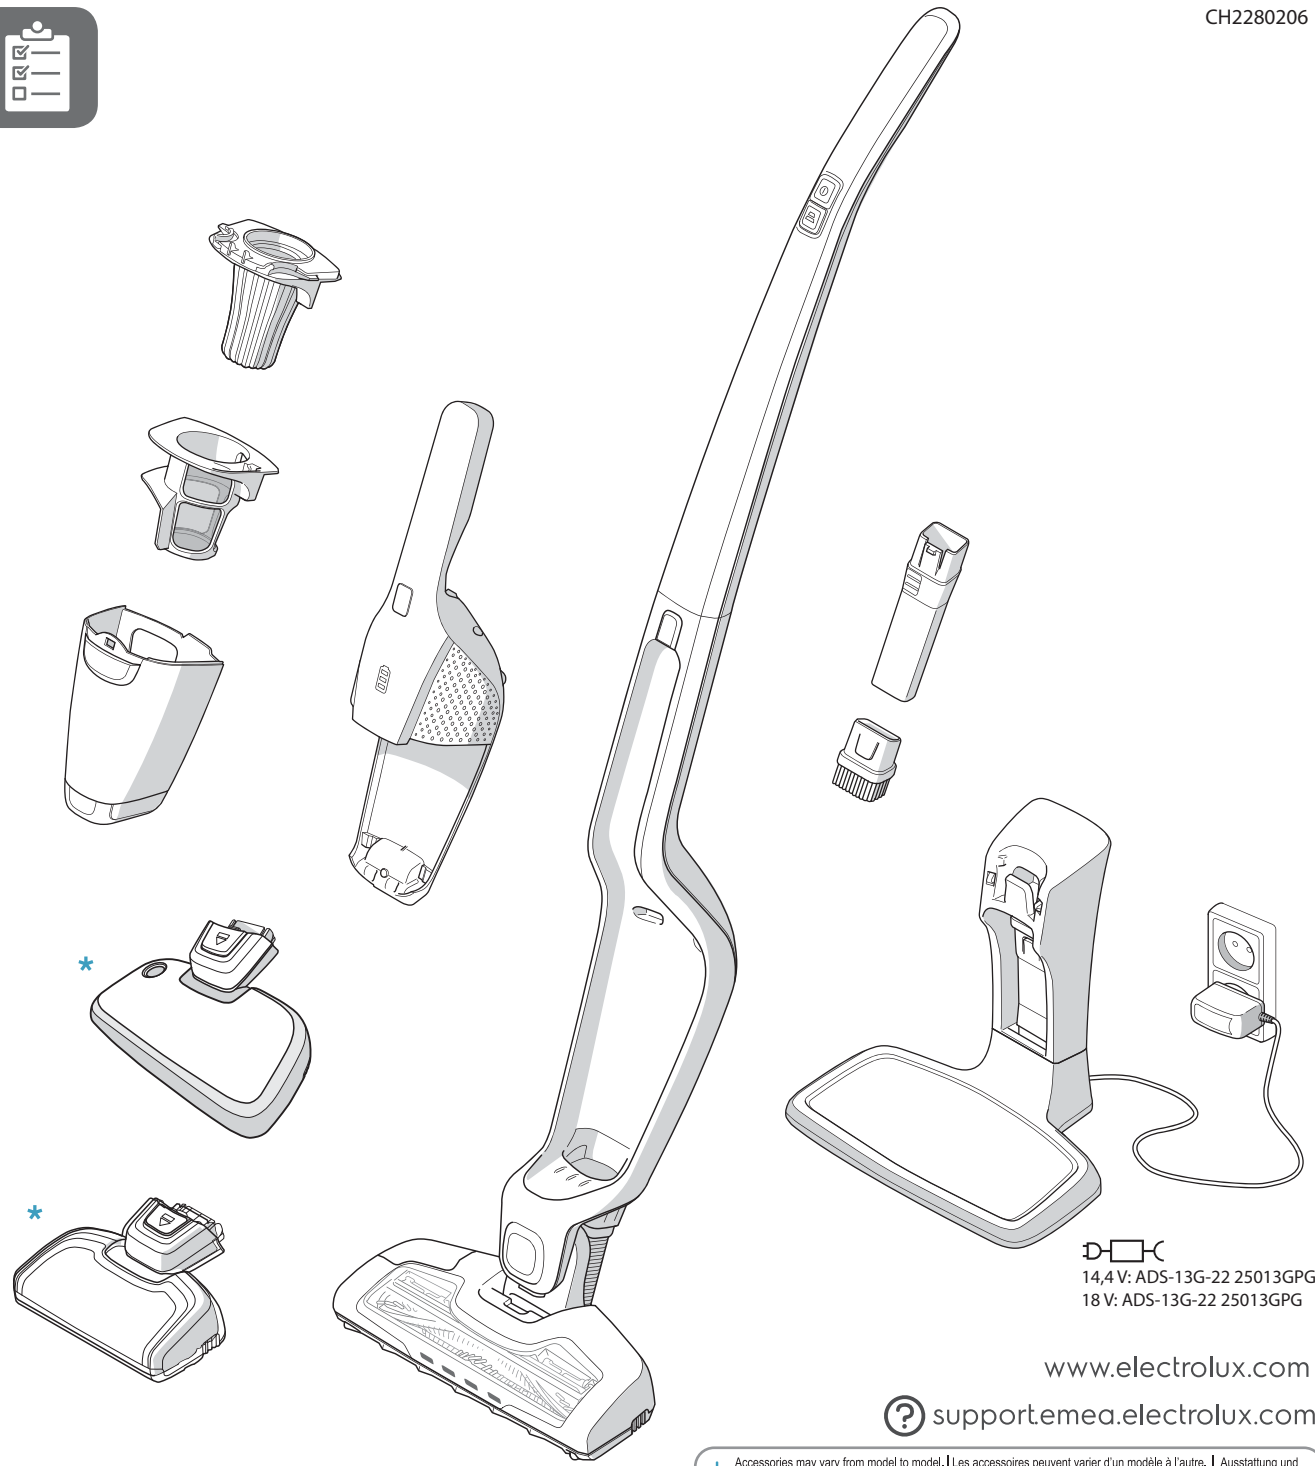

CH2280206

14,4 V: ADS-13G-22 25013GPG
18 V: ADS-13G-22 25013GPG

www.electrolux.com

support.emea.electrolux.com