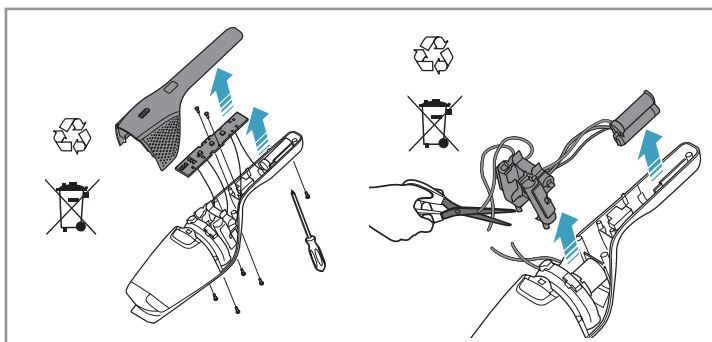

4h

100%

- FULLY CHARGED
- 75-100%
- 50-75%
- 25-50%
- RECHARGING NEEDED

VOLT	Min Mode	Max Mode
14,4 V	~ 30 min	~ 13 min
18 V	~ 35 min	~ 13 min
18 V HD	~ 45 min	~ 16 min

PUSH

Max → [ON/OFF] → Min

**Car Kit**  
KIT 360+  
PNC: 900 168 340