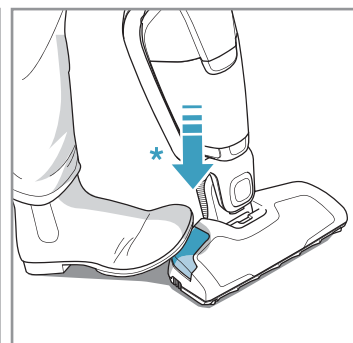

4h

100%

- FULLY CHARGED
- 75-100%
- 50-75%
- 25-50%
- RECHARGING NEEDED

VOLT	Min Mode	Max Mode
14,4 V	~ 30 min	~ 13 min
18 V	~ 35 min	~ 13 min
18 V HD	~ 45 min	~ 16 min

PUSH

Max → [ON/OFF] → Min

**Car Kit**  
KIT 360+  
PNC: 900 168 340