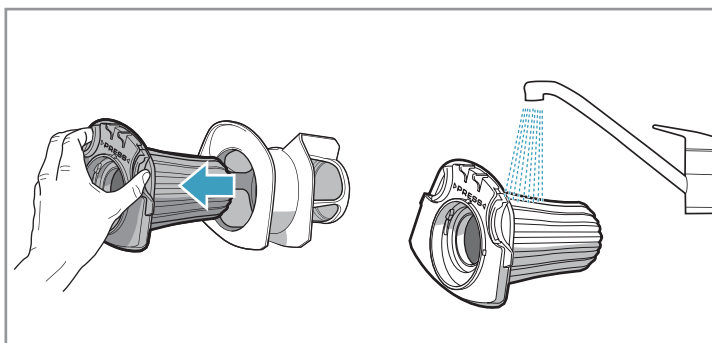

4h

100%

- FULLY CHARGED
- 75-100%
- 50-75%
- 25-50%
- RECHARGING NEEDED

VOLT	Min Mode	Max Mode
14,4 V	~ 30 min	~ 13 min
18 V	~ 35 min	~ 13 min
18 V HD	~ 45 min	~ 16 min

PUSH

Max → [ON/OFF] → Min

**Car Kit**  
KIT 360+  
PNC: 900 168 340