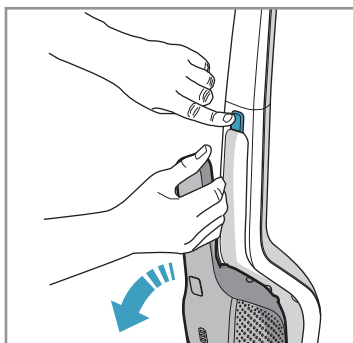

4h

100%

- FULLY CHARGED
- 75-100%
- 50-75%
- 25-50%
- RECHARGING NEEDED

VOLT	Min Mode	Max Mode
14,4 V	~ 30 min	~ 13 min
18 V	~ 35 min	~ 13 min
18 V HD	~ 45 min	~ 16 min

PUSH

Max → [ON/OFF] → Min

**Car Kit**  
KIT 360+  
PNC: 900 168 340