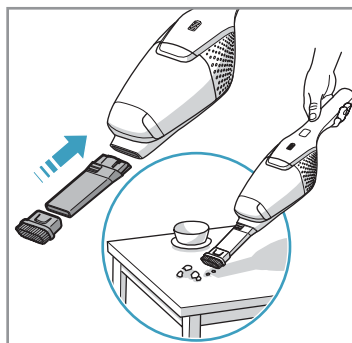

4h

100%

- FULLY CHARGED
- 75-100%
- 50-75%
- 25-50%
- RECHARGING NEEDED

VOLT	Min Mode	Max Mode
14,4 V	~ 30 min	~ 13 min
18 V	~ 35 min	~ 13 min
18 V HD	~ 45 min	~ 16 min

PUSH

Max → [ON/OFF] → Min

**Car Kit**  
KIT 360+  
PNC: 900 168 340