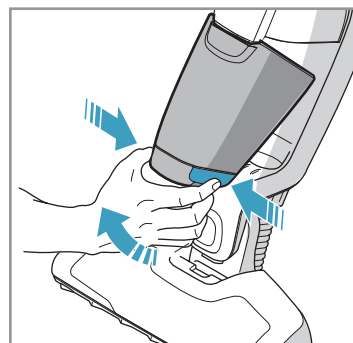

4h

100%

- FULLY CHARGED
- 75-100%
- 50-75%
- 25-50%
- RECHARGING NEEDED

VOLT	Min Mode	Max Mode
14,4 V	~ 30 min	~ 13 min
18 V	~ 35 min	~ 13 min
18 V HD	~ 45 min	~ 16 min

PUSH

Max → [ON/OFF] → Min

**Car Kit**  
KIT 360+  
PNC: 900 168 340