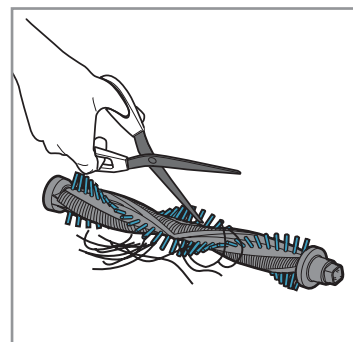

4h

100%

- FULLY CHARGED
- 75-100%
- 50-75%
- 25-50%
- RECHARGING NEEDED

VOLT	Min Mode	Max Mode
14,4 V	~ 30 min	~ 13 min
18 V	~ 35 min	~ 13 min
18 V HD	~ 45 min	~ 16 min

PUSH

Max → [ON/OFF] → Min

**Car Kit**  
KIT 360+  
PNC: 900 168 340