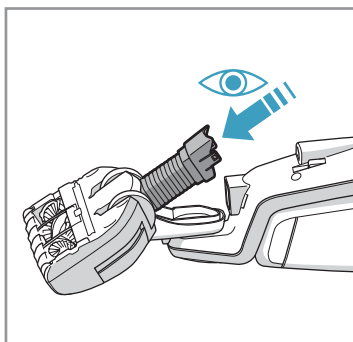

4h

100%

- FULLY CHARGED
- 75-100%
- 50-75%
- 25-50%
- RECHARGING NEEDED

VOLT	Min Mode	Max Mode
14,4 V	~ 30 min	~ 13 min
18 V	~ 35 min	~ 13 min
18 V HD	~ 45 min	~ 16 min

PUSH

Max → [ON/OFF] → Min

**Car Kit**  
KIT 360+  
PNC: 900 168 340