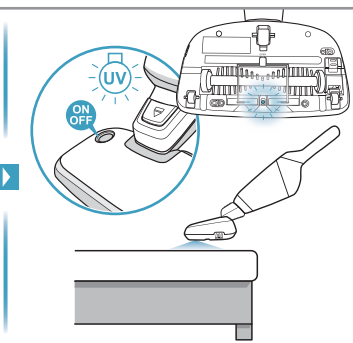

4h

100%

- FULLY CHARGED
- 75-100%
- 50-75%
- 25-50%
- RECHARGING NEEDED

VOLT	Min Mode	Max Mode
14,4 V	~ 30 min	~ 13 min
18 V	~ 35 min	~ 13 min
18 V HD	~ 45 min	~ 16 min

PUSH

Max → [ON/OFF] → Min

**Car Kit**  
KIT 360+  
PNC: 900 168 340