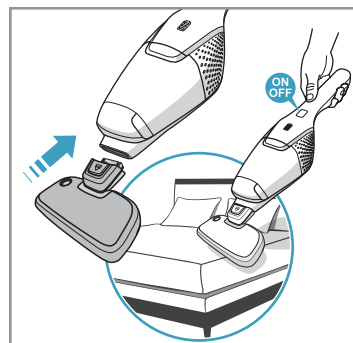

4h

100%

- FULLY CHARGED
- 75-100%
- 50-75%
- 25-50%
- RECHARGING NEEDED

VOLT	Min Mode	Max Mode
14,4 V	~ 30 min	~ 13 min
18 V	~ 35 min	~ 13 min
18 V HD	~ 45 min	~ 16 min

PUSH

Max → [ON/OFF] → Min

**Car Kit**  
KIT 360+  
PNC: 900 168 340