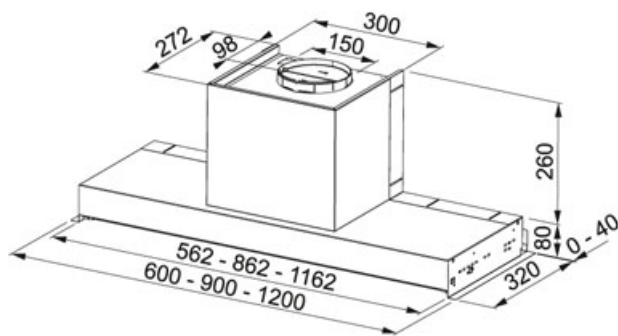

Nerez | 305.0572.835

FAMILY : Odsavače par | FINISH : Nerez | SERIE : Style Plus | MODEL : FST PLUS 608 X | INSTALLATION TYPE : Vestavné

Vestavný odsavač par

PLNĚ VESTAVNÝ, NAHRAZUJE DNO SKŘÍŇKY

Energetická třída A

Montážní šířka: 60 cm

Provedení: Nerezový povrch

Ovládání pomocí jediného knoflíku

3 Stupně výkonu

Osvětlení: LED žárovky 2 × 1 W, 4000 K

Výkon podle DIN IEC 61591 Min./Max.: 220/550 m³/h

Hodnota hluku podle DIN EN 60704-3 Min./Max.: 48/67 dB(A)

Výkon motoru: 230 W

TECHNICKÉ ÚDAJE

Montážní šířka	60,00 cm
----------------	----------
