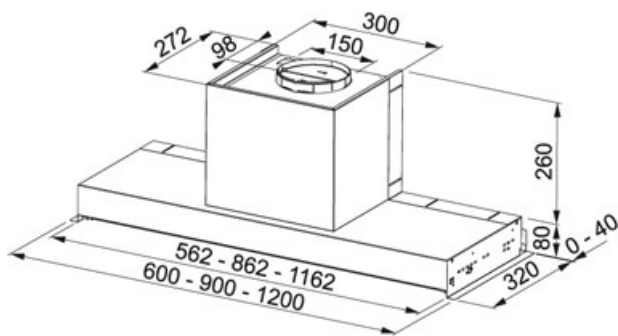

Nerez | 305.0572.834

FAMILY : Odsavače par | FINISH : Nerez | SERIE : Style Plus | MODEL : FST PLUS 908 X | INSTALLATION TYPE : Vestavné

Vestavný odsavač par

PLNĚ VESTAVNÝ, NAHRAZUJE DNO SKŘÍŇKY

Energetická třída A

Montážní šířka: 90 cm

Provedení: Nerezový povrch

Ovládání pomocí jediného knoflíku

3 Stupně výkonu

Osvětlení: LED žárovky 2 × 1 W, 4000 K

Výkon podle DIN IEC 61591 Min./Max.: 220/550 m³/h

Hodnota hluku podle DIN EN 60704-3 Min./Max.: 48/67 dB(A)

Výkon motoru: 230 W

TECHNICKÉ ÚDAJE

| | |
|----------------|----------|
| Montážní šířka | 90,00 cm |
|----------------|----------|
