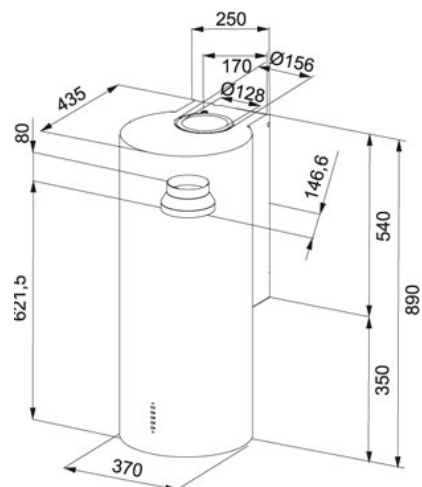

Nerez | 335.0590.493

FAMILY : Odsavače par | FINISH : Nerez | INSTALLATION TYPE : Komínové | SERIE : Tube Plus | MODEL : FTU PLUS 3707 XS

Komínový odsavač par

Energetická třída A

Montážní šířka: 37 cm

Provedení: Nerezový povrch

Tlačítkové ovládání

Štěrbínové odsávání

3 Stupně výkonu, Intenzivní stupeň

Ukazatel nasycení filtru

Osvětlení: LED žárovky 2 × 1 W, 4000 K

Výkon podle DIN IEC 61591 Min./Max./Int.: 290/570/680 m³/h

Hodnota hluku podle DIN EN 60704-3 Min./Max./Int.: 51/66/69 dB(A)

Výkon motoru: 270 W

TECHNICKÉ ÚDAJE

Montážní šířka	37,00 cm
----------------	----------