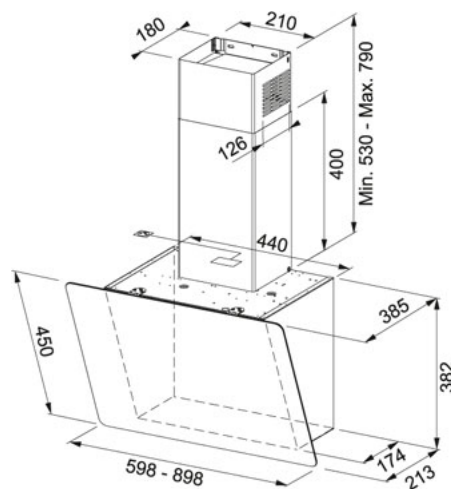

FPJ 615 V BK/DG A Černé sklo | 330.0573.294

FAMILY : Odsavače par | FINISH : Černé sklo | PRODUCT LINE : Smart | INSTALLATION TYPE : Komínové | MODEL : FPJ 615 V BK/DG A | SERIE : Smart Vertical 2.0

Komínový odsavač par

Energetická třída C

Montážní šířka: 60 cm

Doporučená výška nad varnou deskou pouze 45 cm

Provedení: Černé sklo, RAL 9017 + Šedá grafika (Rámeček)

Senzorové ovládání

Štěrbínové odsávání

3 Stupně výkonu, Doběh

Osvětlení: LED žárovky 2 × 1 W, 4000 K

Černý teleskopický komínek je součástí dodávky

Výkon podle DIN IEC 61591 Min./Max.: 290/550 m³/h

Hodnota hluku podle DIN EN 60704-3 Min./Max.: 59/69 dB(A)

Výkon motoru: 140 W

TECHNICKÉ ÚDAJE

Montážní šířka	60,00 cm
----------------	----------
