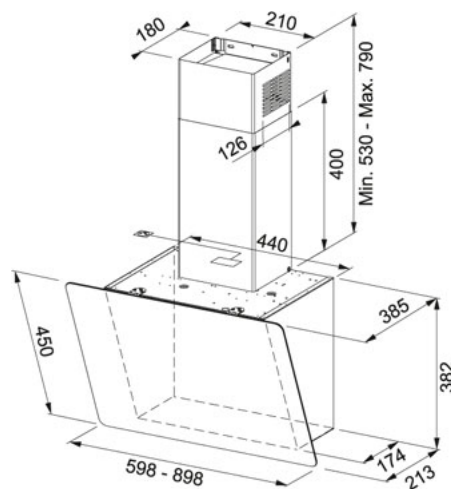

FPJ 915 V BK/DG A Černé sklo | 330.0573.295

FAMILY : Odsavače par | FINISH : Černé sklo | PRODUCT LINE : Smart | INSTALLATION TYPE : Komínové | MODEL : FPJ 915 V BK/DG A | SERIE : Smart Vertical 2.0

Komínový odsavač par

Energetická třída C

Montážní šířka: 90 cm

Doporučená výška nad varnou deskou pouze 45 cm

Provedení: Černé sklo, RAL 9017 + Šedá grafika (Rámeček)

Senzorové ovládání

Štěrbínové odsávání

3 Stupně výkonu, Doběh

Osvětlení: LED žárovky 2 × 1 W, 4000 K

Černý teleskopický komínek je součástí dodávky

Výkon podle DIN IEC 61591 Min./Max.: 290/550 m³/h

Hodnota hluku podle DIN EN 60704-3 Min./Max.: 59/69 dB(A)

Výkon motoru: 140 W

TECHNICKÉ ÚDAJE

Montážní šířka	90,00 cm
----------------	----------
