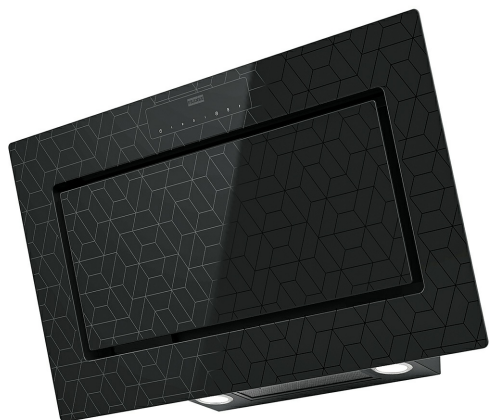

Mythos Černé sklo | 330.0593.253

FAMILY : Odsavače par | SERIE : Mythos | FINISH : Černé sklo | PRODUCT LINE : Mythos | INSTALLATION TYPE :
Komínové | MODEL : FMY 907 MG BK

Komínový odsavač par

Energetická třída A+

Montážní šířka: 90 cm

Doporučená výška nad varnou deskou pouze 45 cm

Provedení: Matné černé sklo, RAL 9017 + Šedá grafika

Bezotisková úprava

Senzorové ovládání

Štěrbínové odsávání

3 Stupně výkonu, Intenzivní stupeň, Doběh

Ukazatel nasycení filtru

Osvětlení: LED žárovky 2 × 1 W, 4000 K, Stmívatelné

Pozor! Pro verzi s vnějším odtahem je nutno objednat teleskopický komínek

Výkon podle DIN IEC 61591 Min./Max./Int.: 240/390/700 m3/h

Hodnota hluku podle DIN EN 60704-3 Min./Max./Int.: 47/57/70 dB(A)

Výkon motoru: 270 W

TECHNICKÉ ÚDAJE

Montážní šířka	90,00 cm
----------------	----------

Mythos Černé sklo | 330.0593.253

FAMILY : Odsavače par | SERIE : Mythos | FINISH : Černé sklo | PRODUCT LINE : Mythos | INSTALLATION TYPE :
Komínové | MODEL : FMY 907 MG BK