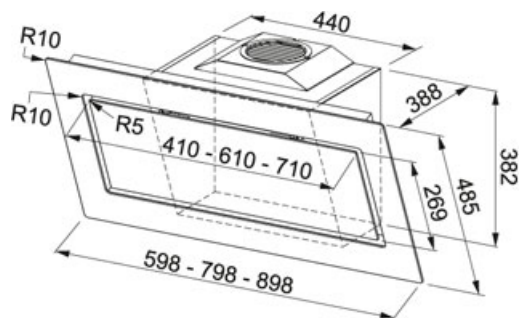

Mythos Černé sklo | 330.0593.253

FAMILY : Odsavače par | SERIE : Mythos | FINISH : Černé sklo | PRODUCT LINE : Mythos | INSTALLATION TYPE :
Komínové | MODEL : FMY 907 MG BK

Komínový odsavač par

Energetická třída A+

Montážní šířka: 90 cm

Doporučená výška nad varnou deskou pouze 45 cm

Provedení: Matné černé sklo, RAL 9017 + Šedá grafika

Bezotisková úprava

Senzorové ovládání

Štěrbínové odsávání

3 Stupně výkonu, Intenzivní stupeň, Doběh

Ukazatel nasycení filtru

Osvětlení: LED žárovky 2 × 1 W, 4000 K, Stmívatelné

Pozor! Pro verzi s vnějším odtahem je nutno objednat teleskopický komínek

Výkon podle DIN IEC 61591 Min./Max./Int.: 240/390/700 m3/h

Hodnota hluku podle DIN EN 60704-3 Min./Max./Int.: 47/57/70 dB(A)

Výkon motoru: 270 W

TECHNICKÉ ÚDAJE

Montážní šířka	90,00 cm
----------------	----------

Mythos Černé sklo | 330.0593.253

FAMILY : Odsavače par | SERIE : Mythos | FINISH : Černé sklo | PRODUCT LINE : Mythos | INSTALLATION TYPE :
Komínové | MODEL : FMY 907 MG BK