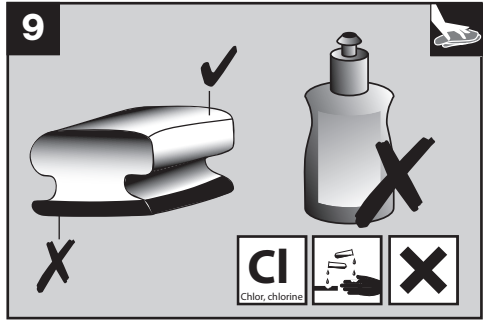

BLANCO

BLANCO GmbH + Co KG
Technischer Kundendienst
Tel.: +49 7045 44-81 419
info@blanco-germany.com
www.blanco-germany.com