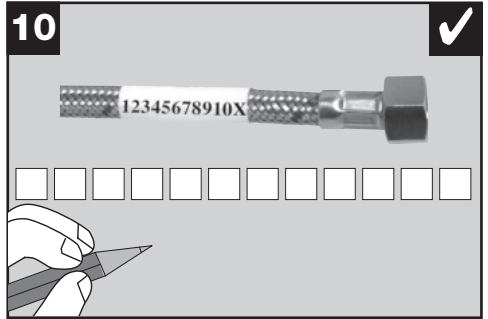

BLANCO

BLANCO GmbH + Co KG
Technischer Kundendienst
Tel.: +49 7045 44-81 419
info@blanco-germany.com
www.blanco-germany.com