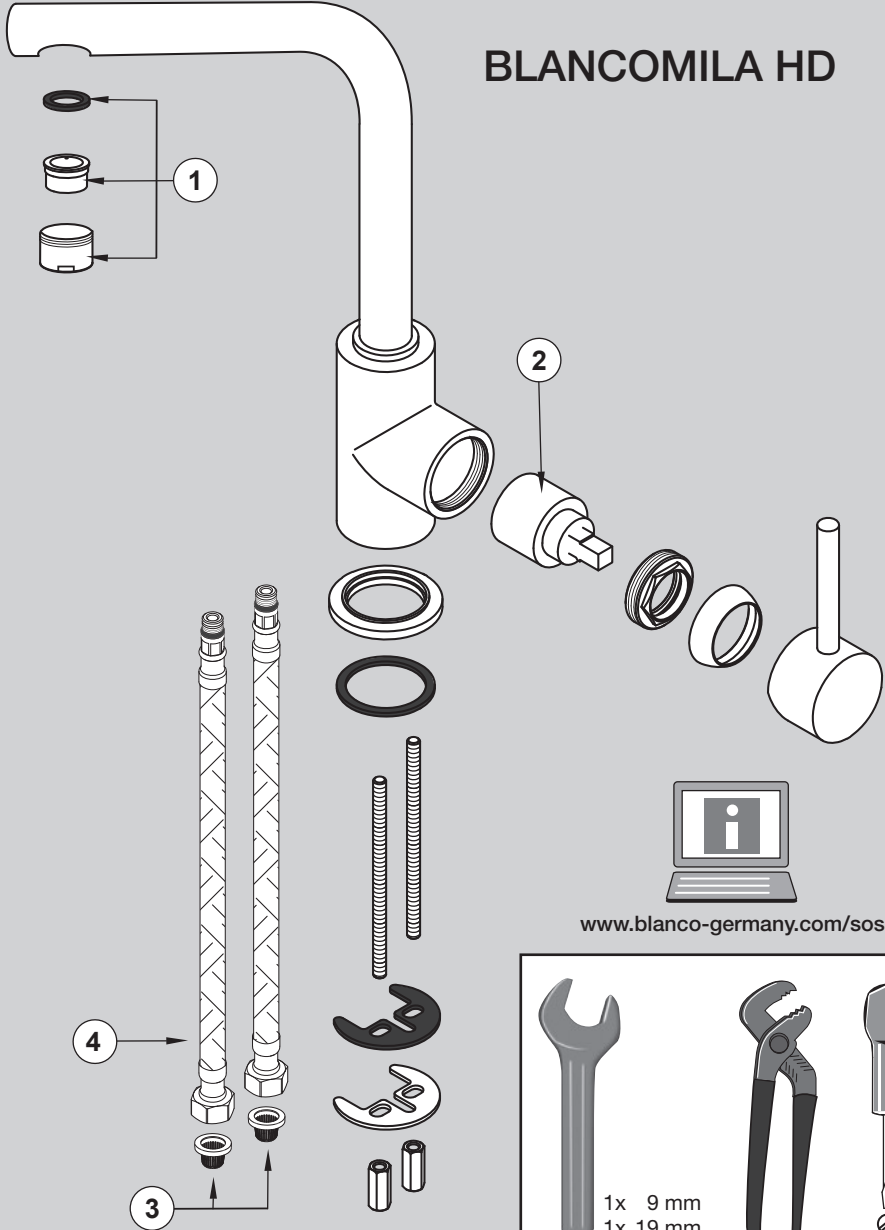

BLANCOMILA HD