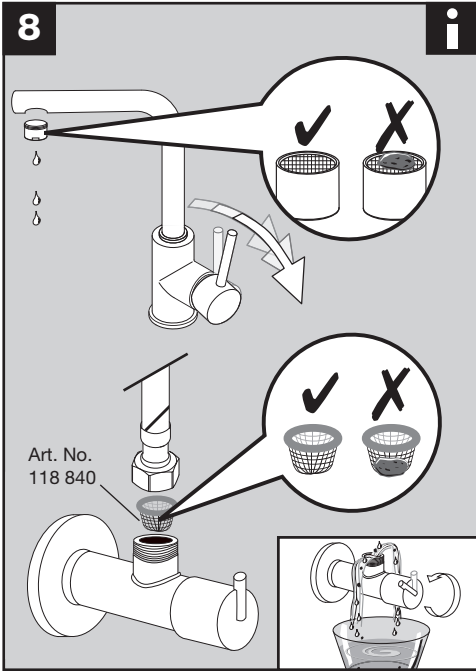

BLANCO

BLANCO GmbH + Co KG
Technischer Kundendienst
Tel.: +49 7045 44-81 419
info@blanco-germany.com
www.blanco-germany.com