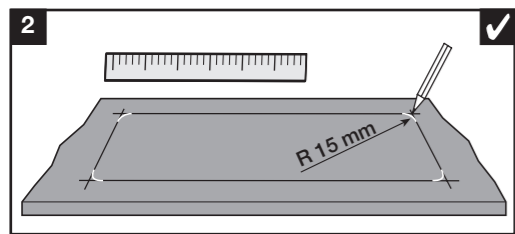

BLANCO

Art.-No.: 520 784

Art.-No.: 520 523

141900 10/2017

BLANCO SILGRANIT®

	C	A +2 mm / -1 mm	B
BLANCO ADON XL 6 S	+3,5 mm	960 mm	460 mm
BLANCO ALAROS 6 S	+270 mm	1140 mm	490 mm
BLANCO ARTAGO 6	+55 mm	490 mm	490 mm
BLANCO AXIA II 45 S	+26 mm	756 mm	480 mm
BLANCO AXIA II 5 S	+6 mm	891 mm	480 mm
BLANCO AXIA II 6 S	+6 mm	976 mm	480 mm
BLANCO AXIA II 8	-17 mm	766 mm	480 mm
BLANCO AXIA 8 Fun	-17 mm	766 mm	480 mm
BLANCO AXIA II 8 S	+6 mm	1136 mm	480 mm
BLANCO AXIA III 45 S	+10 mm	760 mm	490 mm
BLANCO AXIA III 5 S	-15,5 mm	895 mm	490 mm
BLANCO AXIA III 6 S	-15 mm	980 mm	490 mm
BLANCO AXIA III XL 6 S	-15 mm	980 mm	490 mm
BLANCO CLASSIC 45 S	+10 mm	756 mm	486 mm
BLANCO CLASSIC 5 S	+5 mm	891 mm	486 mm
BLANCO CLASSIC 6 S	+6 mm	976 mm	486 mm
BLANCO CLASSIC 8	+20 mm	840 mm	480 mm
BLANCO CLASSIC 8 S	+8 mm	1136 mm	486 mm
BLANCO CLASSIC Neo 45 S	+3 mm	760 mm	490 mm
BLANCO CLASSIC Neo 5 S	+3 mm	895 mm	490 mm
BLANCO CLASSIC Neo 6 S	+3 mm	980 mm	490 mm
BLANCO CLASSIC Neo XL 6 S	+3 mm	980 mm	490 mm
BLANCO COLLECTIS 6 S	-5 mm	984 mm	494 mm
BLANCO DALAGO 45	-3 mm	445 mm	490 mm
BLANCO DALAGO 5	-3 mm	495 mm	490 mm
BLANCO DALAGO 6	-3 mm	595 mm	490 mm
BLANCO DALAGO 8	-3 mm	795 mm	490 mm
BLANCO ELON 45 S	-16 mm	630 mm	480 mm
BLANCO ELON XL 6 S	-16 mm	760 mm	480 mm
BLANCO ELON XL 8 S	-100 mm	840 mm	480 mm
BLANCO ENOS 40 S	+0 mm	660 mm	480 mm
BLANCO ETAGON 6	-6 mm	588 mm	498 mm
BLANCO FAVOS 45 S	+10 mm	842 mm	417 mm
BLANCO FAVOS Mini	+10 mm	762 mm	417 mm
BLANCO FAVOS 6 S	-30 mm	842 mm	417 mm
BLANCO FAVUM 45 S	-5 mm	840 mm	415 mm
BLANCO FAVUM XL 6 S	-5 mm	840 mm	415 mm
BLANCO LAGO	-5 mm	591 mm	486 mm
BLANCO LEGRA 45 S	+0 mm	760 mm	480 mm
BLANCO LEGRA 6	+17,5 mm	565 mm	480 mm
BLANCO LEGRA 6 S	+0 mm	980 mm	480 mm
BLANCO LEGRA 6 S Compact	-24 mm	760 mm	480 mm
BLANCO LEGRA XL 6 S	-3 mm	840 mm	480 mm
BLANCO LEGRA 8 S	-4 mm	1140 mm	480 mm
BLANCO LEXA 40 S	-4 mm	660 mm	480 mm
BLANCO LEXA 45 S	-3 mm	840 mm	480 mm
BLANCO LEXA 5 S	-4 mm	930 mm	480 mm
BLANCO LEXA 6 S	-4 mm	980 mm	480 mm
BLANCO LEXA 8	-20 mm	760 mm	480 mm