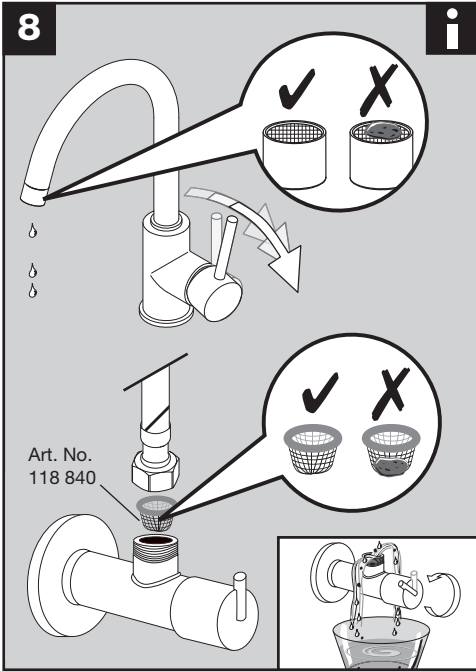

BLANCO

BLANCO GmbH + Co KG
Technischer Kundendienst
Tel.: +49 7045 44-81 419
info@blanco-germany.com
www.blanco-germany.com