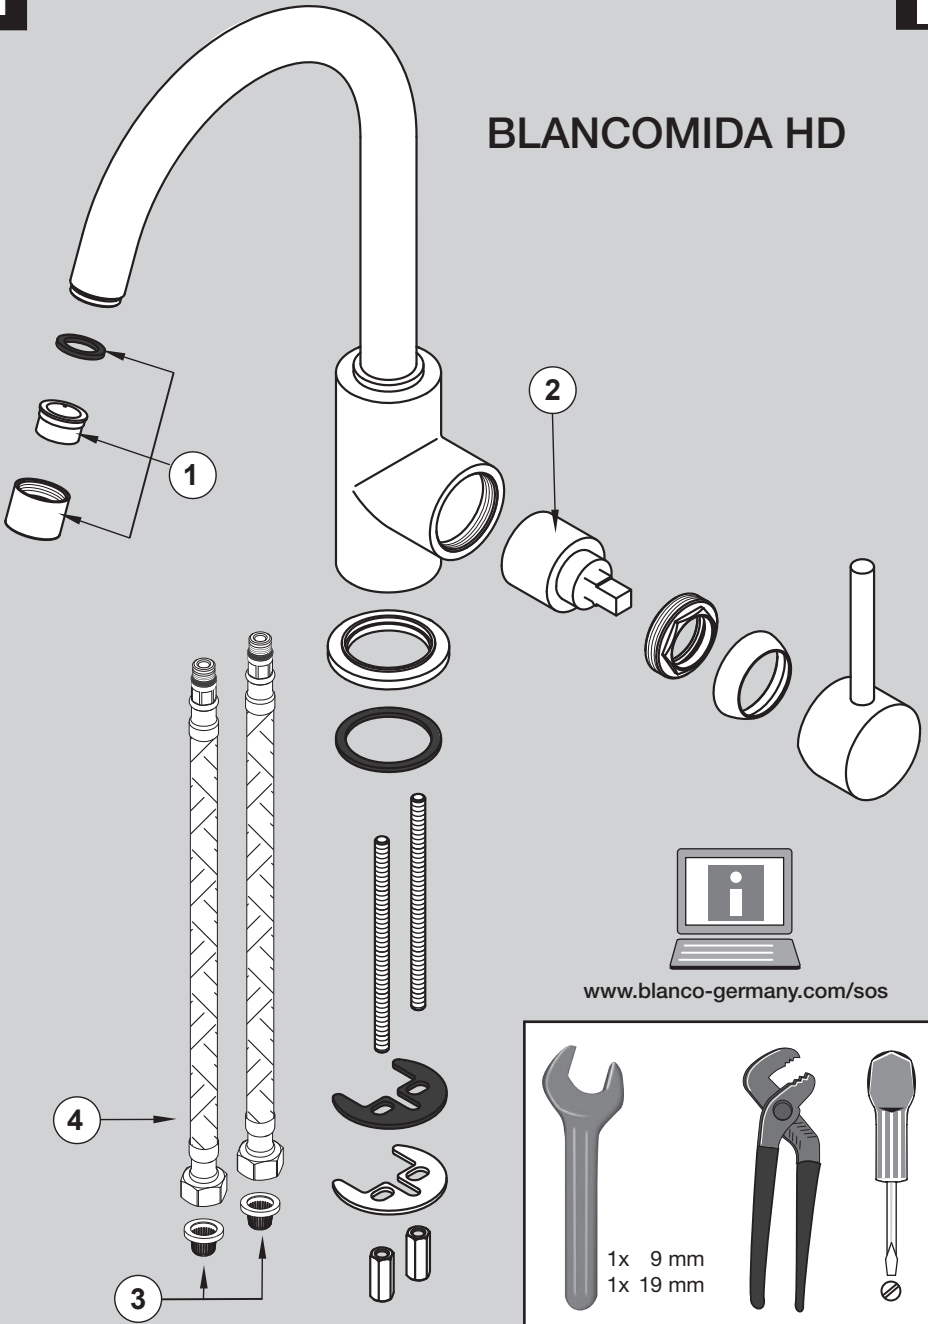

1

i

BLANCOMIDA HD