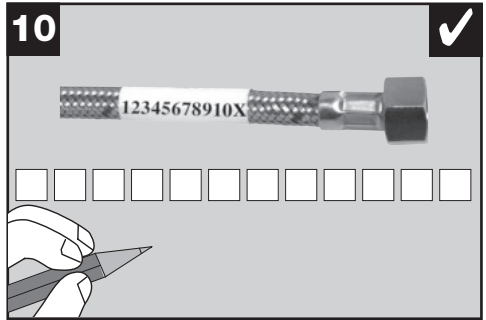

BLANCO

BLANCO GmbH + Co KG
Technischer Kundendienst
Tel.: +49 7045 44-81 419
info@blanco-germany.com
www.blanco-germany.com