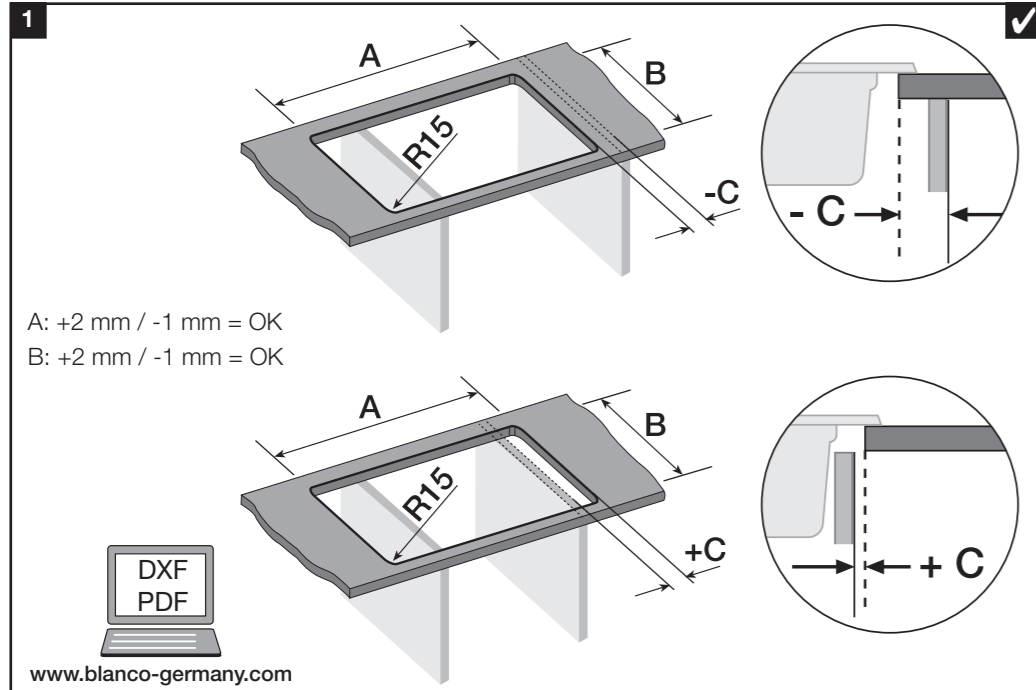

BLANCO

Art.-No.: 520 784

Art.-No.: 520 523

141900 10/2017

BLANCO SILGRANIT®

	C	A +2 mm / -1 mm	B
BLANCO ADON XL 6 S	+3,5 mm	960 mm	460 mm
BLANCO ALAROS 6 S	+270 mm	1140 mm	490 mm
BLANCO ARTAGO 6	+55 mm	490 mm	490 mm
BLANCO AXIA II 45 S	+26 mm	756 mm	480 mm
BLANCO AXIA II 5 S	+6 mm	891 mm	480 mm
BLANCO AXIA II 6 S	+6 mm	976 mm	480 mm
BLANCO AXIA II 8	-17 mm	766 mm	480 mm
BLANCO AXIA 8 Fun	-17 mm	766 mm	480 mm
BLANCO AXIA II 8 S	+6 mm	1136 mm	480 mm
BLANCO AXIA III 45 S	+10 mm	760 mm	490 mm
BLANCO AXIA III 5 S	-15,5 mm	895 mm	490 mm
BLANCO AXIA III 6 S	-15 mm	980 mm	490 mm
BLANCO AXIA III XL 6 S	-15 mm	980 mm	490 mm
BLANCO CLASSIC 45 S	+10 mm	756 mm	486 mm
BLANCO CLASSIC 5 S	+5 mm	891 mm	486 mm
BLANCO CLASSIC 6 S	+6 mm	976 mm	486 mm
BLANCO CLASSIC 8	+20 mm	840 mm	480 mm
BLANCO CLASSIC 8 S	+8 mm	1136 mm	486 mm
BLANCO CLASSIC Neo 45 S	+3 mm	760 mm	490 mm
BLANCO CLASSIC Neo 5 S	+3 mm	895 mm	490 mm
BLANCO CLASSIC Neo 6 S	+3 mm	980 mm	490 mm
BLANCO CLASSIC Neo XL 6 S	+3 mm	980 mm	490 mm
BLANCO COLLECTIS 6 S	-5 mm	984 mm	494 mm
BLANCO DALAGO 45	-3 mm	445 mm	490 mm
BLANCO DALAGO 5	-3 mm	495 mm	490 mm
BLANCO DALAGO 6	-3 mm	595 mm	490 mm
BLANCO DALAGO 8	-3 mm	795 mm	490 mm
BLANCO ELON 45 S	-16 mm	630 mm	480 mm
BLANCO ELON XL 6 S	-16 mm	760 mm	480 mm
BLANCO ELON XL 8 S	-100 mm	840 mm	480 mm
BLANCO ENOS 40 S	+0 mm	660 mm	480 mm
BLANCO ETAGON 6	-6 mm	588 mm	498 mm
BLANCO FAVOS 45 S	+10 mm	842 mm	417 mm
BLANCO FAVOS Mini	+10 mm	762 mm	417 mm
BLANCO FAVOS 6 S	-30 mm	842 mm	417 mm
BLANCO FAVUM 45 S	-5 mm	840 mm	415 mm
BLANCO FAVUM XL 6 S	-5 mm	840 mm	415 mm
BLANCO LAGO	-5 mm	591 mm	486 mm
BLANCO LEGRA 45 S	+0 mm	760 mm	480 mm
BLANCO LEGRA 6	+17,5 mm	565 mm	480 mm
BLANCO LEGRA 6 S	+0 mm	980 mm	480 mm
BLANCO LEGRA 6 S Compact	-24 mm	760 mm	480 mm
BLANCO LEGRA XL 6 S	-3 mm	840 mm	480 mm
BLANCO LEGRA 8 S	-4 mm	1140 mm	480 mm
BLANCO LEXA 40 S	-4 mm	660 mm	480 mm
BLANCO LEXA 45 S	-3 mm	840 mm	480 mm
BLANCO LEXA 5 S	-4 mm	930 mm	480 mm
BLANCO LEXA 6 S	-4 mm	980 mm	480 mm
BLANCO LEXA 8	-20 mm	760 mm	480 mm