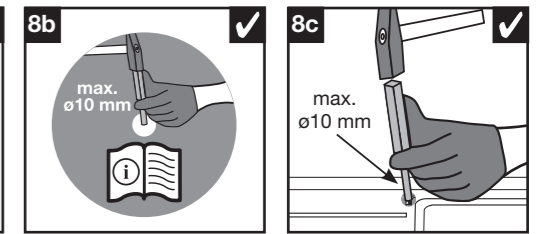

C	A +2 mm / -1 mm	B
BLANCO LEXA 8 S	-20 mm	1140 mm	480 mm
BLANCO METRA 45 S	-3 mm	760 mm	480 mm
BLANCO METRA 45 S Compact	-3 mm	660 mm	480 mm
BLANCO METRA 5 S	-3 mm	840 mm	480 mm
BLANCO METRA 6	-3 mm	595 mm	480 mm
BLANCO METRA 6 S	-3 mm	980 mm	480 mm
BLANCO METRA 6 S Compact	-10 mm	760 mm	480 mm
BLANCO METRA 8 S	-3 mm	1140 mm	480 mm
BLANCO METRA 9	-10 mm	840 mm	480 mm
BLANCO METRA XL 6 S	-3 mm	980 mm	480 mm
BLANCO MEVIT XL 6 S	-16 mm	980 mm	460 mm
BLANCO NAYA 6	-2,5 mm	595 mm	490 mm
BLANCO NAYA 8	-2,5 mm	795 mm	480 mm
BLANCO NAYA XL 9	-30 mm	840 mm	490 mm
BLANCO NAYA 8 S	+340 mm	1140 mm	480 mm
BLANCO NOVA 45 S	+2 mm	786 mm	476 mm
BLANCO NOVA 5 S	+2 mm	836 mm	476 mm
BLANCO NOVA 6	+2 mm	592 mm	476 mm
BLANCO NOVA 6 S	+0 mm	976 mm	476 mm
BLANCO NOVA 8 S	+2 mm	1136 mm	476 mm
BLANCO PLENTA	-30 mm	840 mm	480 mm
BLANCO PLEON 5	-2,5 mm	495 mm	490 mm
BLANCO PLEON 6	-2,5 mm	595 mm	490 mm
BLANCO PLEON 6 Split	-2,5 mm	595 mm	490 mm
BLANCO PLEON 8	-60 mm	680 mm	490 mm
BLANCO PLEON 9	-30 mm	840 mm	480 mm
BLANCO PRECIS Medium with drainer	-16 mm	760 mm	480 mm
BLANCO SITY XL 6 S	-3 mm	980 mm	480 mm
BLANCO SONA 45 S	+2 mm	760 mm	480 mm
BLANCO SONA 5 S	+2 mm	840 mm	480 mm
BLANCO SONA 6 S	+2 mm	980 mm	480 mm
BLANCO SONA XL 6 S	+2 mm	980 mm	480 mm
BLANCO SONA 8 S	+2 mm	1140 mm	480 mm
BLANCO TRISONA 6 S	-10 mm	980 mm	490 mm
BLANCO ZENAR 45 S	+14 mm	840 mm	490 mm
BLANCO ZENAR 5 S	+14 mm	895 mm	490 mm
BLANCO ZENAR XL 6 S	-16 mm	980 mm	490 mm
BLANCO ZENAR XL 6 S Compact	+14 mm	760 mm	490 mm
BLANCO ZENAR XL 6 S DGP	-16 mm	980 mm	490 mm
BLANCO ZIA 40 S	-11 mm	595 mm	480 mm
BLANCO ZIA 45 S	-10 mm	760 mm	480 mm
BLANCO ZIA 45 SL	-10 mm	840 mm	480 mm
BLANCO ZIA 5 S	-10 mm	840 mm	480 mm
BLANCO ZIA 6 S	-11 mm	980 mm	480 mm
BLANCO ZIA XL 6 S	-10 mm	980 mm	480 mm
BLANCO ZIA XL 6 S Compact	-10 mm	760 mm	480 mm
BLANCO ZIA 8 S	-5 mm	1140 mm	480 mm
BLANCO ZIA 9	-30 mm	840 mm	480 mm