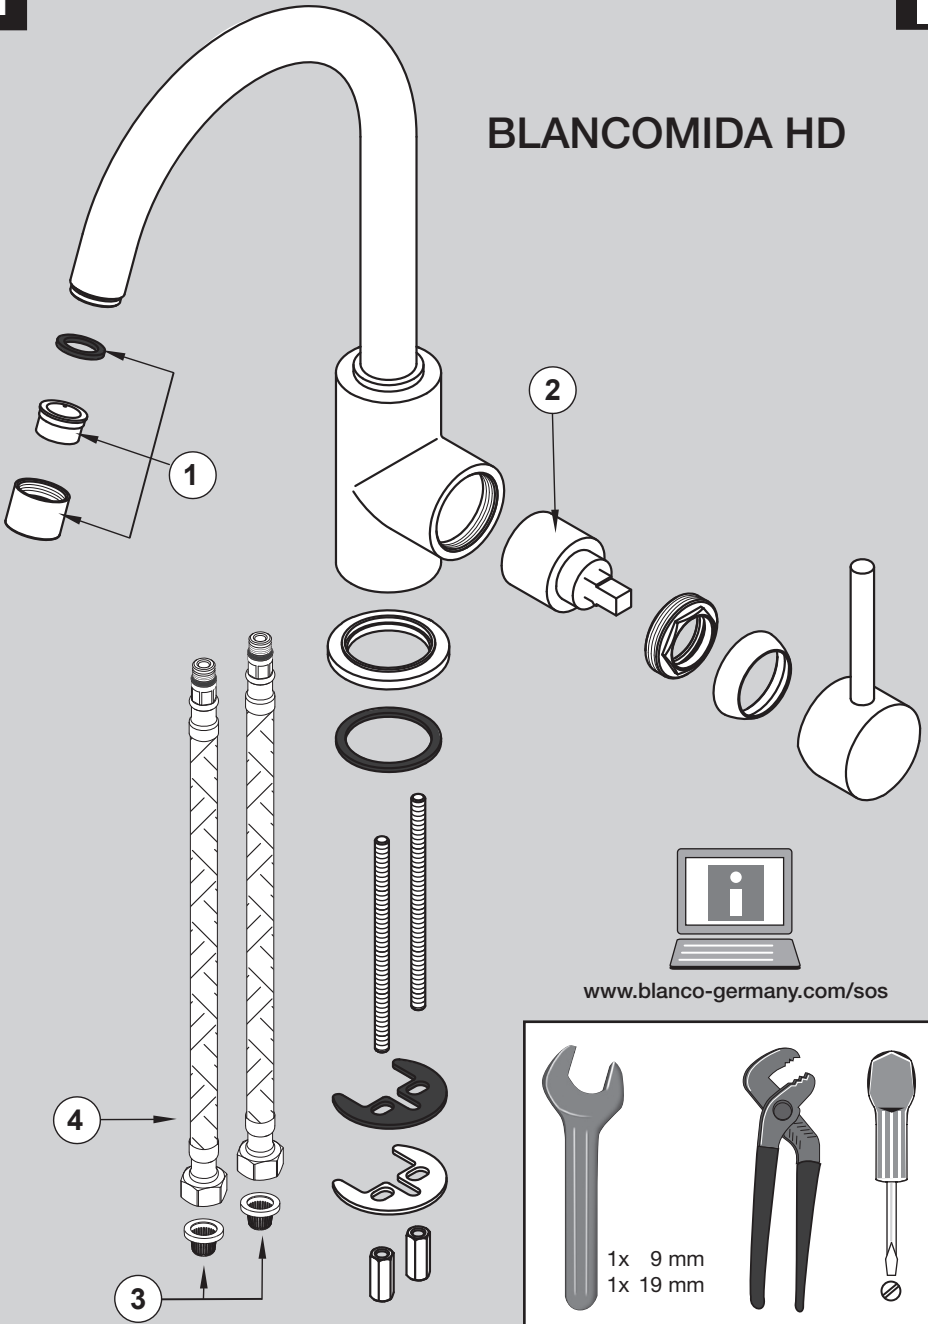

1

i

BLANCOMIDA HD

www.blanco-germany.com/sos

1x 9 mm
1x 19 mm