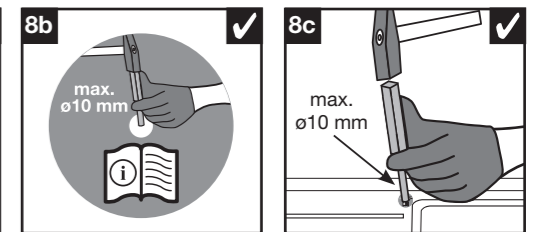

C	A +2 mm / -1 mm	B
BLANCO LEXA 8 S	-20 mm	1140 mm	480 mm
BLANCO METRA 45 S	-3 mm	760 mm	480 mm
BLANCO METRA 45 S Compact	-3 mm	660 mm	480 mm
BLANCO METRA 5 S	-3 mm	840 mm	480 mm
BLANCO METRA 6	-3 mm	595 mm	480 mm
BLANCO METRA 6 S	-3 mm	980 mm	480 mm
BLANCO METRA 6 S Compact	-10 mm	760 mm	480 mm
BLANCO METRA 8 S	-3 mm	1140 mm	480 mm
BLANCO METRA 9	-10 mm	840 mm	480 mm
BLANCO METRA XL 6 S	-3 mm	980 mm	480 mm
BLANCO MEVIT XL 6 S	-16 mm	980 mm	460 mm
BLANCO NAYA 6	-2,5 mm	595 mm	490 mm
BLANCO NAYA 8	-2,5 mm	795 mm	480 mm
BLANCO NAYA XL 9	-30 mm	840 mm	490 mm
BLANCO NAYA 8 S	+340 mm	1140 mm	480 mm
BLANCO NOVA 45 S	+2 mm	786 mm	476 mm
BLANCO NOVA 5 S	+2 mm	836 mm	476 mm
BLANCO NOVA 6	+2 mm	592 mm	476 mm
BLANCO NOVA 6 S	+0 mm	976 mm	476 mm
BLANCO NOVA 8 S	+2 mm	1136 mm	476 mm
BLANCO PLENTA	-30 mm	840 mm	480 mm
BLANCO PLEON 5	-2,5 mm	495 mm	490 mm
BLANCO PLEON 6	-2,5 mm	595 mm	490 mm
BLANCO PLEON 6 Split	-2,5 mm	595 mm	490 mm
BLANCO PLEON 8	-60 mm	680 mm	490 mm
BLANCO PLEON 9	-30 mm	840 mm	480 mm
BLANCO PRECIS Medium with drainer	-16 mm	760 mm	480 mm
BLANCO SITY XL 6 S	-3 mm	980 mm	480 mm
BLANCO SONA 45 S	+2 mm	760 mm	480 mm
BLANCO SONA 5 S	+2 mm	840 mm	480 mm
BLANCO SONA 6 S	+2 mm	980 mm	480 mm
BLANCO SONA XL 6 S	+2 mm	980 mm	480 mm
BLANCO SONA 8 S	+2 mm	1140 mm	480 mm
BLANCO TRISONA 6 S	-10 mm	980 mm	490 mm
BLANCO ZENAR 45 S	+14 mm	840 mm	490 mm
BLANCO ZENAR 5 S	+14 mm	895 mm	490 mm
BLANCO ZENAR XL 6 S	-16 mm	980 mm	490 mm
BLANCO ZENAR XL 6 S Compact	+14 mm	760 mm	490 mm
BLANCO ZENAR XL 6 S DGP	-16 mm	980 mm	490 mm
BLANCO ZIA 40 S	-11 mm	595 mm	480 mm
BLANCO ZIA 45 S	-10 mm	760 mm	480 mm
BLANCO ZIA 45 SL	-10 mm	840 mm	480 mm
BLANCO ZIA 5 S	-10 mm	840 mm	480 mm
BLANCO ZIA 6 S	-11 mm	980 mm	480 mm
BLANCO ZIA XL 6 S	-10 mm	980 mm	480 mm
BLANCO ZIA XL 6 S Compact	-10 mm	760 mm	480 mm
BLANCO ZIA 8 S	-5 mm	1140 mm	480 mm
BLANCO ZIA 9	-30 mm	840 mm	480 mm