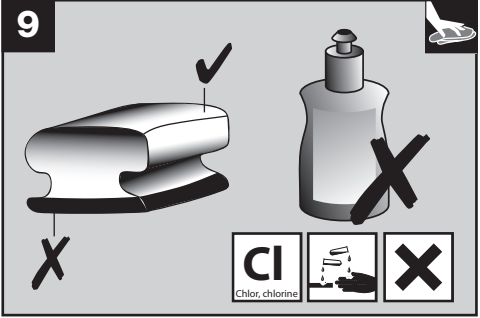

BLANCO
BLANCO GmbH + Co KG
Technischer Kundendienst
Tel.: +49 7045 44-81 419
info@blanco-germany.com
www.blanco-germany.com