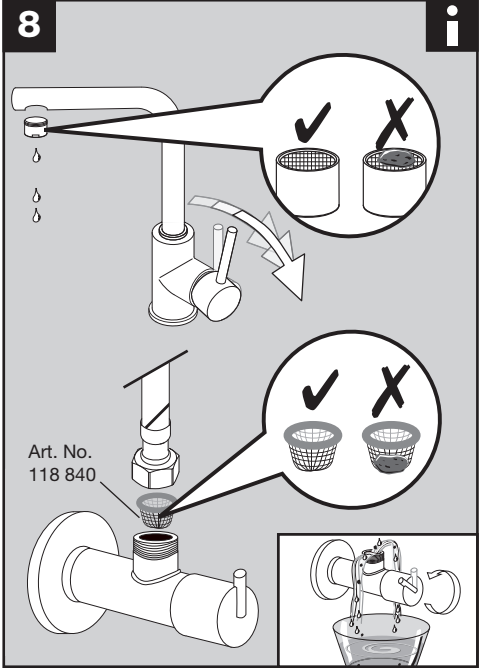

BLANCO
BLANCO GmbH + Co KG
Technischer Kundendienst
Tel.: +49 7045 44-81 419
info@blanco-germany.com
www.blanco-germany.com