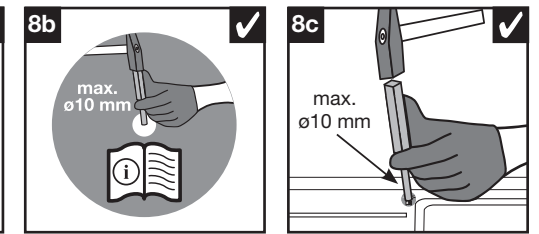

C	A +2 mm / -1 mm	B
BLANCO LEXA 8 S	-20 mm	1140 mm	480 mm
BLANCO METRA 45 S	-3 mm	760 mm	480 mm
BLANCO METRA 45 S Compact	-3 mm	660 mm	480 mm
BLANCO METRA 5 S	-3 mm	840 mm	480 mm
BLANCO METRA 6	-3 mm	595 mm	480 mm
BLANCO METRA 6 S	-3 mm	980 mm	480 mm
BLANCO METRA 6 S Compact	-10 mm	760 mm	480 mm
BLANCO METRA 8 S	-3 mm	1140 mm	480 mm
BLANCO METRA 9	-10 mm	840 mm	480 mm
BLANCO METRA XL 6 S	-3 mm	980 mm	480 mm
BLANCO MEVIT XL 6 S	-16 mm	980 mm	460 mm
BLANCO NAYA 6	-2,5 mm	595 mm	490 mm
BLANCO NAYA 8	-2,5 mm	795 mm	480 mm
BLANCO NAYA XL 9	-30 mm	840 mm	490 mm
BLANCO NAYA 8 S	+340 mm	1140 mm	480 mm
BLANCO NOVA 45 S	+2 mm	786 mm	476 mm
BLANCO NOVA 5 S	+2 mm	836 mm	476 mm
BLANCO NOVA 6	+2 mm	592 mm	476 mm
BLANCO NOVA 6 S	+0 mm	976 mm	476 mm
BLANCO NOVA 8 S	+2 mm	1136 mm	476 mm
BLANCO PLENTA	-30 mm	840 mm	480 mm
BLANCO PLEON 5	-2,5 mm	495 mm	490 mm
BLANCO PLEON 6	-2,5 mm	595 mm	490 mm
BLANCO PLEON 6 Split	-2,5 mm	595 mm	490 mm
BLANCO PLEON 8	-60 mm	680 mm	490 mm
BLANCO PLEON 9	-30 mm	840 mm	480 mm
BLANCO PRECIS Medium with drainer	-16 mm	760 mm	480 mm
BLANCO SITY XL 6 S	-3 mm	980 mm	480 mm
BLANCO SONA 45 S	+2 mm	760 mm	480 mm
BLANCO SONA 5 S	+2 mm	840 mm	480 mm
BLANCO SONA 6 S	+2 mm	980 mm	480 mm
BLANCO SONA XL 6 S	+2 mm	980 mm	480 mm
BLANCO SONA 8 S	+2 mm	1140 mm	480 mm
BLANCO TRISONA 6 S	-10 mm	980 mm	490 mm
BLANCO ZENAR 45 S	+14 mm	840 mm	490 mm
BLANCO ZENAR 5 S	+14 mm	895 mm	490 mm
BLANCO ZENAR XL 6 S	-16 mm	980 mm	490 mm
BLANCO ZENAR XL 6 S Compact	+14 mm	760 mm	490 mm
BLANCO ZENAR XL 6 S DGP	-16 mm	980 mm	490 mm
BLANCO ZIA 40 S	-11 mm	595 mm	480 mm
BLANCO ZIA 45 S	-10 mm	760 mm	480 mm
BLANCO ZIA 45 SL	-10 mm	840 mm	480 mm
BLANCO ZIA 5 S	-10 mm	840 mm	480 mm
BLANCO ZIA 6 S	-11 mm	980 mm	480 mm
BLANCO ZIA XL 6 S	-10 mm	980 mm	480 mm
BLANCO ZIA XL 6 S Compact	-10 mm	760 mm	480 mm
BLANCO ZIA 8 S	-5 mm	1140 mm	480 mm
BLANCO ZIA 9	-30 mm	840 mm	480 mm