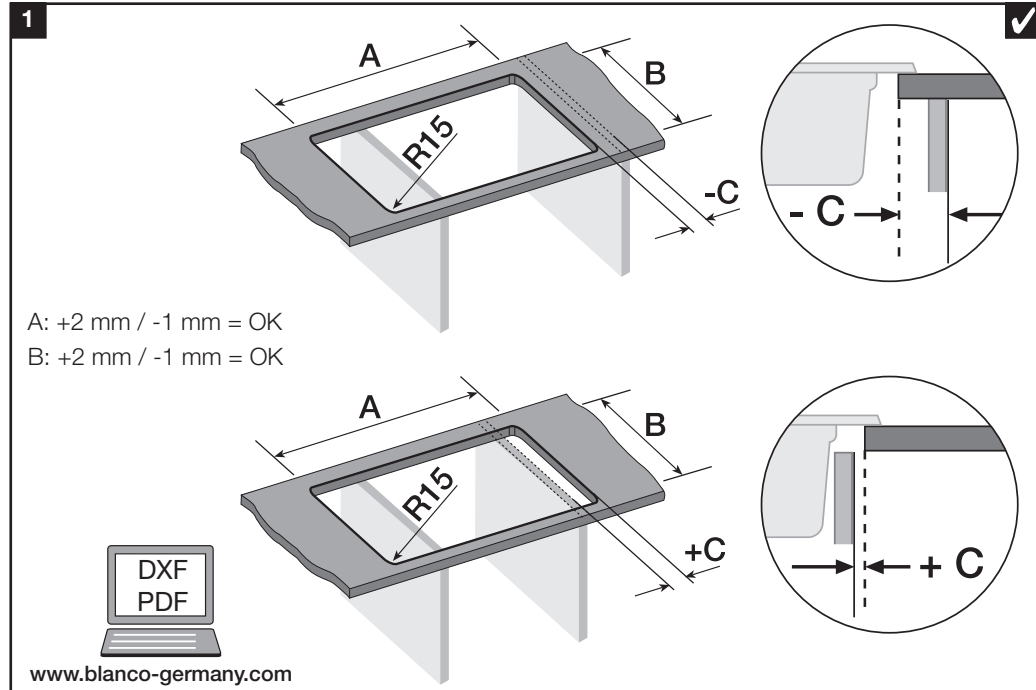

BLANCO GmbH + Co KG
Service
Tel.: +49 7045 44-81 419
info@blanco.de
www.blanco-germany.com

BLANCO

Art.-No.: 520 784

Art.-No.: 520 523

141900 10/2017

BLANCO SILGRANIT®

| | C | A +2 mm / -1 mm | B |
|---------------------------|----------|-----------------|--------|
| BLANCO ADON XL 6 S | +3,5 mm | 960 mm | 460 mm |
| BLANCO ALAROS 6 S | +270 mm | 1140 mm | 490 mm |
| BLANCO ARTAGO 6 | +55 mm | 490 mm | 490 mm |
| BLANCO AXIA II 45 S | +26 mm | 756 mm | 480 mm |
| BLANCO AXIA II 5 S | +6 mm | 891 mm | 480 mm |
| BLANCO AXIA II 6 S | +6 mm | 976 mm | 480 mm |
| BLANCO AXIA II 8 | -17 mm | 766 mm | 480 mm |
| BLANCO AXIA 8 Fun | -17 mm | 766 mm | 480 mm |
| BLANCO AXIA II 8 S | +6 mm | 1136 mm | 480 mm |
| BLANCO AXIA III 45 S | +10 mm | 760 mm | 490 mm |
| BLANCO AXIA III 5 S | -15,5 mm | 895 mm | 490 mm |
| BLANCO AXIA III 6 S | -15 mm | 980 mm | 490 mm |
| BLANCO AXIA III XL 6 S | -15 mm | 980 mm | 490 mm |
| BLANCO CLASSIC 45 S | +10 mm | 756 mm | 486 mm |
| BLANCO CLASSIC 5 S | +5 mm | 891 mm | 486 mm |
| BLANCO CLASSIC 6 S | +6 mm | 976 mm | 486 mm |
| BLANCO CLASSIC 8 | +20 mm | 840 mm | 480 mm |
| BLANCO CLASSIC 8 S | +8 mm | 1136 mm | 486 mm |
| BLANCO CLASSIC Neo 45 S | +3 mm | 760 mm | 490 mm |
| BLANCO CLASSIC Neo 5 S | +3 mm | 895 mm | 490 mm |
| BLANCO CLASSIC Neo 6 S | +3 mm | 980 mm | 490 mm |
| BLANCO CLASSIC Neo XL 6 S | +3 mm | 980 mm | 490 mm |
| BLANCO COLLECTIS 6 S | -5 mm | 984 mm | 494 mm |
| BLANCO DALAGO 45 | -3 mm | 445 mm | 490 mm |
| BLANCO DALAGO 5 | -3 mm | 495 mm | 490 mm |
| BLANCO DALAGO 6 | -3 mm | 595 mm | 490 mm |
| BLANCO DALAGO 8 | -3 mm | 795 mm | 490 mm |
| BLANCO ELON 45 S | -16 mm | 630 mm | 480 mm |
| BLANCO ELON XL 6 S | -16 mm | 760 mm | 480 mm |
| BLANCO ELON XL 8 S | -100 mm | 840 mm | 480 mm |
| BLANCO ENOS 40 S | +0 mm | 660 mm | 480 mm |
| BLANCO ETAGON 6 | -6 mm | 588 mm | 498 mm |
| BLANCO FAVOS 45 S | +10 mm | 842 mm | 417 mm |
| BLANCO FAVOS Mini | +10 mm | 762 mm | 417 mm |
| BLANCO FAVOS 6 S | -30 mm | 842 mm | 417 mm |
| BLANCO FAVUM 45 S | -5 mm | 840 mm | 415 mm |
| BLANCO FAVUM XL 6 S | -5 mm | 840 mm | 415 mm |
| BLANCO LAGO | -5 mm | 591 mm | 486 mm |
| BLANCO LEGRA 45 S | +0 mm | 760 mm | 480 mm |
| BLANCO LEGRA 6 | +17,5 mm | 565 mm | 480 mm |
| BLANCO LEGRA 6 S | +0 mm | 980 mm | 480 mm |
| BLANCO LEGRA 6 S Compact | -24 mm | 760 mm | 480 mm |
| BLANCO LEGRA XL 6 S | -3 mm | 840 mm | 480 mm |
| BLANCO LEGRA 8 S | -4 mm | 1140 mm | 480 mm |
| BLANCO LEXA 40 S | -4 mm | 660 mm | 480 mm |
| BLANCO LEXA 45 S | -3 mm | 840 mm | 480 mm |
| BLANCO LEXA 5 S | -4 mm | 930 mm | 480 mm |
| BLANCO LEXA 6 S | -4 mm | 980 mm | 480 mm |
| BLANCO LEXA 8 | -20 mm | 760 mm | 480 mm |