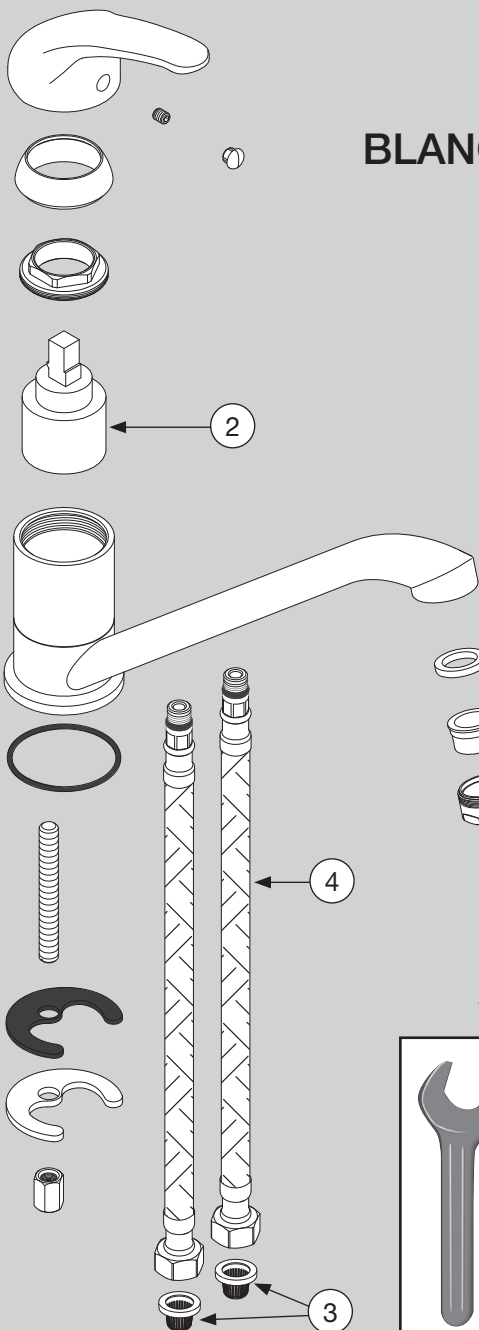

1

i

BLANCODARAS HD

www.blanco-germany.com/sos

- 1x 11 mm
- 1x 19 mm
- 1x 22 mm