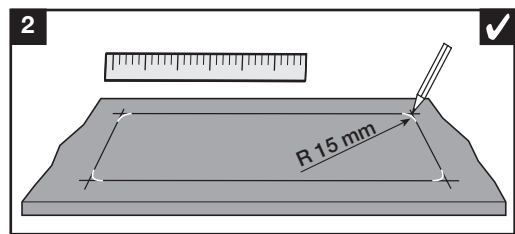

BLANCO GmbH + Co KG
Service
Tel.: +49 7045 44-81 419
info@blanco.de
www.blanco-germany.com

BLANCO

Art.-No.: 520 784

Art.-No.: 520 523

141900 10/2017

BLANCO SILGRANIT®

| | C | A +2 mm / -1 mm | B |
|---------------------------|----------|-----------------|--------|
| BLANCO ADON XL 6 S | +3,5 mm | 960 mm | 460 mm |
| BLANCO ALAROS 6 S | +270 mm | 1140 mm | 490 mm |
| BLANCO ARTAGO 6 | +55 mm | 490 mm | 490 mm |
| BLANCO AXIA II 45 S | +26 mm | 756 mm | 480 mm |
| BLANCO AXIA II 5 S | +6 mm | 891 mm | 480 mm |
| BLANCO AXIA II 6 S | +6 mm | 976 mm | 480 mm |
| BLANCO AXIA II 8 | -17 mm | 766 mm | 480 mm |
| BLANCO AXIA 8 Fun | -17 mm | 766 mm | 480 mm |
| BLANCO AXIA II 8 S | +6 mm | 1136 mm | 480 mm |
| BLANCO AXIA III 45 S | +10 mm | 760 mm | 490 mm |
| BLANCO AXIA III 5 S | -15,5 mm | 895 mm | 490 mm |
| BLANCO AXIA III 6 S | -15 mm | 980 mm | 490 mm |
| BLANCO AXIA III XL 6 S | -15 mm | 980 mm | 490 mm |
| BLANCO CLASSIC 45 S | +10 mm | 756 mm | 486 mm |
| BLANCO CLASSIC 5 S | +5 mm | 891 mm | 486 mm |
| BLANCO CLASSIC 6 S | +6 mm | 976 mm | 486 mm |
| BLANCO CLASSIC 8 | +20 mm | 840 mm | 480 mm |
| BLANCO CLASSIC 8 S | +8 mm | 1136 mm | 486 mm |
| BLANCO CLASSIC Neo 45 S | +3 mm | 760 mm | 490 mm |
| BLANCO CLASSIC Neo 5 S | +3 mm | 895 mm | 490 mm |
| BLANCO CLASSIC Neo 6 S | +3 mm | 980 mm | 490 mm |
| BLANCO CLASSIC Neo XL 6 S | +3 mm | 980 mm | 490 mm |
| BLANCO COLLECTIS 6 S | -5 mm | 984 mm | 494 mm |
| BLANCO DALAGO 45 | -3 mm | 445 mm | 490 mm |
| BLANCO DALAGO 5 | -3 mm | 495 mm | 490 mm |
| BLANCO DALAGO 6 | -3 mm | 595 mm | 490 mm |
| BLANCO DALAGO 8 | -3 mm | 795 mm | 490 mm |
| BLANCO ELON 45 S | -16 mm | 630 mm | 480 mm |
| BLANCO ELON XL 6 S | -16 mm | 760 mm | 480 mm |
| BLANCO ELON XL 8 S | -100 mm | 840 mm | 480 mm |
| BLANCO ENOS 40 S | +0 mm | 660 mm | 480 mm |
| BLANCO ETAGON 6 | -6 mm | 588 mm | 498 mm |
| BLANCO FAVOS 45 S | +10 mm | 842 mm | 417 mm |
| BLANCO FAVOS Mini | +10 mm | 762 mm | 417 mm |
| BLANCO FAVOS 6 S | -30 mm | 842 mm | 417 mm |
| BLANCO FAVUM 45 S | -5 mm | 840 mm | 415 mm |
| BLANCO FAVUM XL 6 S | -5 mm | 840 mm | 415 mm |
| BLANCO LAGO | -5 mm | 591 mm | 486 mm |
| BLANCO LEGRA 45 S | +0 mm | 760 mm | 480 mm |
| BLANCO LEGRA 6 | +17,5 mm | 565 mm | 480 mm |
| BLANCO LEGRA 6 S | +0 mm | 980 mm | 480 mm |
| BLANCO LEGRA 6 S Compact | -24 mm | 760 mm | 480 mm |
| BLANCO LEGRA XL 6 S | -3 mm | 840 mm | 480 mm |
| BLANCO LEGRA 8 S | -4 mm | 1140 mm | 480 mm |
| BLANCO LEXA 40 S | -4 mm | 660 mm | 480 mm |
| BLANCO LEXA 45 S | -3 mm | 840 mm | 480 mm |
| BLANCO LEXA 5 S | -4 mm | 930 mm | 480 mm |
| BLANCO LEXA 6 S | -4 mm | 980 mm | 480 mm |
| BLANCO LEXA 8 | -20 mm | 760 mm | 480 mm |