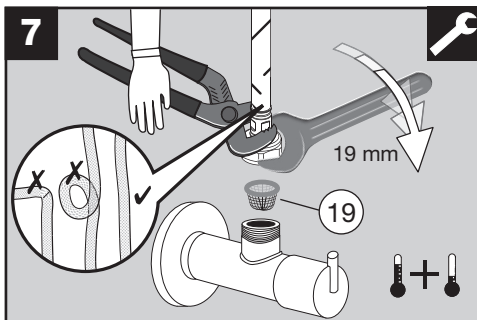

BLANCO

BLANCO FONTAS II HD

BLANCO FONTAS II HD

BLANCO

BLANCO GmbH + Co KG
Service
Tel.: +49 7045 44-81 419
info@blanco-germany.com
www.blanco-germany.com