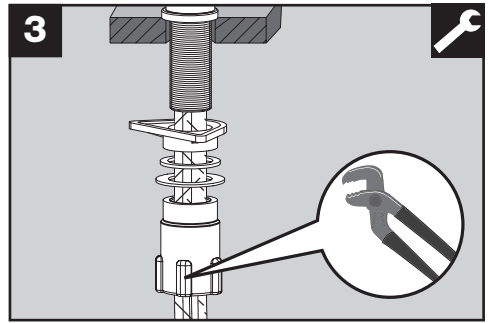

BLANCO

BLANCO FONTAS II HD

BLANCO FONTAS II HD

BLANCO

BLANCO GmbH + Co KG
Service
Tel.: +49 7045 44-81 419
info@blanco-germany.com
www.blanco-germany.com