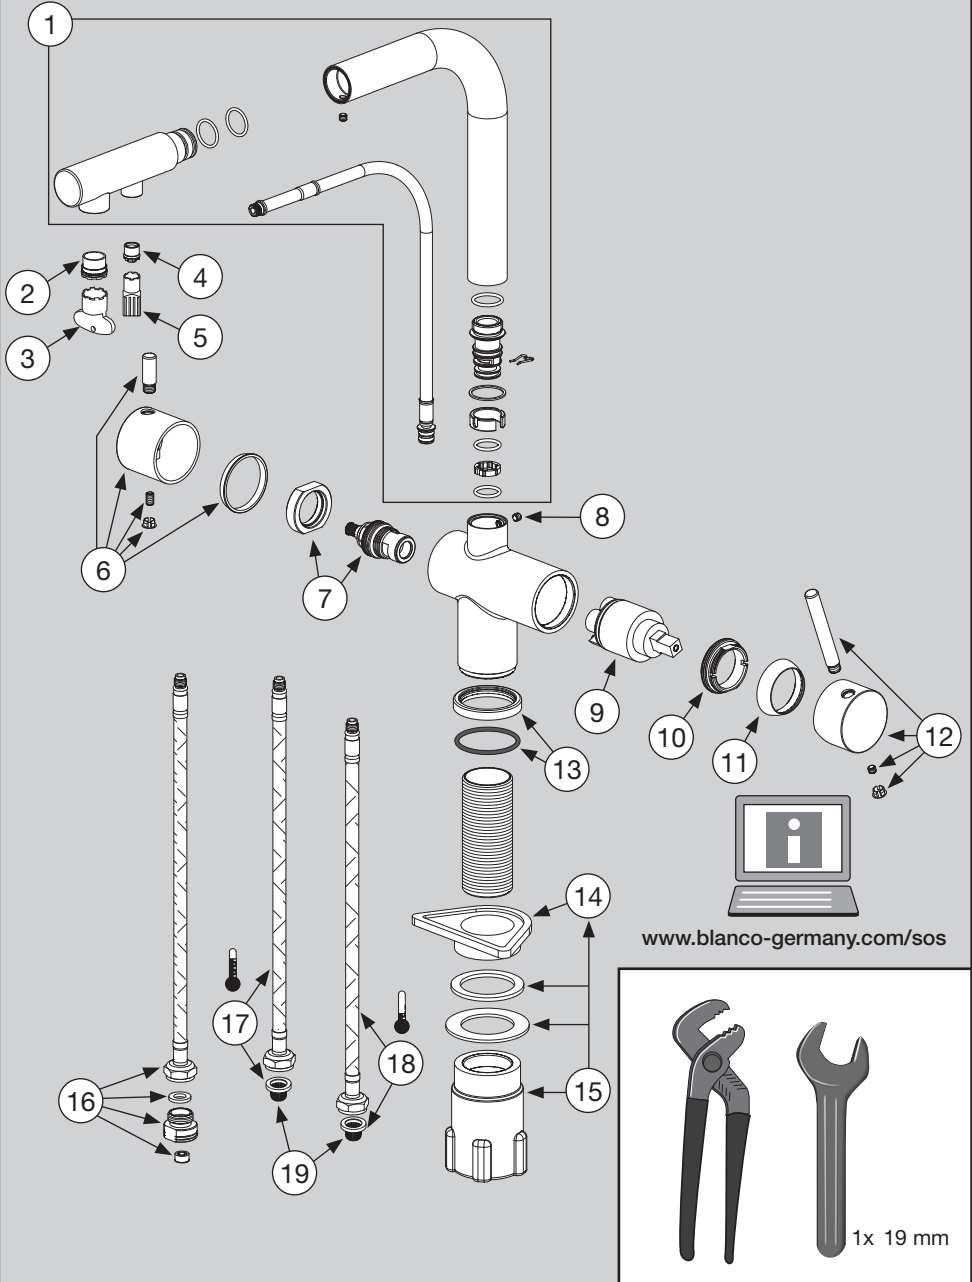

BLANCO

BLANCO FONTAS II HD

BLANCO FONTAS II HD

BLANCO

BLANCO GmbH + Co KG
Service
Tel.: +49 7045 44-81 419
info@blanco-germany.com
www.blanco-germany.com