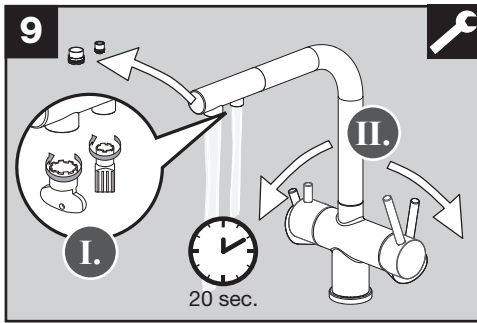

BLANCO

BLANCO FONTAS II HD

BLANCO FONTAS II HD

BLANCO

BLANCO GmbH + Co KG
Service
Tel.: +49 7045 44-81 419
info@blanco-germany.com
www.blanco-germany.com