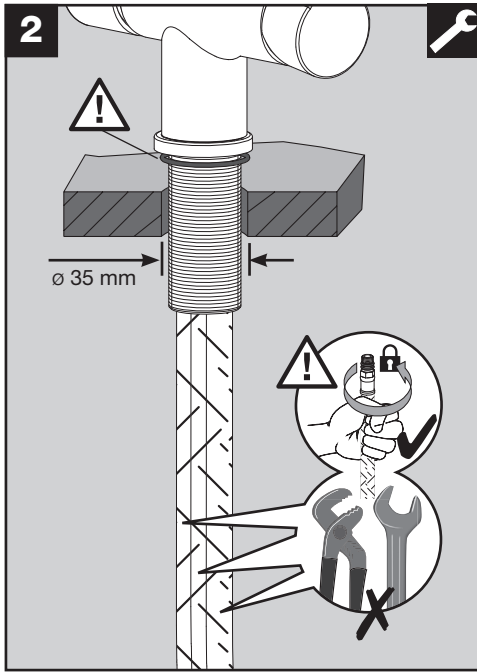

BLANCO

BLANCO FONTAS II HD

BLANCO FONTAS II HD

BLANCO

BLANCO GmbH + Co KG
Service
Tel.: +49 7045 44-81 419
info@blanco-germany.com
www.blanco-germany.com