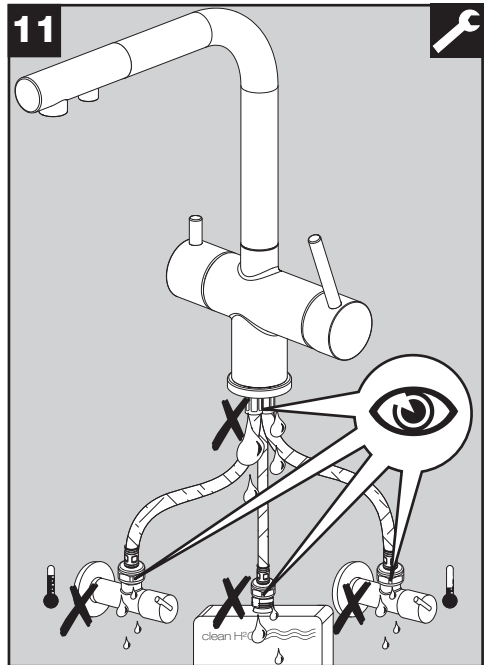

BLANCO

BLANCO FONTAS II HD

BLANCO FONTAS II HD

BLANCO

BLANCO GmbH + Co KG
Service
Tel.: +49 7045 44-81 419
info@blanco-germany.com
www.blanco-germany.com