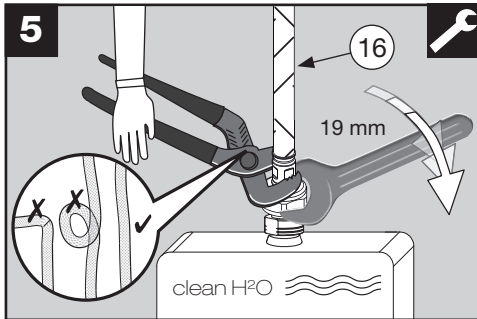

BLANCO

BLANCO FONTAS II HD

BLANCO FONTAS II HD

BLANCO

BLANCO GmbH + Co KG
Service
Tel.: +49 7045 44-81 419
info@blanco-germany.com
www.blanco-germany.com