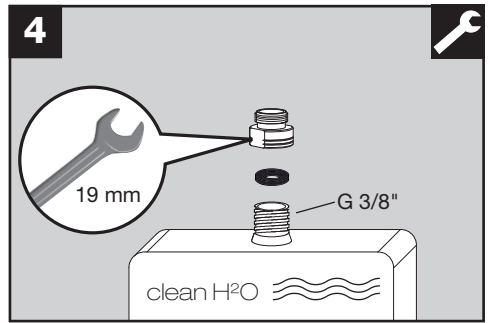

BLANCO

BLANCO FONTAS II HD

BLANCO FONTAS II HD

BLANCO

BLANCO GmbH + Co KG
Service
Tel.: +49 7045 44-81 419
info@blanco-germany.com
www.blanco-germany.com