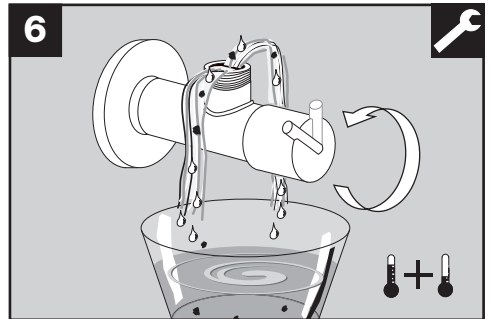

BLANCO

BLANCO FONTAS II HD

BLANCO FONTAS II HD

BLANCO

BLANCO GmbH + Co KG
Service
Tel.: +49 7045 44-81 419
info@blanco-germany.com
www.blanco-germany.com