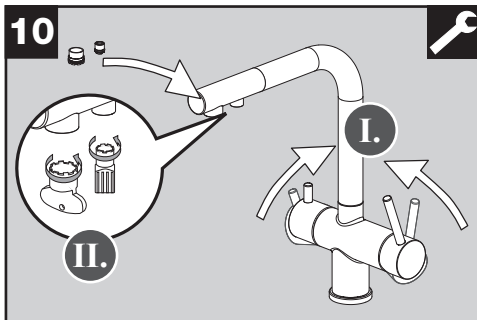

BLANCO

BLANCO FONTAS II HD

BLANCO FONTAS II HD

BLANCO

BLANCO GmbH + Co KG
Service
Tel.: +49 7045 44-81 419
info@blanco-germany.com
www.blanco-germany.com