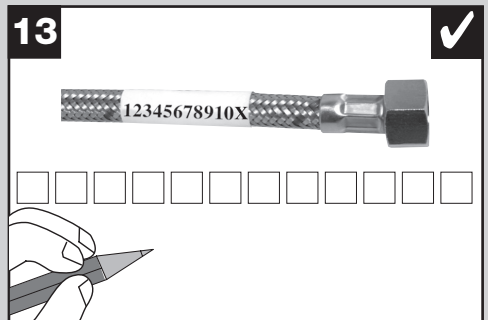

BLANCO

BLANCO FONTAS II HD

BLANCO FONTAS II HD

BLANCO

BLANCO GmbH + Co KG
Service
Tel.: +49 7045 44-81 419
info@blanco-germany.com
www.blanco-germany.com