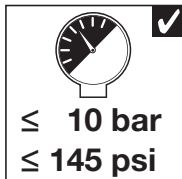

BLANCO

BLANCO FONTAS II HD

BLANCO FONTAS II HD

BLANCO

BLANCO GmbH + Co KG
Service
Tel.: +49 7045 44-81 419
info@blanco-germany.com
www.blanco-germany.com