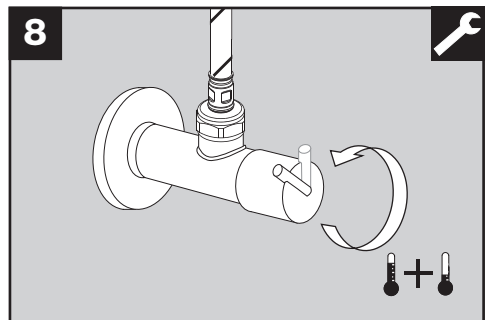

BLANCO

BLANCO FONTAS II HD

BLANCO FONTAS II HD

BLANCO

BLANCO GmbH + Co KG
Service
Tel.: +49 7045 44-81 419
info@blanco-germany.com
www.blanco-germany.com