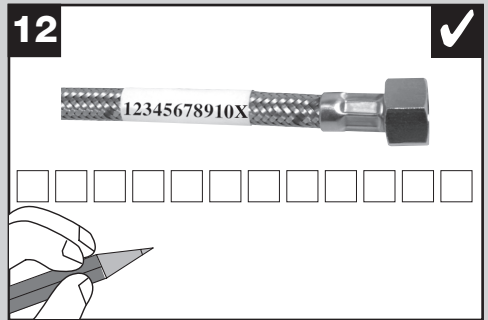

BLANCO

BLANCO RODALIS HD

BLANCO

BLANCO GmbH + Co KG
Service
Tel.: +49 7045 44-81 419
info@blanco-germany.com
www.blanco-germany.com