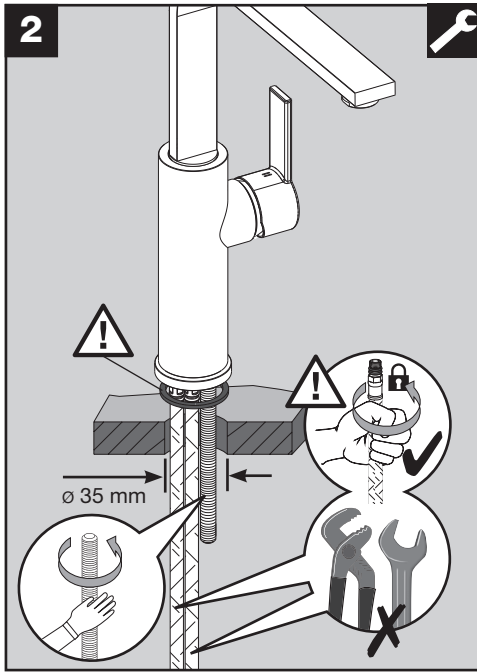

BLANCO

BLANCO RODALIS HD

BLANCO

BLANCO GmbH + Co KG
Service
Tel.: +49 7045 44-81 419
info@blanco-germany.com
www.blanco-germany.com