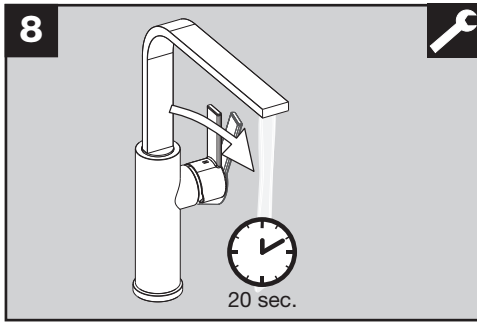

BLANCO

BLANCO RODALIS HD

BLANCO

BLANCO GmbH + Co KG
Service
Tel.: +49 7045 44-81 419
info@blanco-germany.com
www.blanco-germany.com