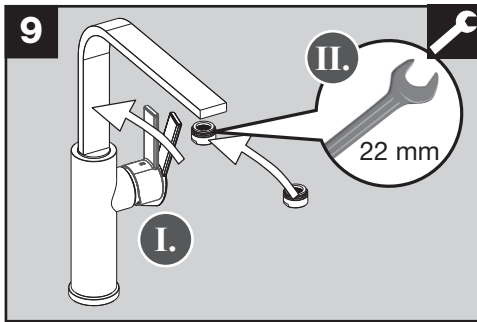

BLANCO

BLANCO RODALIS HD

BLANCO

BLANCO GmbH + Co KG
Service
Tel.: +49 7045 44-81 419
info@blanco-germany.com
www.blanco-germany.com