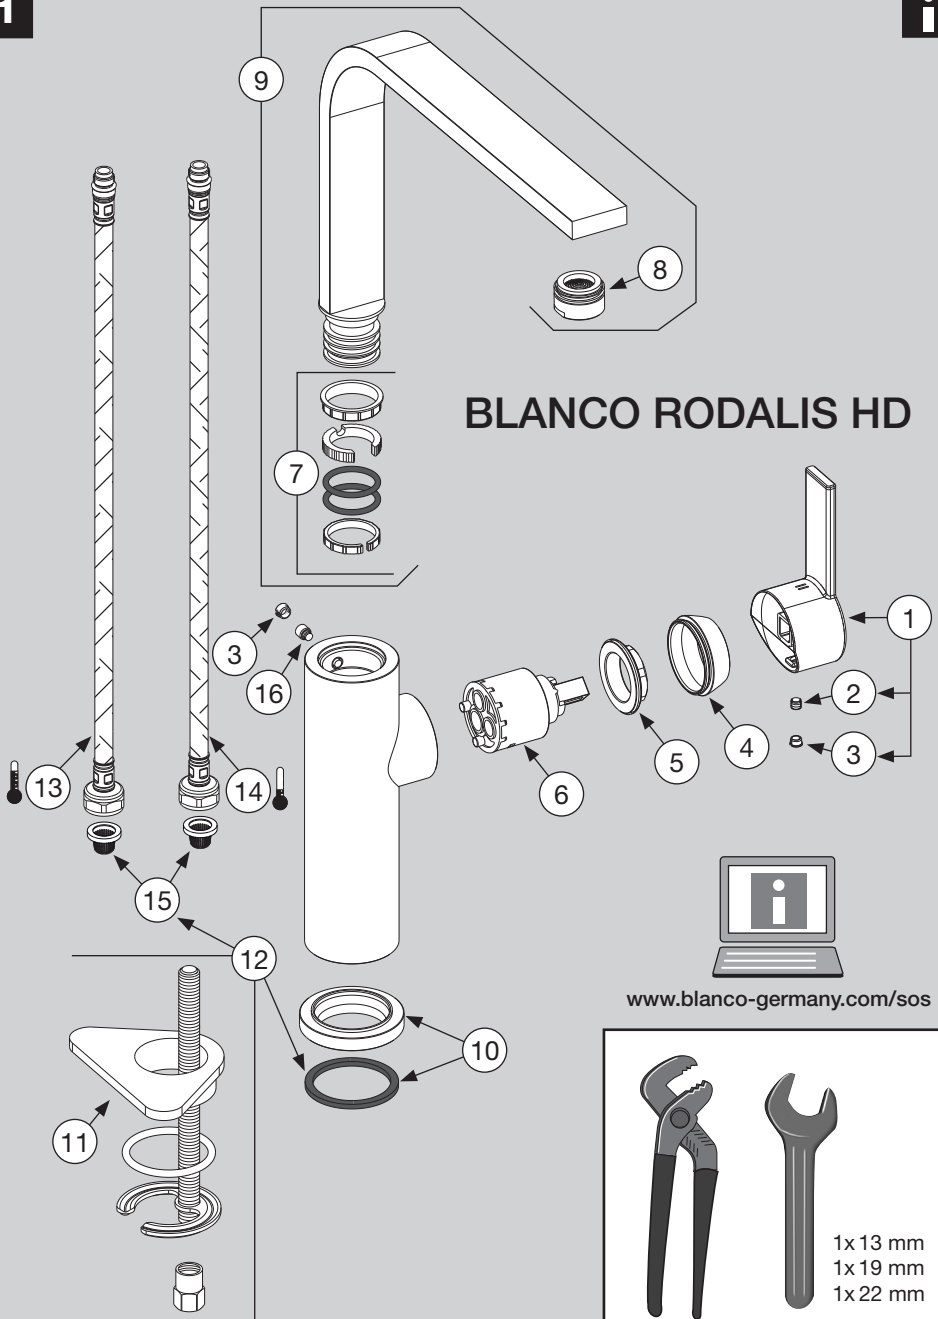

BLANCO

BLANCO RODALIS HD

BLANCO

BLANCO GmbH + Co KG
Service
Tel.: +49 7045 44-81 419
info@blanco-germany.com
www.blanco-germany.com