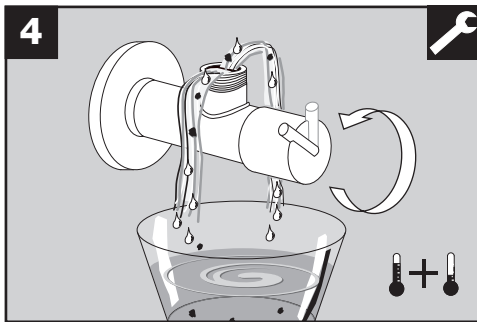

BLANCO

BLANCO RODALIS HD

BLANCO

BLANCO GmbH + Co KG
Service
Tel.: +49 7045 44-81 419
info@blanco-germany.com
www.blanco-germany.com