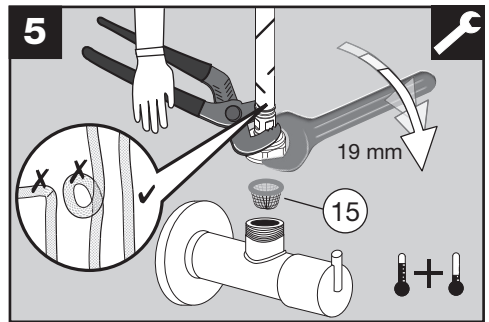

BLANCO

BLANCO RODALIS HD

BLANCO

BLANCO GmbH + Co KG
Service
Tel.: +49 7045 44-81 419
info@blanco-germany.com
www.blanco-germany.com