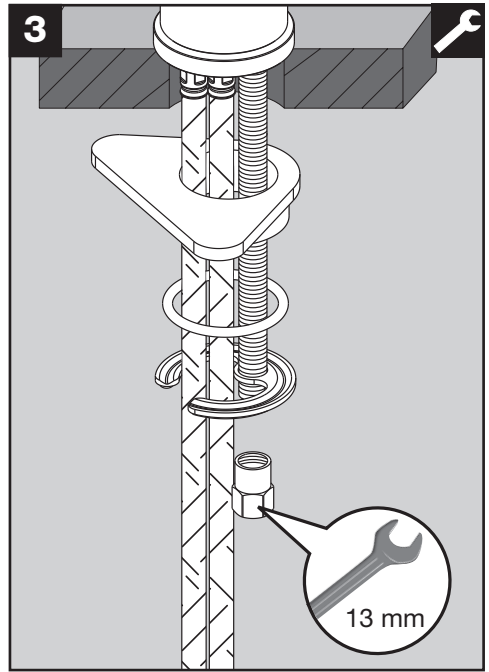

BLANCO

BLANCO RODALIS HD

BLANCO

BLANCO GmbH + Co KG
Service
Tel.: +49 7045 44-81 419
info@blanco-germany.com
www.blanco-germany.com