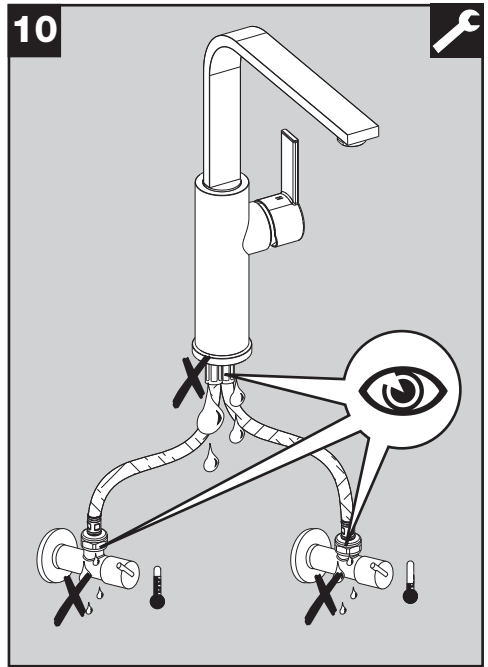

BLANCO

BLANCO RODALIS HD

BLANCO

BLANCO GmbH + Co KG
Service
Tel.: +49 7045 44-81 419
info@blanco-germany.com
www.blanco-germany.com