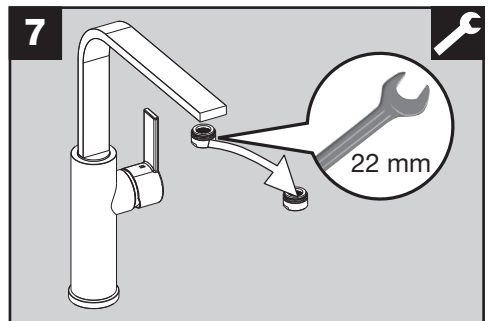

BLANCO

BLANCO RODALIS HD

BLANCO

BLANCO GmbH + Co KG
Service
Tel.: +49 7045 44-81 419
info@blanco-germany.com
www.blanco-germany.com