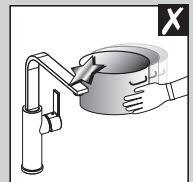

BLANCO

BLANCO RODALIS HD

BLANCO

BLANCO GmbH + Co KG
Service
Tel.: +49 7045 44-81 419
info@blanco-germany.com
www.blanco-germany.com