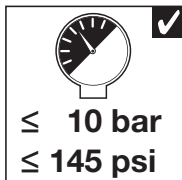

BLANCO

BLANCO RODALIS HD

BLANCO

BLANCO GmbH + Co KG
Service
Tel.: +49 7045 44-81 419
info@blanco-germany.com
www.blanco-germany.com