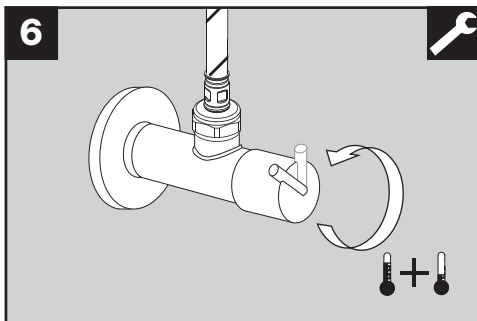

BLANCO

BLANCO RODALIS HD

BLANCO

BLANCO GmbH + Co KG
Service
Tel.: +49 7045 44-81 419
info@blanco-germany.com
www.blanco-germany.com