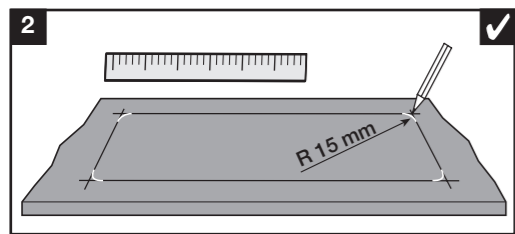

Art.-No.: 520 784

Art.-No.: 520 523

141900 10/2017

BLANCO SILGRANIT®

BLANCO GmbH + Co KG
 Service
 Tel.: +49 7045 44-81 419
 info@blanco.de
 www.blanco-germany.com
BLANCO

	C	A +2 mm / -1 mm	B
BLANCO ADON XL 6 S	+3,5 mm	960 mm	460 mm
BLANCO ALAROS 6 S	+270 mm	1140 mm	490 mm
BLANCO ARTAGO 6	+55 mm	490 mm	490 mm
BLANCO AXIA II 45 S	+26 mm	756 mm	480 mm
BLANCO AXIA II 5 S	+6 mm	891 mm	480 mm
BLANCO AXIA II 6 S	+6 mm	976 mm	480 mm
BLANCO AXIA II 8	-17 mm	766 mm	480 mm
BLANCO AXIA 8 Fun	-17 mm	766 mm	480 mm
BLANCO AXIA II 8 S	+6 mm	1136 mm	480 mm
BLANCO AXIA III 45 S	+10 mm	760 mm	490 mm
BLANCO AXIA III 5 S	-15,5 mm	895 mm	490 mm
BLANCO AXIA III 6 S	-15 mm	980 mm	490 mm
BLANCO AXIA III XL 6 S	-15 mm	980 mm	490 mm
BLANCO CLASSIC 45 S	+10 mm	756 mm	486 mm
BLANCO CLASSIC 5 S	+5 mm	891 mm	486 mm
BLANCO CLASSIC 6 S	+6 mm	976 mm	486 mm
BLANCO CLASSIC 8	+20 mm	840 mm	480 mm
BLANCO CLASSIC 8 S	+8 mm	1136 mm	486 mm
BLANCO CLASSIC Neo 45 S	+3 mm	760 mm	490 mm
BLANCO CLASSIC Neo 5 S	+3 mm	895 mm	490 mm
BLANCO CLASSIC Neo 6 S	+3 mm	980 mm	490 mm
BLANCO CLASSIC Neo XL 6 S	+3 mm	980 mm	490 mm
BLANCO COLLECTIS 6 S	-5 mm	984 mm	494 mm
BLANCO DALAGO 45	-3 mm	445 mm	490 mm
BLANCO DALAGO 5	-3 mm	495 mm	490 mm
BLANCO DALAGO 6	-3 mm	595 mm	490 mm
BLANCO DALAGO 8	-3 mm	795 mm	490 mm
BLANCO ELON 45 S	-16 mm	630 mm	480 mm
BLANCO ELON XL 6 S	-16 mm	760 mm	480 mm
BLANCO ELON XL 8 S	-100 mm	840 mm	480 mm
BLANCO ENOS 40 S	+0 mm	660 mm	480 mm
BLANCO ETAGON 6	-6 mm	588 mm	498 mm
BLANCO FAVOS 45 S	+10 mm	842 mm	417 mm
BLANCO FAVOS Mini	+10 mm	762 mm	417 mm
BLANCO FAVOS 6 S	-30 mm	842 mm	417 mm
BLANCO FAVUM 45 S	-5 mm	840 mm	415 mm
BLANCO FAVUM XL 6 S	-5 mm	840 mm	415 mm
BLANCO LAGO	-5 mm	591 mm	486 mm
BLANCO LEGRA 45 S	+0 mm	760 mm	480 mm
BLANCO LEGRA 6	+17,5 mm	565 mm	480 mm
BLANCO LEGRA 6 S	+0 mm	980 mm	480 mm
BLANCO LEGRA 6 S Compact	-24 mm	760 mm	480 mm
BLANCO LEGRA XL 6 S	-3 mm	840 mm	480 mm
BLANCO LEGRA 8 S	-4 mm	1140 mm	480 mm
BLANCO LEXA 40 S	-4 mm	660 mm	480 mm
BLANCO LEXA 45 S	-3 mm	840 mm	480 mm
BLANCO LEXA 5 S	-4 mm	930 mm	480 mm
BLANCO LEXA 6 S	-4 mm	980 mm	480 mm
BLANCO LEXA 8	-20 mm	760 mm	480 mm