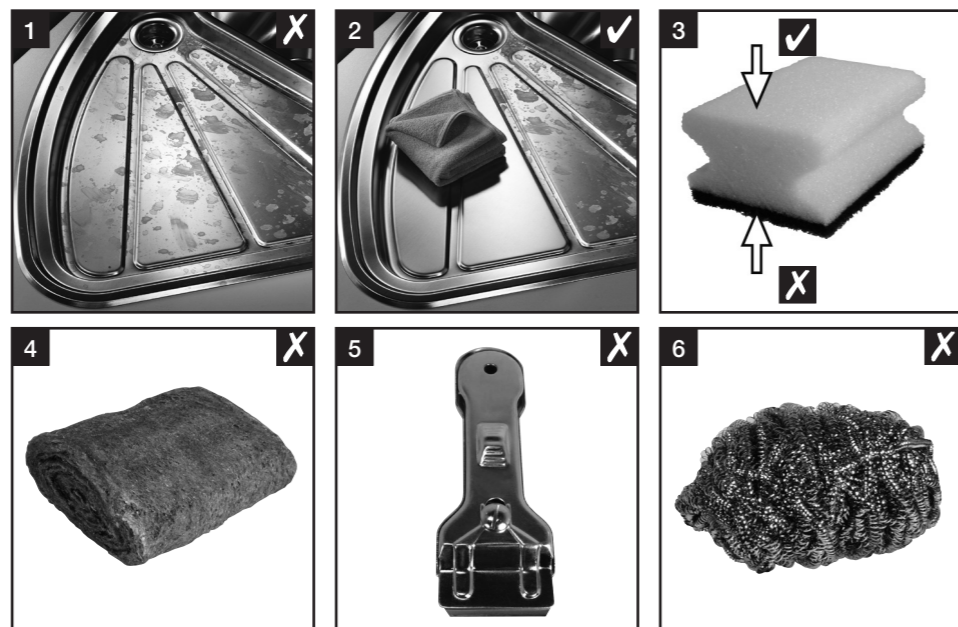

Art.-No.: 520 523

Art.-No.: 511 895

235 304 10/2016

BLANCO

BLANCO GmbH + Co KG
Service
Tel.: +49 7045 44-81 419
info@blanco.de
www.blanco-germany.com