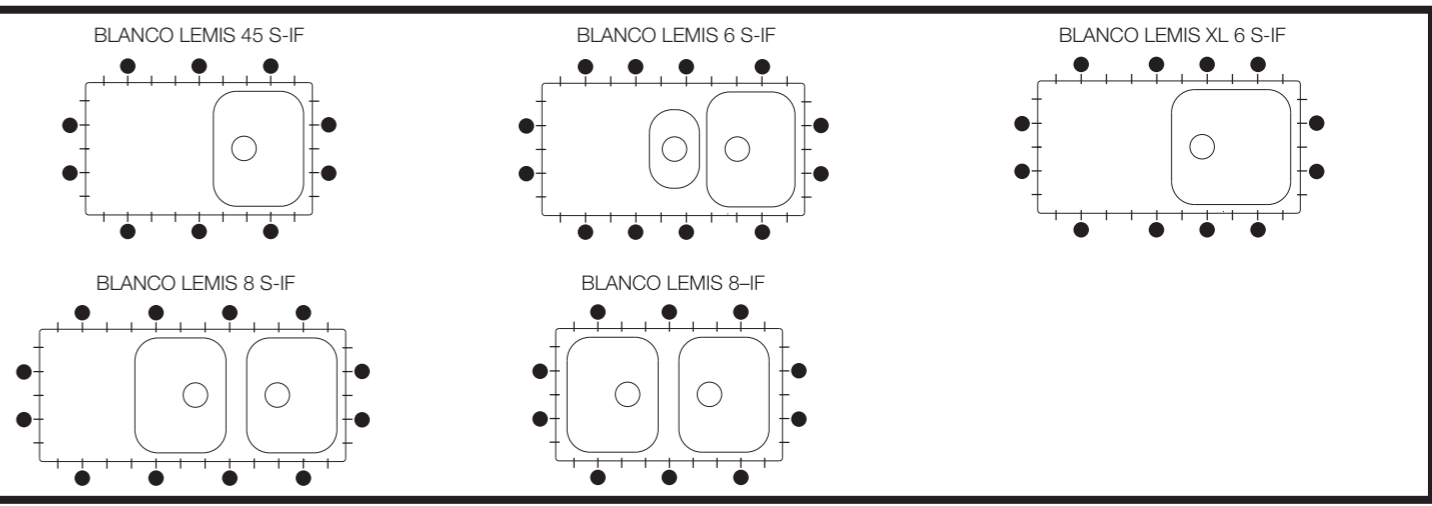

	+2mm / -1mm			
	A	B	C	R
BLANCO LEMIS 45 S-IF	840 mm	480 mm	+1 mm	15 mm
BLANCO LEMIS 6 S-IF	980 mm	480 mm	0 mm	15 mm
BLANCO LEMIS XL 6 S-IF	980 mm	480 mm	-27 mm	15 mm
BLANCO LEMIS 8 S-IF	1140 mm	480 mm	+7 mm	15 mm
BLANCO LEMIS 8-IF	840 mm	480 mm	+20 mm	15 mm

	E	F	R1	G	H	R2
BLANCO LEMIS 45 S-IF	862 mm	502 mm	26 mm	840 mm	480 mm	15 mm
BLANCO LEMIS 6 S-IF	1002 mm	502 mm	26 mm	980 mm	480 mm	15 mm
BLANCO LEMIS XL 6 S-IF	1002 mm	502 mm	26 mm	980 mm	480 mm	15 mm
BLANCO LEMIS 8 S-IF	1162 mm	502 mm	26 mm	1140 mm	480 mm	15 mm
BLANCO LEMIS 8-IF	862 mm	502 mm	26 mm	840 mm	480 mm	15 mm