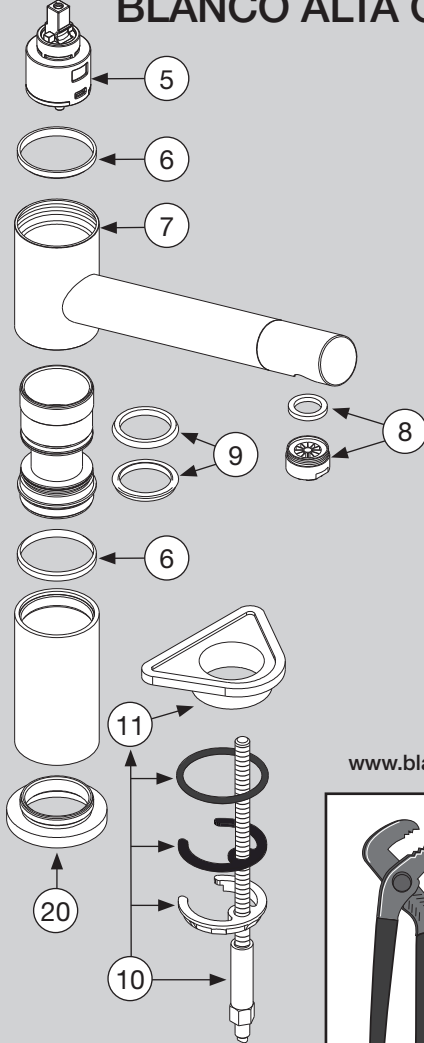

# BLANCO

## BLANCO ALTA Compact ND

# BLANCO ALTA Compact ND

[www.blanco-germany.com/sos](http://www.blanco-germany.com/sos)

- 1x 12 mm
- 1x 19 mm
- 1x 21 mm
- 1x 22 mm